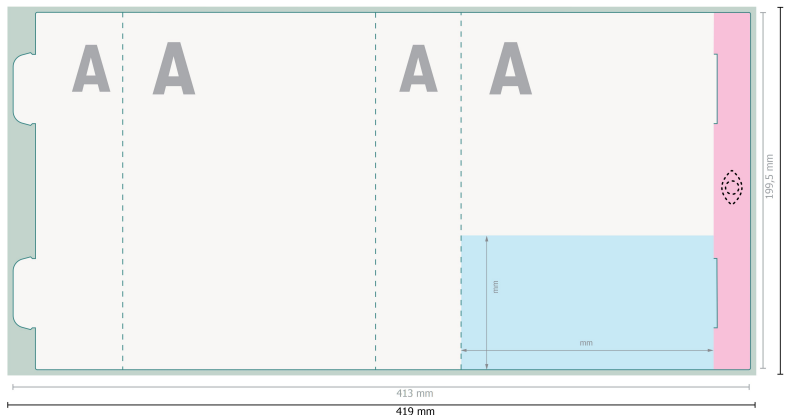

POLYCLEAN ActiveTowel® Sports, 130 x 70 cm

Papieretui

Bitte hier keine wichtigen Informationen platzieren.

Datenformat (inkl. 3 mm Beschnitt):

41,9 x 20,6 cm

Endformat:

41,3 x 19,95 cm

Beschnitt:

3 mm

Sicherheitsabstand:

5 mm

Abstand der Texte/Informationen zum Rand des Endformats, dies verhindert unerwünschten Anschnitt.

Zeichenerklärung

- Beschnitt
- Leserichtung
- Endformat
- Datenformat
- Bedingt sichtbarer Bereich
- Rillung/Falzung

Bitte beachten Sie:

Beschnittzugabe und Sicherheitsabstand wie angegeben anlegen.

Hintergrundfarben, Bilder oder Grafiken bis an den Rand des Datenformates anlegen.

Bei der Produktion können durch das Schneiden, Stanzen und Falzen Toleranzen auftreten.

Druckdatenhinweise finden Sie unter dem Menüpunkt *Druckdaten* auf www.onlineprinters.de