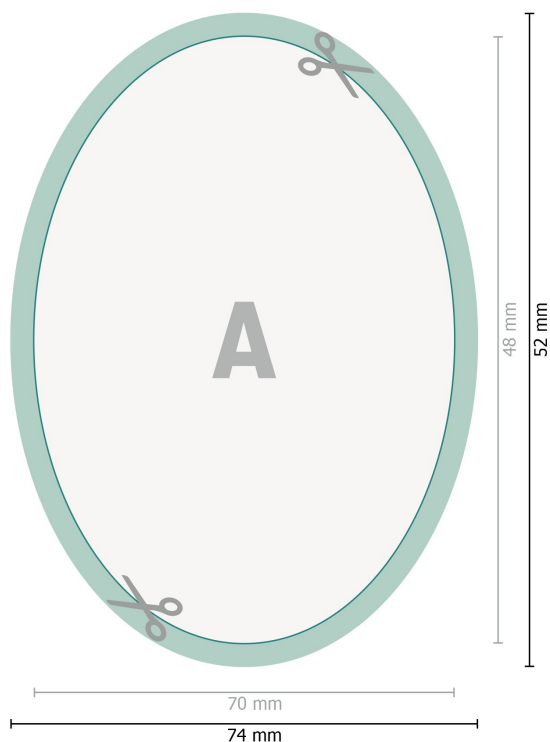

Aufkleber, Oval, 7,0 cm x 4,8 cm

**Datenformat (inkl. 2 mm Beschnitt):**

7,4 x 5,2 cm

Beschnitt:

2 mm

Endformat:

7 x 4,8 cm

Sicherheitsabstand:

4 mm

Abstand der Texte/Informationen zum Rand des Endformats, dies verhindert unerwünschten Anschnitt.

Zeichenerklärung

 Beschnitt

 Leserichtung

 Endformat

 Datenformat

 Hier wird geschnitten/gestanz