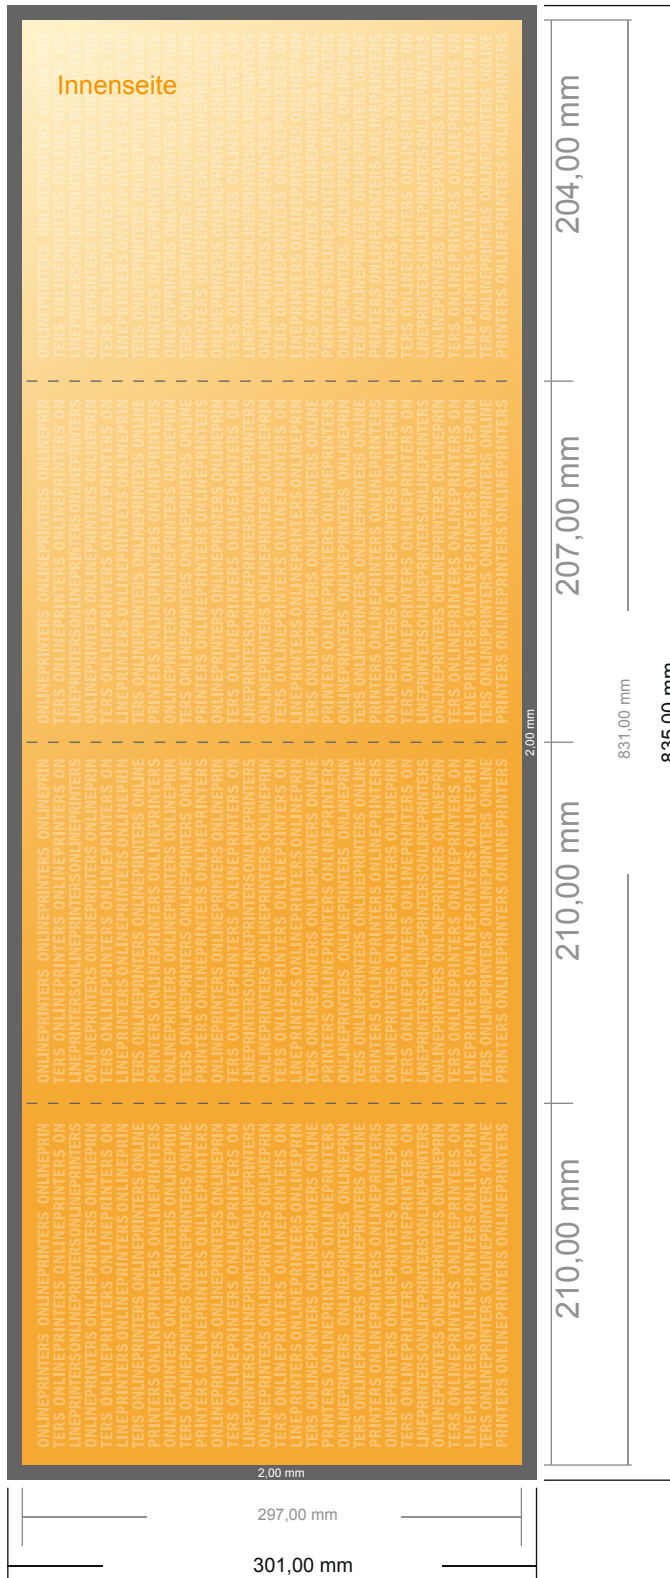

Falzflyer Hochformat

DIN-A4 • Wickelfalz • 8 Seiten

- **Datenformat**
(inkl. 2,00 mm Beschnitt):
83,50 x 30,10 cm
- **Endformat (offen):**
83,10 x 29,70 cm
- **Endformat (geschlossen):**
21,00 x 29,70 cm
- **Sicherheitsabstand**
4 mm: Abstand der Texte/
Informationen zum Rand des
Endformats, dies verhindert
unerwünschten Anschnitt.

Bitte beachten Sie:

- Beschnittzugabe und Sicherheitsabstand wie angegeben anlegen.
- Hintergrundfarben, Bilder oder Grafiken bis an den Rand des Datenformates anlegen.
- Bei der Produktion können durch das Schneiden, Stanzen und Falzen Toleranzen auftreten.
- Diese Skizze ist nicht maßstabsgetreu.
- Druckdatenhinweise finden Sie unter dem Menüpunkt "Druckdaten" auf www.onlineprinters.de

Bitte beachten Sie:

- **Beschnittzugabe und Sicherheitsabstand** wie angegeben anlegen.
- **Hintergrundfarben, Bilder oder Grafiken** bis an den Rand des Datenformates anlegen.
- Bei der Produktion können durch das Schneiden, Stanzen und Falzen Toleranzen auftreten.
- Diese Skizze ist nicht maßstabsgetreu.
- Druckdatenhinweise finden Sie unter dem Menüpunkt "Druckdaten" auf www.onlineprinters.de