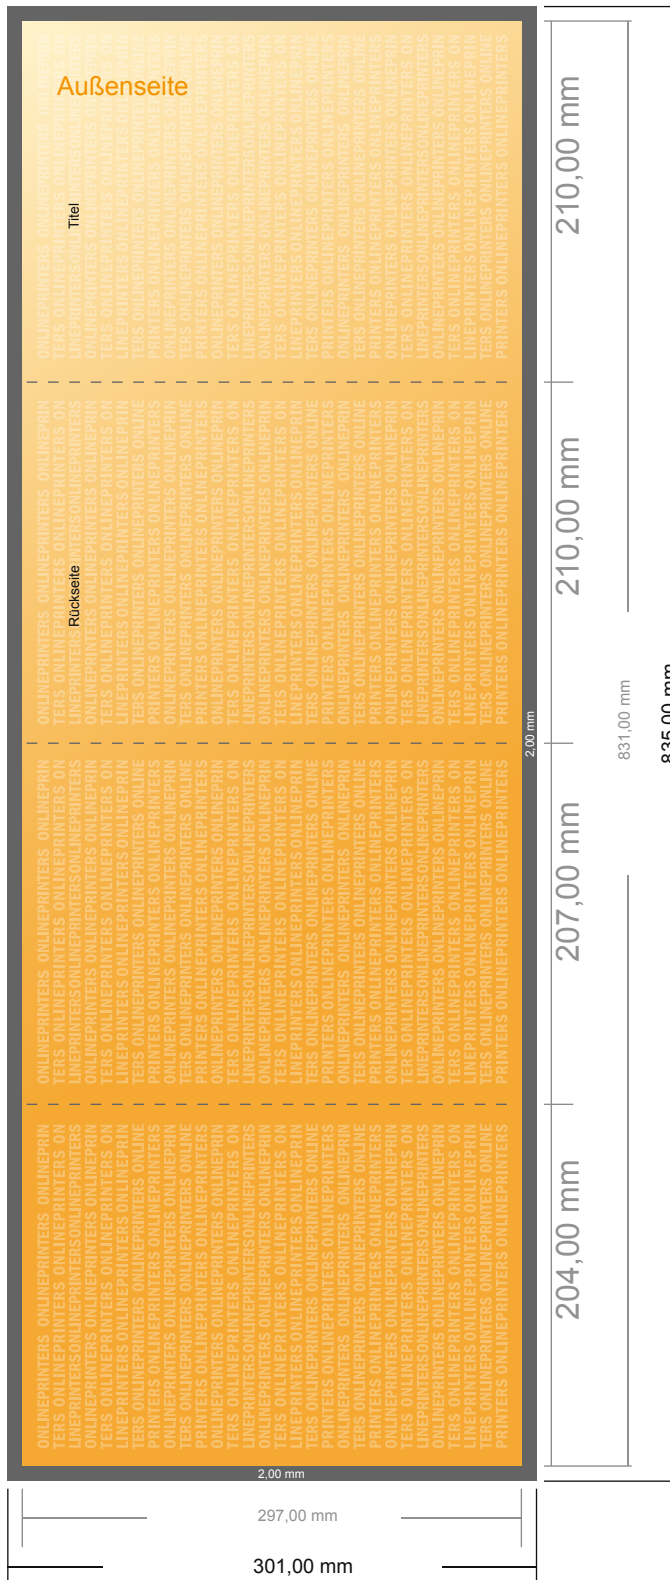

Falzflyer Hochformat

DIN-A4 • Wickelfalz • 8 Seiten

- **Datenformat**
(inkl. 2,00 mm Beschnitt):
83,50 x 30,10 cm
- **Endformat (offen):**
83,10 x 29,70 cm
- **Endformat (geschlossen):**
21,00 x 29,70 cm
- **Sicherheitsabstand**
4 mm: Abstand der Texte/
Informationen zum Rand des
Endformats, dies verhindert
unerwünschten Anschnitt.

Bitte beachten Sie:

- Beschnittzugabe und Sicherheitsabstand wie angegeben anlegen.
- Hintergrundfarben, Bilder oder Grafiken bis an den Rand des Datenformates anlegen.
- Bei der Produktion können durch das Schneiden, Stanzen und Falzen Toleranzen auftreten.
- Diese Skizze ist nicht maßstabsgetreu.
- Druckdatenhinweise finden Sie unter dem Menüpunkt "Druckdaten" auf www.onlineprinters.de

Bitte beachten Sie:

- **Beschnittzugabe und Sicherheitsabstand** wie angegeben anlegen.
- **Hintergrundfarben, Bilder oder Grafiken** bis an den Rand des Datenformates anlegen.
- Bei der Produktion können durch das Schneiden, Stanzen und Falzen Toleranzen auftreten.
- Diese Skizze ist nicht maßstabsgetreu.
- Druckdatenhinweise finden Sie unter dem Menüpunkt "Druckdaten" auf www.onlineprinters.de