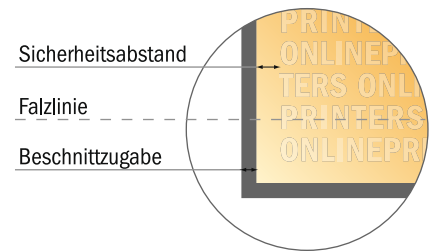

Falzflyer Hochformat

DIN-A4 • Wickelfalz • 8 Seiten

- **Datenformat**
(inkl. 2,00 mm Beschnitt):
83,50 x 30,10 cm
- **Endformat (offen):**
83,10 x 29,70 cm
- **Endformat (geschlossen):**
21,00 x 29,70 cm
- **Sicherheitsabstand**
4 mm: Abstand der Texte/
Informationen zum Rand des
Endformats, dies verhindert
unerwünschten Anschnitt.

Bitte beachten Sie:

- Beschnittzugabe und Sicherheitsabstand wie angegeben anlegen.
- Hintergrundfarben, Bilder oder Grafiken bis an den Rand des Datenformates anlegen.
- Bei der Produktion können durch das Schneiden, Stanzen und Falzen Toleranzen auftreten.
- Diese Skizze ist nicht maßstabsgetreu.
- Druckdatenhinweise finden Sie unter dem Menüpunkt "Druckdaten" auf www.onlineprinters.de