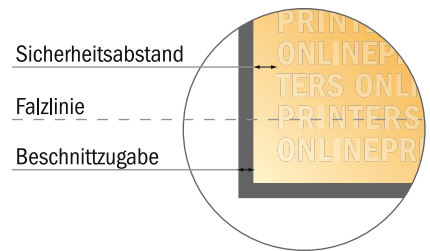

Bitte beachten Sie:

- Beschnittzugabe und Sicherheitsabstand wie angegeben anlegen.
- Hintergrundfarben, Bilder oder Grafiken bis an den Rand des Datenformates anlegen.
- Bei der Produktion können durch das Schneiden, Stanzen und Falzen Toleranzen auftreten.
- Diese Skizze ist nicht maßstabsgetreu.
- Druckdatenhinweise finden Sie unter dem Menüpunkt "Druckdaten" auf www.onlineprinters.de

Falzflyer Hochformat

DIN-A4 • Wickelfalz • 8 Seiten

- **Datenformat**
(inkl. 2,00 mm Beschnitt):
83,50 x 30,10 cm
- **Endformat (offen):**
83,10 x 29,70 cm
- **Endformat (geschlossen):**
21,00 x 29,70 cm
- **Sicherheitsabstand**
4 mm: Abstand der Texte/
Informationen zum Rand des
Endformats, dies verhindert
unerwünschten Anschnitt.