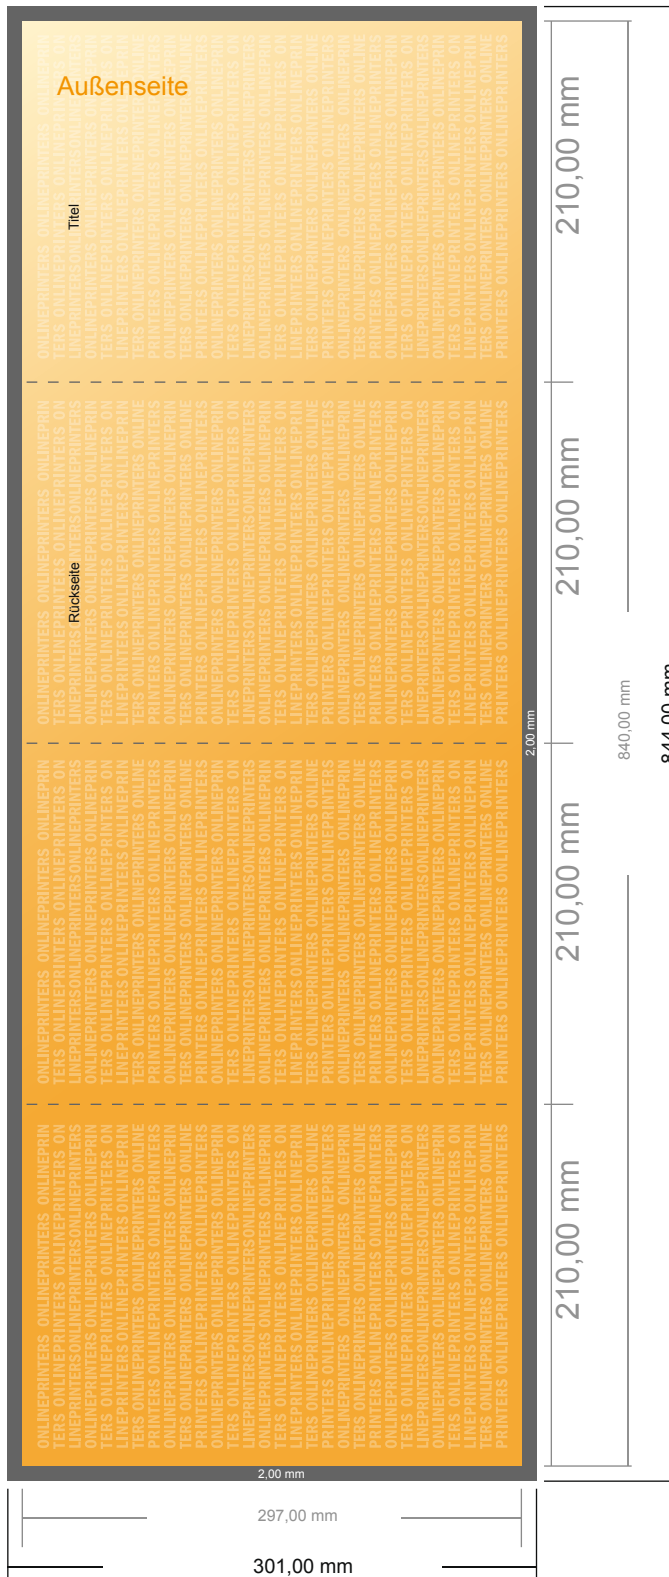

Falzflyer Hochformat

DIN-A4 • Doppelparallelfalz • 8 Seiten

- **Datenformat**
(inkl. 2,00 mm Beschnitt):
84,40 x 30,10 cm
- **Endformat (offen):**
84,00 x 29,70 cm
- **Endformat (geschlossen):**
21,00 x 29,70 cm
- **Sicherheitsabstand**
4 mm: Abstand der Texte/
Informationen zum Rand des
Endformats, dies verhindert
unerwünschten Anschnitt.

Bitte beachten Sie:

- Beschnittzugabe und Sicherheitsabstand wie angegeben anlegen.
- Hintergrundfarben, Bilder oder Grafiken bis an den Rand des Datenformates anlegen.
- Bei der Produktion können durch das Schneiden, Stanzen und Falzen Toleranzen auftreten.
- Diese Skizze ist nicht maßstabsgetreu.
- Druckdatenhinweise finden Sie unter dem Menüpunkt "Druckdaten" auf www.onlineprinters.de