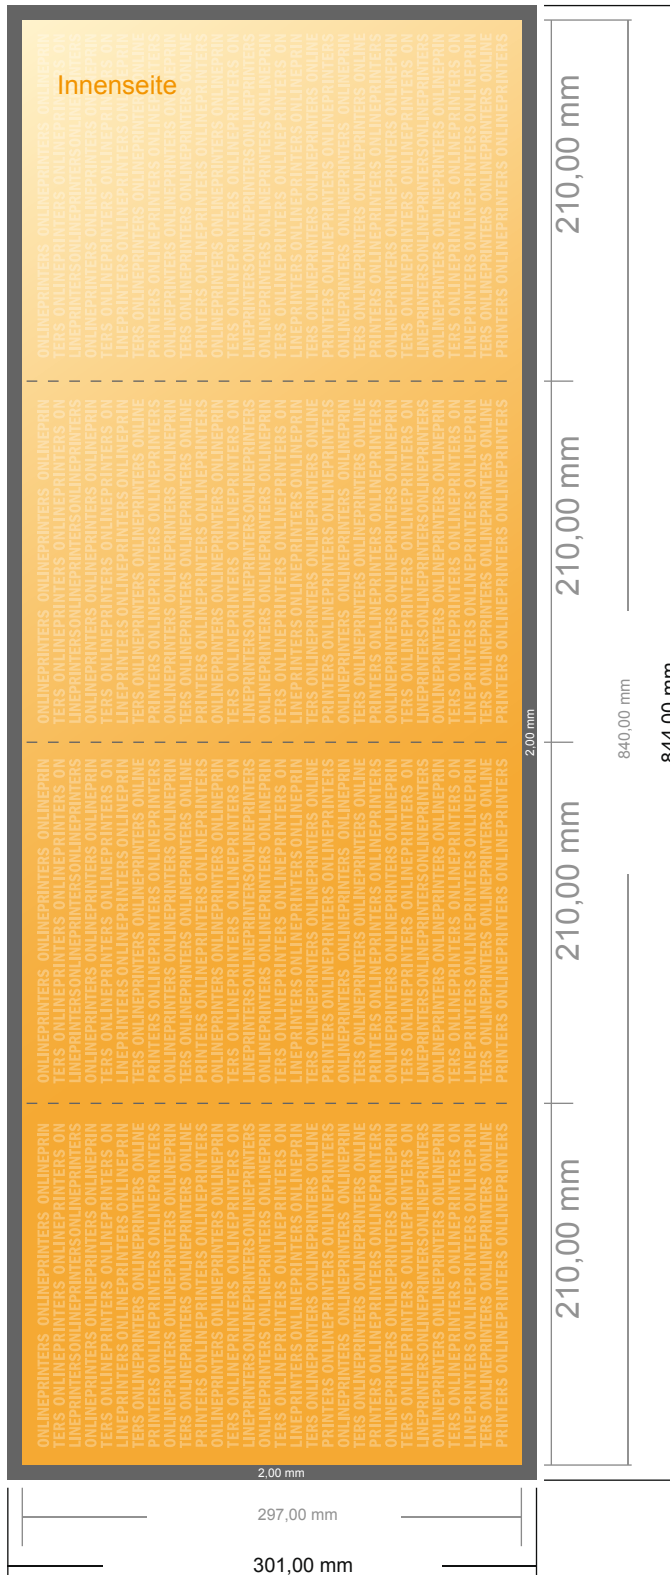

Falzflyer Hochformat

DIN-A4 • Doppelparallelfalz • 8 Seiten

- **Datenformat**
(inkl. 2,00 mm Beschnitt):
84,40 x 30,10 cm
- **Endformat (offen):**
84,00 x 29,70 cm
- **Endformat (geschlossen):**
21,00 x 29,70 cm
- **Sicherheitsabstand**
4 mm: Abstand der Texte/
Informationen zum Rand des
Endformats, dies verhindert
unerwünschten Anschnitt.

Bitte beachten Sie:

- Beschnittzugabe und Sicherheitsabstand wie angegeben anlegen.
- Hintergrundfarben, Bilder oder Grafiken bis an den Rand des Datenformates anlegen.
- Bei der Produktion können durch das Schneiden, Stanzen und Falzen Toleranzen auftreten.
- Diese Skizze ist nicht maßstabsgetreu.
- Druckdatenhinweise finden Sie unter dem Menüpunkt "Druckdaten" auf www.onlineprinters.de