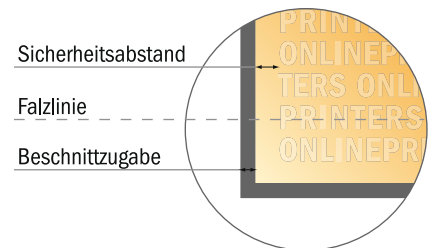

Bitte beachten Sie:

- Beschnittzugabe und Sicherheitsabstand wie angegeben anlegen.
- Hintergrundfarben, Bilder oder Grafiken bis an den Rand des Datenformates anlegen.
- Bei der Produktion können durch das Schneiden, Stanzen und Falzen Toleranzen auftreten.
- Diese Skizze ist nicht maßstabsgetreu.
- Druckdatenhinweise finden Sie unter dem Menüpunkt "Druckdaten" auf www.onlineprinters.de

Falzflyer Hochformat

DIN-A4 • Altarfalz (geschlossen) • 8 Seiten

- **Datenformat**
(inkl. 2,00 mm Beschnitt):
84,00 x 30,10 cm
- **Endformat (offen):**
83,60 x 29,70 cm
- **Endformat (geschlossen):**
21,00 x 29,70 cm
- **Sicherheitsabstand**
4 mm: Abstand der Texte/
Informationen zum Rand des
Endformats, dies verhindert
unerwünschten Anschnitt.