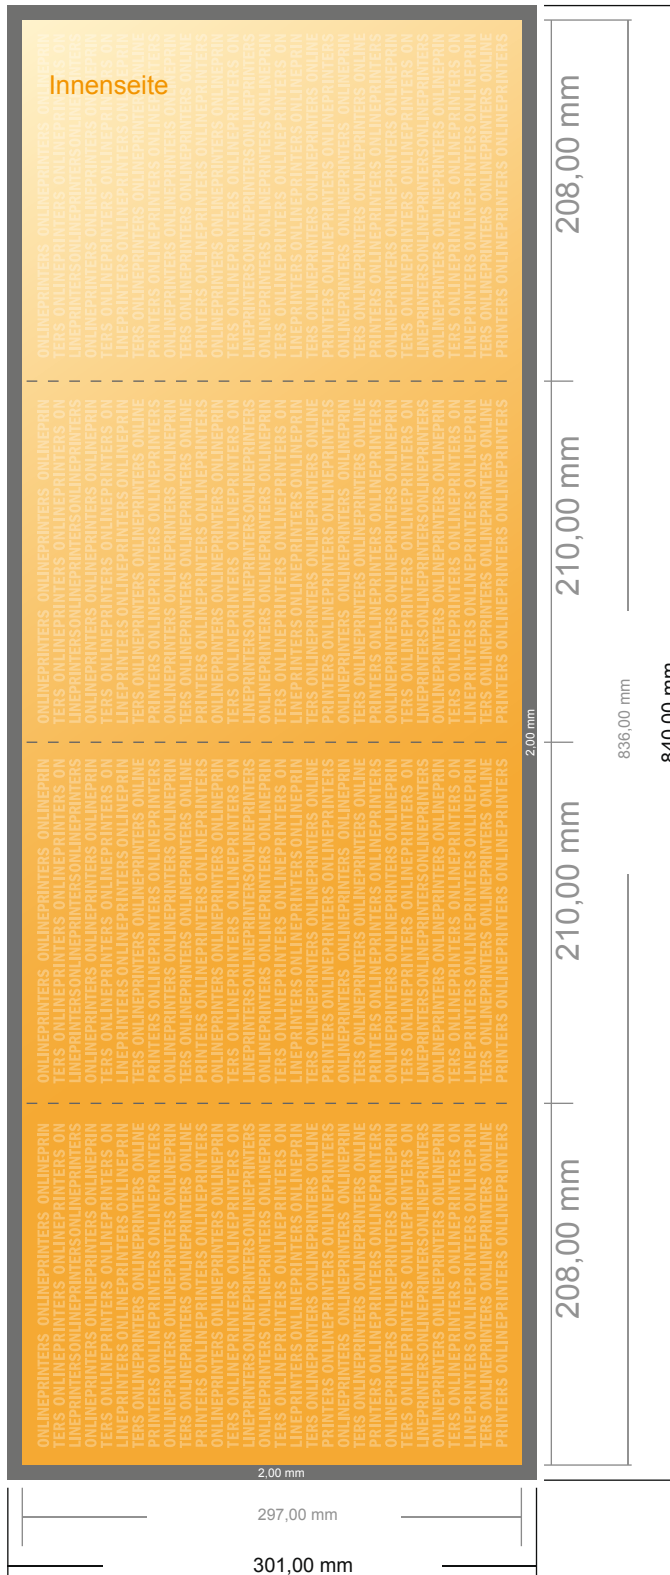

Falzflyer Hochformat

DIN-A4 • Altarfalz (geschlossen) • 8 Seiten

- **Datenformat**
(inkl. 2,00 mm Beschnitt):
84,00 x 30,10 cm
- **Endformat (offen):**
83,60 x 29,70 cm
- **Endformat (geschlossen):**
21,00 x 29,70 cm
- **Sicherheitsabstand**
4 mm: Abstand der Texte/
Informationen zum Rand des
Endformats, dies verhindert
unerwünschten Anschnitt.

Bitte beachten Sie:

- Beschnittzugabe und Sicherheitsabstand wie angegeben anlegen.
- Hintergrundfarben, Bilder oder Grafiken bis an den Rand des Datenformates anlegen.
- Bei der Produktion können durch das Schneiden, Stanzen und Falzen Toleranzen auftreten.
- Diese Skizze ist nicht maßstabsgetreu.
- Druckdatenhinweise finden Sie unter dem Menüpunkt "Druckdaten" auf www.onlineprinters.de