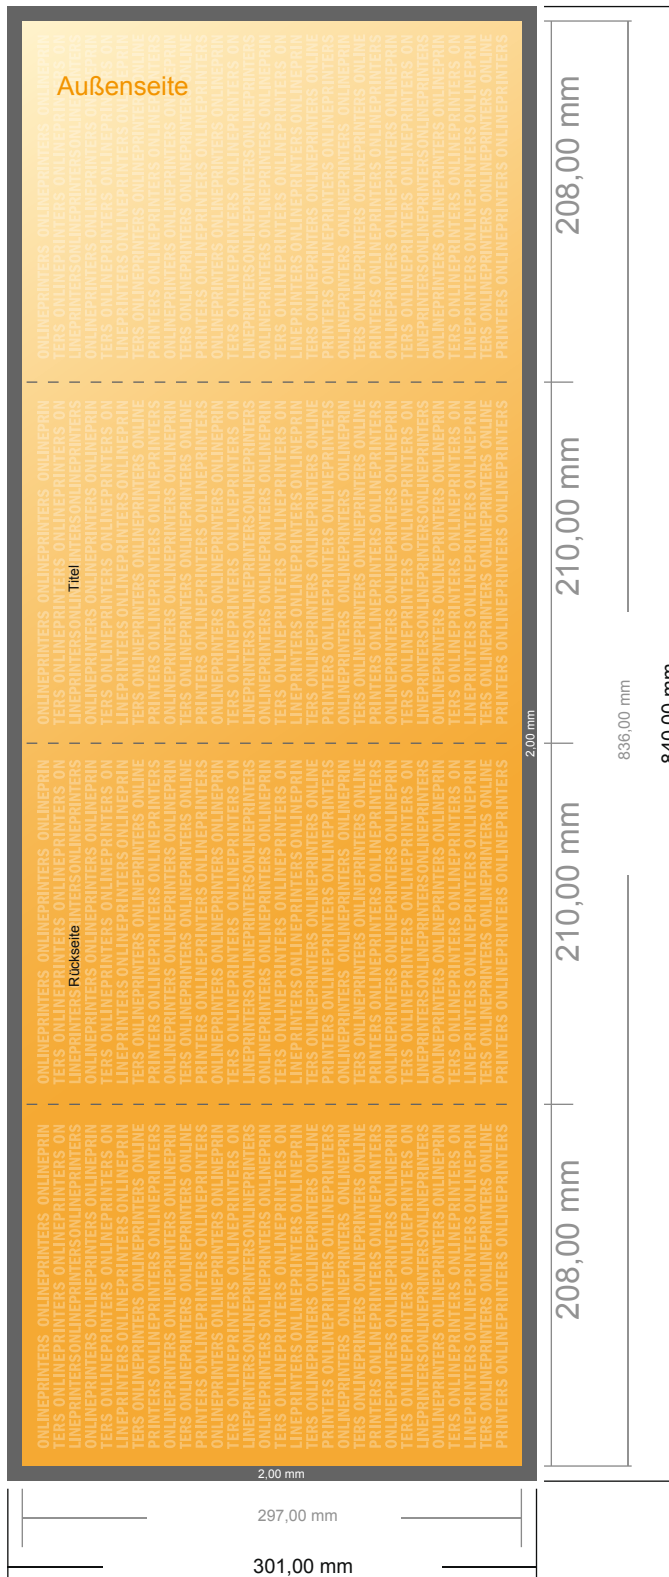

Falzflyer Hochformat

DIN-A4 • Altarfalz (geschlossen) • 8 Seiten

- **Datenformat**
(inkl. 2,00 mm Beschnitt):
84,00 x 30,10 cm
- **Endformat (offen):**
83,60 x 29,70 cm
- **Endformat (geschlossen):**
21,00 x 29,70 cm
- **Sicherheitsabstand**
4 mm: Abstand der Texte/
Informationen zum Rand des
Endformats, dies verhindert
unerwünschten Anschnitt.

Bitte beachten Sie:

- Beschnittzugabe und Sicherheitsabstand wie angegeben anlegen.
- Hintergrundfarben, Bilder oder Grafiken bis an den Rand des Datenformates anlegen.
- Bei der Produktion können durch das Schneiden, Stanzen und Falzen Toleranzen auftreten.
- Diese Skizze ist nicht maßstabsgetreu.
- Druckdatenhinweise finden Sie unter dem Menüpunkt "Druckdaten" auf www.onlineprinters.de