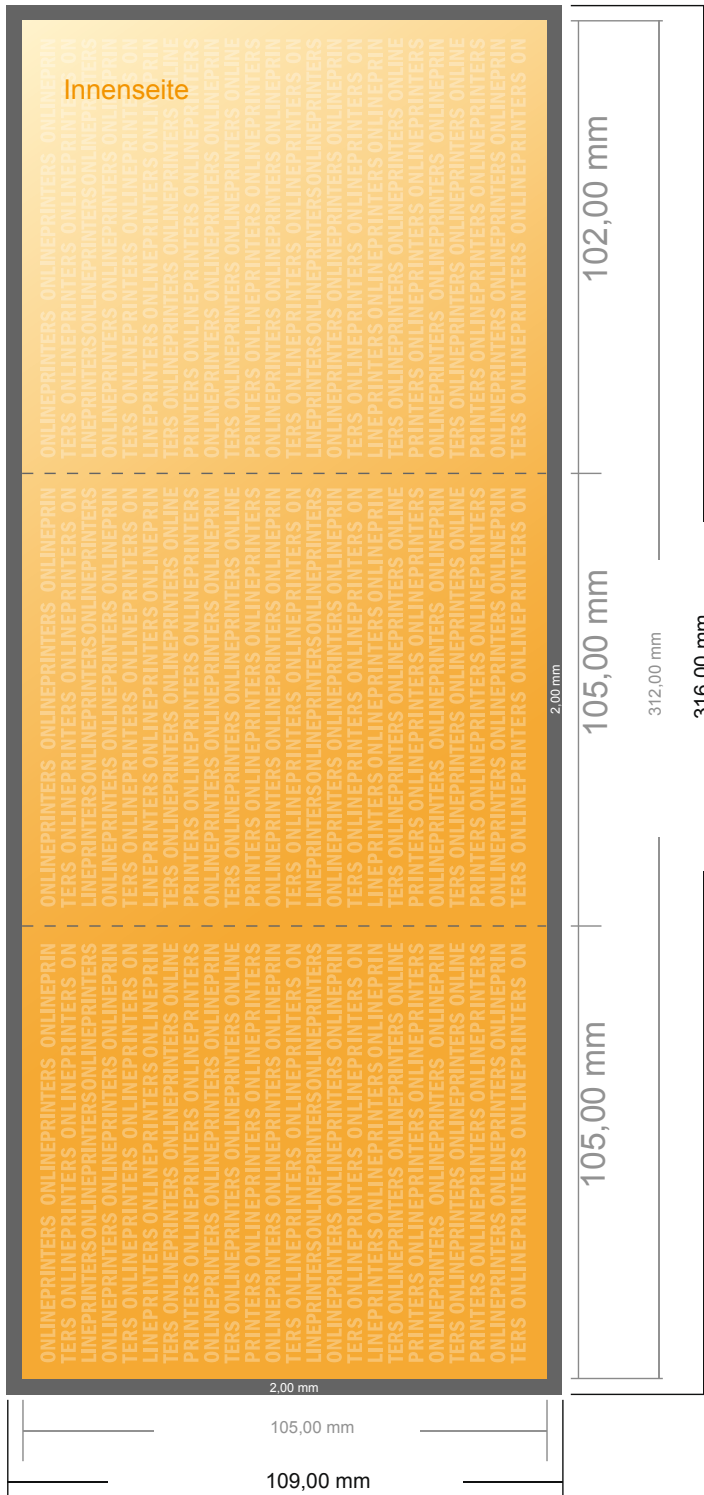

## Klappkarten Hochformat

A6-Quadrat • Wickelfalz • 6 Seiten

- **Datenformat**  
(inkl. 2,00 mm Beschnitt):  
31,60 x 10,90 cm
- **Endformat (offen):**  
31,20 x 10,50 cm
- **Endformat (geschlossen):**  
10,50 x 10,50 cm
- **Sicherheitsabstand**  
4 mm: Abstand der Texte/  
Informationen zum Rand des  
Endformats, dies verhindert  
unerwünschten Anschnitt.

### Bitte beachten Sie:

- Beschnittzugabe und Sicherheitsabstand wie angegeben anlegen.
- Hintergrundfarben, Bilder oder Grafiken bis an den Rand des Datenformates anlegen.
- Bei der Produktion können durch das Schneiden, Stanzen und Falzen Toleranzen auftreten.
- Diese Skizze ist nicht maßstabsgetreu.
- Druckdatenhinweise finden Sie unter dem Menüpunkt "Druckdaten" auf [www.onlineprinters.de](http://www.onlineprinters.de)