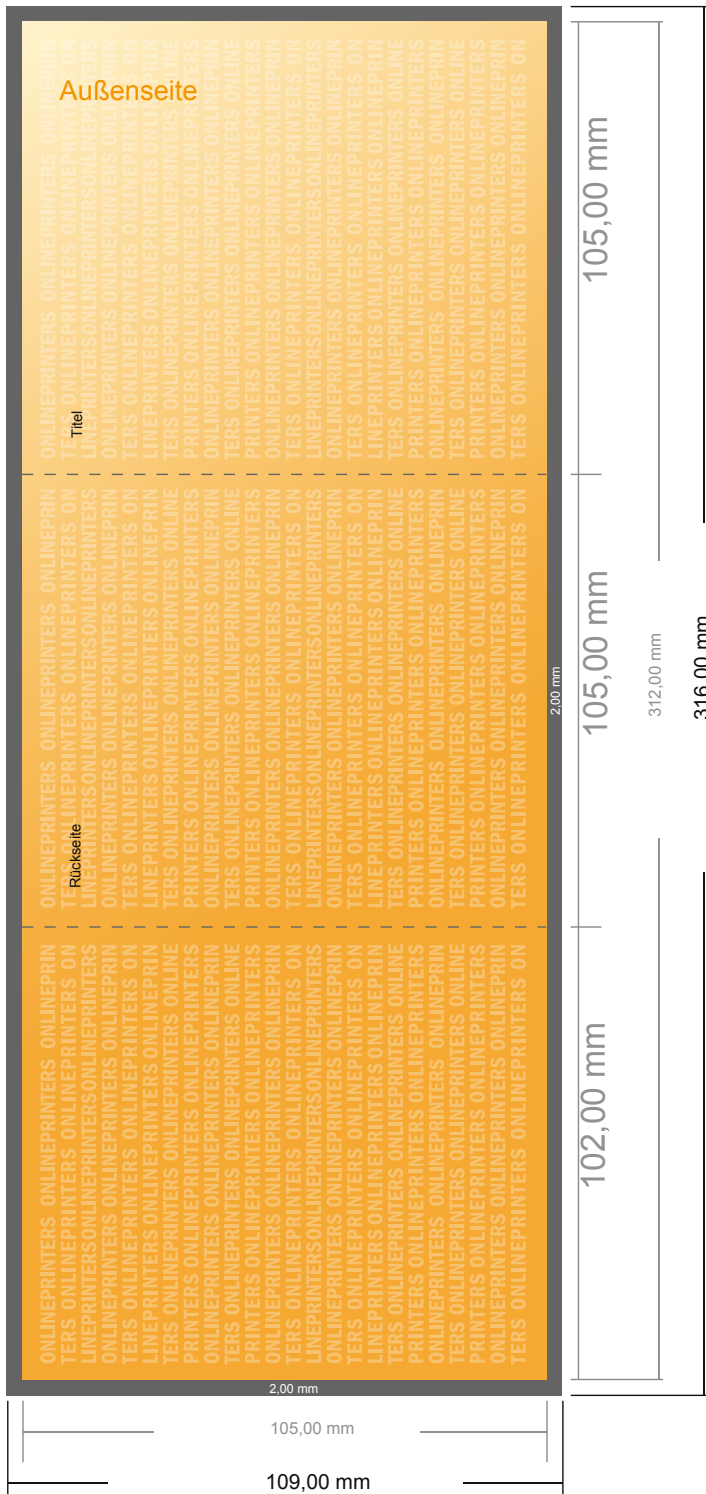

## Klappkarten Hochformat

A6-Quadrat • Wickelfalz • 6 Seiten

- **Datenformat**  
(inkl. 2,00 mm Beschnitt):  
31,60 x 10,90 cm
- **Endformat (offen):**  
31,20 x 10,50 cm
- **Endformat (geschlossen):**  
10,50 x 10,50 cm
- **Sicherheitsabstand**  
4 mm: Abstand der Texte/  
Informationen zum Rand des  
Endformats, dies verhindert  
unerwünschten Anschnitt.

### Bitte beachten Sie:

- Beschnittzugabe und Sicherheitsabstand wie angegeben anlegen.
- Hintergrundfarben, Bilder oder Grafiken bis an den Rand des Datenformates anlegen.
- Bei der Produktion können durch das Schneiden, Stanzen und Falzen Toleranzen auftreten.
- Diese Skizze ist nicht maßstabsgetreu.
- Druckdatenhinweise finden Sie unter dem Menüpunkt "Druckdaten" auf [www.onlineprinters.de](http://www.onlineprinters.de)