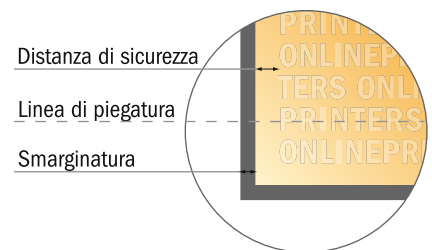

Cartoline piegate, formato verticale

A6-Quadrato • Pieghe a fisarmonica • 6 Pagine

- Formato dei dati (incl. 2,00 mm refilo): 31,90 x 10,90 cm
- Formato finale (aperto): 31,50 x 10,50 cm
- Formato finale (chiuso): 10,50 x 10,50 cm
- **Distanza di sicurezza**
4 mm: distanza dei testi/delle informazioni dal bordo del formato finale per evitare un punto di taglio indesiderato.

Attenersi alle seguenti indicazioni:

- Creare i documenti con la smarginatura e la distanza di sicurezza indicate.
- Impostare i colori di sfondo, le immagini o i grafici fino al bordo del formato dei dati.
- In fase di produzione il taglio, la fustellatura e la piegatura possono dar luogo a tolleranze.
- Questo schizzo non è conforme alla scala.
- Per indicazioni sui dati per la stampa, consultare la voce di menu "Dati per la stampa" su www.onlineprinters.it