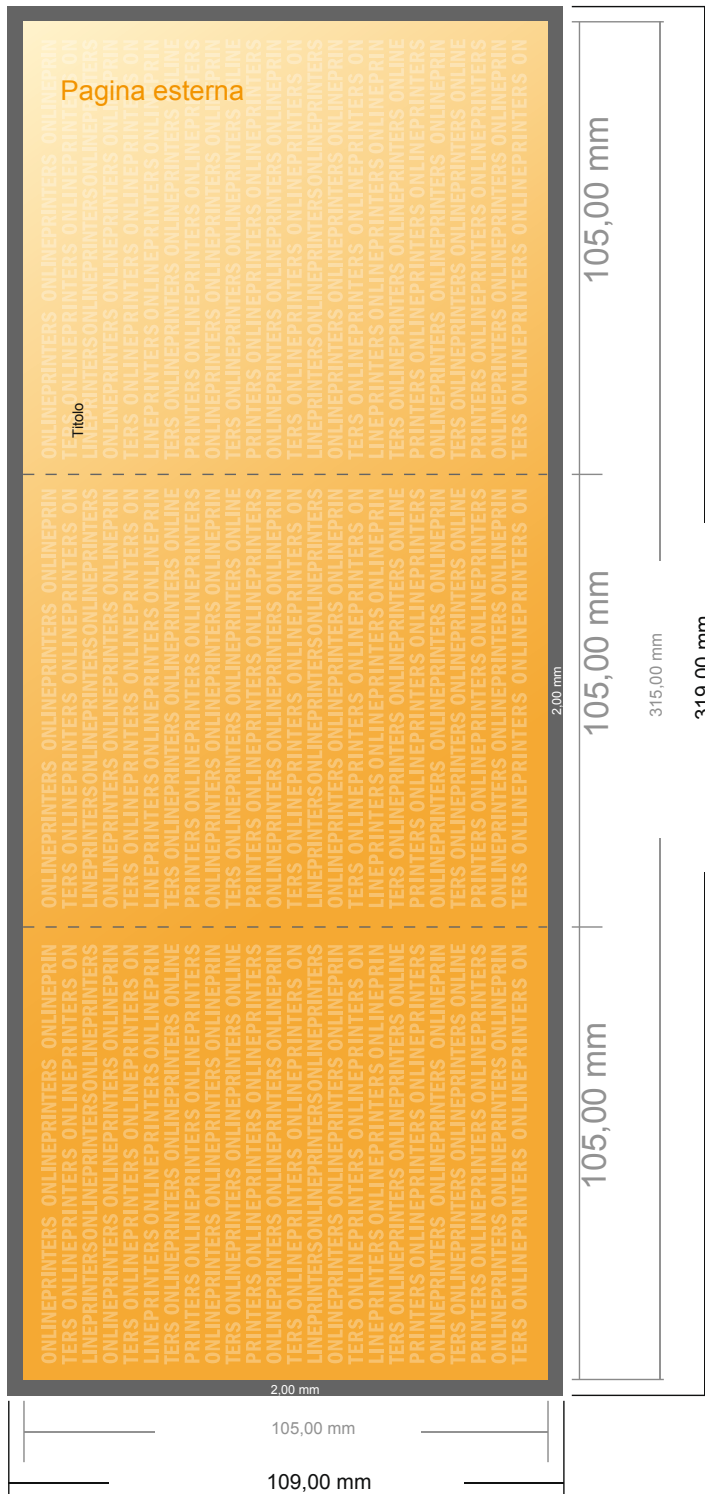

Cartoline piegate, formato verticale

A6-Quadrato • Pieghe a fisarmonica • 6 Pagine

- Formato dei dati (incl. 2,00 mm refilo): 31,90 x 10,90 cm
- Formato finale (aperto): 31,50 x 10,50 cm
- Formato finale (chiuso): 10,50 x 10,50 cm
- **Distanza di sicurezza**
4 mm: distanza dei testi/delle informazioni dal bordo del formato finale per evitare un punto di taglio indesiderato.

Attenersi alle seguenti indicazioni:

- Creare i documenti con la smarginatura e la distanza di sicurezza indicate.
- Impostare i colori di sfondo, le immagini o i grafici fino al bordo del formato dei dati.
- In fase di produzione il taglio, la fustellatura e la piegatura possono dar luogo a tolleranze.
- Questo schizzo non è conforme alla scala.
- Per indicazioni sui dati per la stampa, consultare la voce di menu "Dati per la stampa" su www.onlineprinters.it