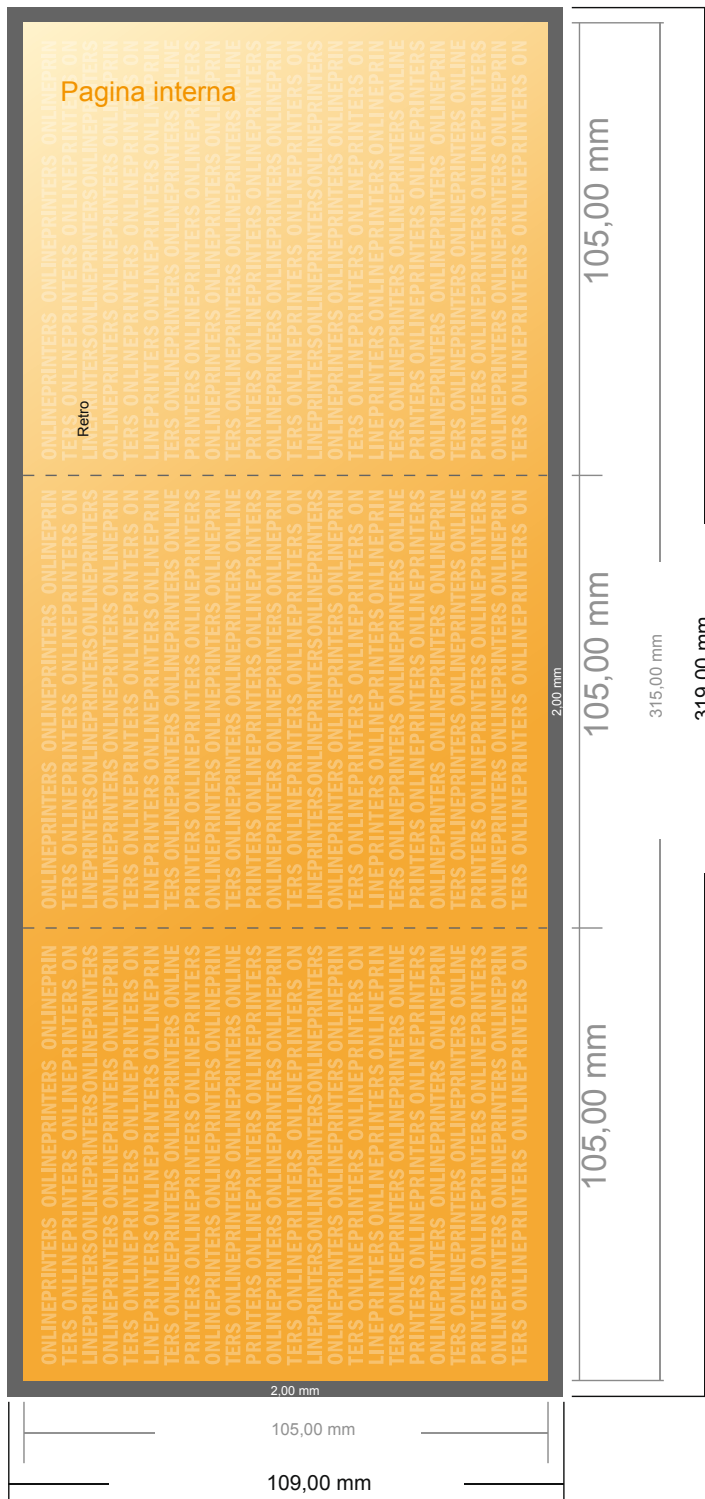

Cartoline piegate, formato verticale

A6-Quadrato • Pieghe a fisarmonica • 6 Pagine

- Formato dei dati (incl. 2,00 mm refilo): 31,90 x 10,90 cm
- Formato finale (aperto): 31,50 x 10,50 cm
- Formato finale (chiuso): 10,50 x 10,50 cm
- **Distanza di sicurezza**
4 mm: distanza dei testi/delle informazioni dal bordo del formato finale per evitare un punto di taglio indesiderato.

Attenersi alle seguenti indicazioni:

- Creare i documenti con la smarginatura e la distanza di sicurezza indicate.
- Impostare i colori di sfondo, le immagini o i grafici fino al bordo del formato dei dati.
- In fase di produzione il taglio, la fustellatura e la piegatura possono dar luogo a tolleranze.
- Questo schizzo non è conforme alla scala.
- Per indicazioni sui dati per la stampa, consultare la voce di menu "Dati per la stampa" su www.onlineprinters.it