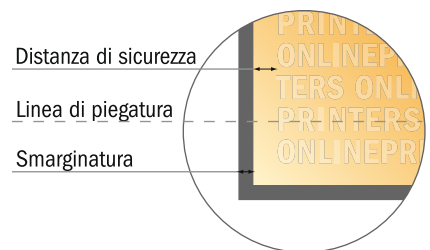

Cartoline piegate, formato verticale

A6-Quadrato • Pieghe a fisarmonica • 6 Pagine

- Formato dei dati (incl. 2,00 mm refilo): 31,90 x 10,90 cm
- Formato finale (aperto): 31,50 x 10,50 cm
- Formato finale (chiuso): 10,50 x 10,50 cm
- **Distanza di sicurezza**
4 mm: distanza dei testi/delle informazioni dal bordo del formato finale per evitare un punto di taglio indesiderato.

Attenersi alle seguenti indicazioni:

- Creare i documenti con la smarginatura e la distanza di sicurezza indicate.
- Impostare i colori di sfondo, le immagini o i grafici fino al bordo del formato dei dati.
- In fase di produzione il taglio, la fustellatura e la piegatura possono dar luogo a tolleranze.
- Questo schizzo non è conforme alla scala.
- Per indicazioni sui dati per la stampa, consultare la voce di menu "Dati per la stampa" su www.onlineprinters.it