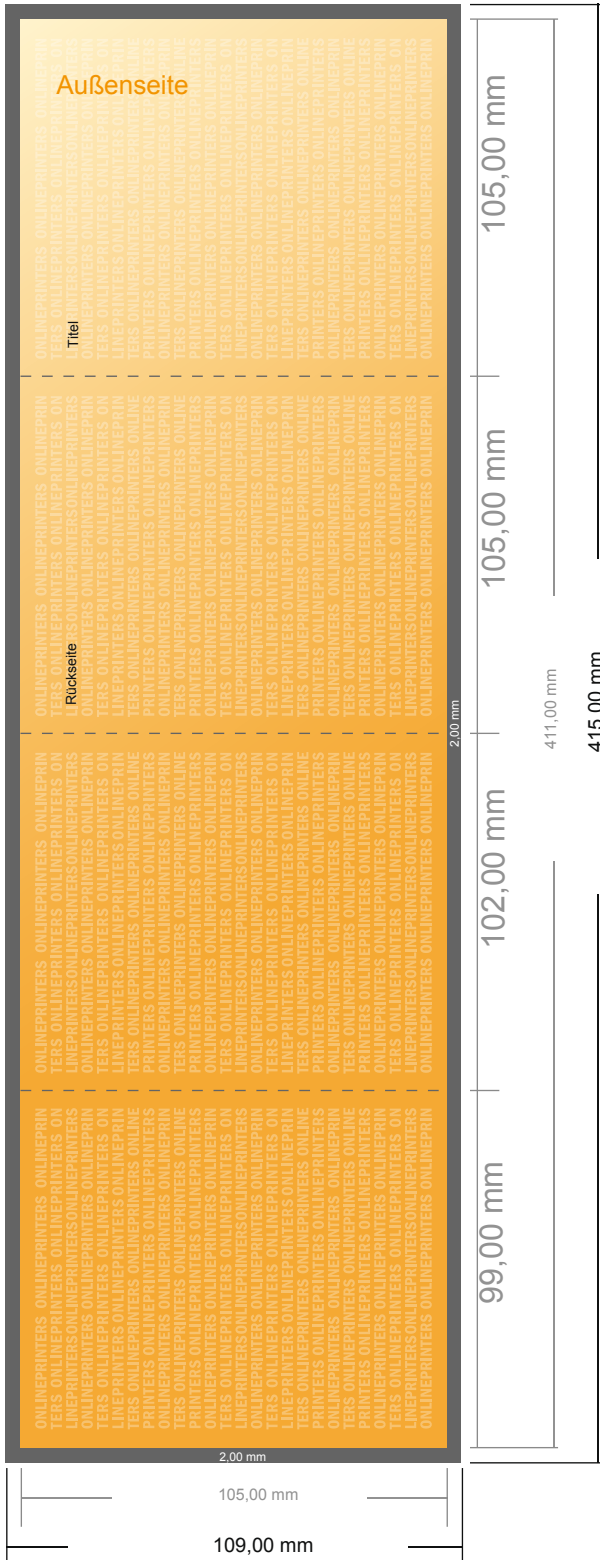

## Klappkarten Hochformat

A6-Quadrat • Wickelfalz • 8 Seiten

- **Datenformat**  
(inkl. 2,00 mm Beschnitt):  
41,50 x 10,90 cm
- **Endformat (offen):**  
41,10 x 10,50 cm
- **Endformat (geschlossen):**  
10,50 x 10,50 cm
- **Sicherheitsabstand**  
4 mm: Abstand der Texte/  
Informationen zum Rand des  
Endformats, dies verhindert  
unerwünschten Anschnitt.

### Bitte beachten Sie:

- Beschnittzugabe und Sicherheitsabstand wie angegeben anlegen.
- Hintergrundfarben, Bilder oder Grafiken bis an den Rand des Datenformates anlegen.
- Bei der Produktion können durch das Schneiden, Stanzen und Falzen Toleranzen auftreten.
- Diese Skizze ist nicht maßstabsgetreu.
- Druckdatenhinweise finden Sie unter dem Menüpunkt "Druckdaten" auf [www.onlineprinters.de](http://www.onlineprinters.de)