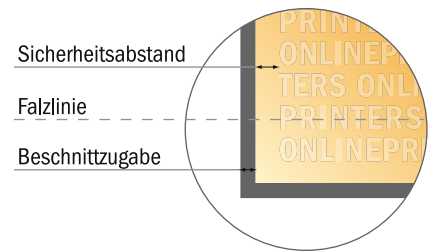

## Klappkarten Hochformat

A6-Quadrat • Wickelfalz • 8 Seiten

- **Datenformat**  
(inkl. 2,00 mm Beschnitt):  
41,50 x 10,90 cm
- **Endformat (offen):**  
41,10 x 10,50 cm
- **Endformat (geschlossen):**  
10,50 x 10,50 cm
- **Sicherheitsabstand**  
4 mm: Abstand der Texte/  
Informationen zum Rand des  
Endformats, dies verhindert  
unerwünschten Anschnitt.

### Bitte beachten Sie:

- Beschnittzugabe und Sicherheitsabstand wie angegeben anlegen.
- Hintergrundfarben, Bilder oder Grafiken bis an den Rand des Datenformates anlegen.
- Bei der Produktion können durch das Schneiden, Stanzen und Falzen Toleranzen auftreten.
- Diese Skizze ist nicht maßstabsgetreu.
- Druckdatenhinweise finden Sie unter dem Menüpunkt "Druckdaten" auf [www.onlineprinters.de](http://www.onlineprinters.de)