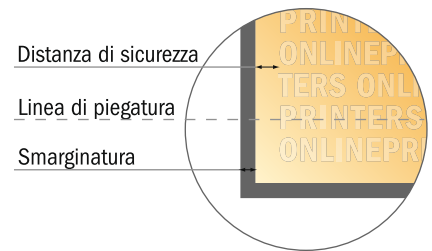

Cartoline piegate, formato verticale

A6-Quadrato • Pieghe a fisarmonica • 8 Pagine

- Formato dei dati (incl. 2,00 mm refilo): 42,40 x 10,90 cm
- Formato finale (aperto): 42,00 x 10,50 cm
- Formato finale (chiuso): 10,50 x 10,50 cm
- **Distanza di sicurezza**
4 mm: distanza dei testi/delle informazioni dal bordo del formato finale per evitare un punto di taglio indesiderato.

Attendersi alle seguenti indicazioni:

- Creare i documenti con la smarginatura e la distanza di sicurezza indicate.
- Impostare i colori di sfondo, le immagini o i grafici fino al bordo del formato dei dati.
- In fase di produzione il taglio, la fustellatura e la piegatura possono dar luogo a tolleranze.
- Questo schizzo non è conforme alla scala.
- Per indicazioni sui dati per la stampa, consultare la voce di menu "Dati per la stampa" su www.onlineprinters.it