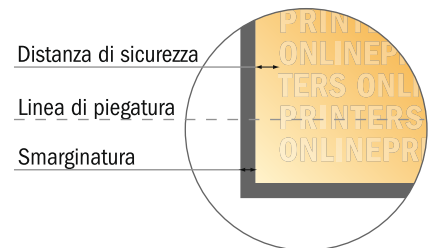

Cartoline piegate, formato verticale

A6-Quadrato • Pieghe a fisarmonica • 8 Pagine

- Formato dei dati (incl. 2,00 mm refilo): 42,40 x 10,90 cm
- Formato finale (aperto): 42,00 x 10,50 cm
- Formato finale (chiuso): 10,50 x 10,50 cm
- **Distanza di sicurezza**
4 mm: distanza dei testi/delle informazioni dal bordo del formato finale per evitare un punto di taglio indesiderato.

Attendersi alle seguenti indicazioni:

- Creare i documenti con la smarginatura e la distanza di sicurezza indicate.
- Impostare i colori di sfondo, le immagini o i grafici fino al bordo del formato dei dati.
- In fase di produzione il taglio, la fustellatura e la piegatura possono dar luogo a tolleranze.
- Questo schizzo non è conforme alla scala.
- Per indicazioni sui dati per la stampa, consultare la voce di menu "Dati per la stampa" su www.onlineprinters.it