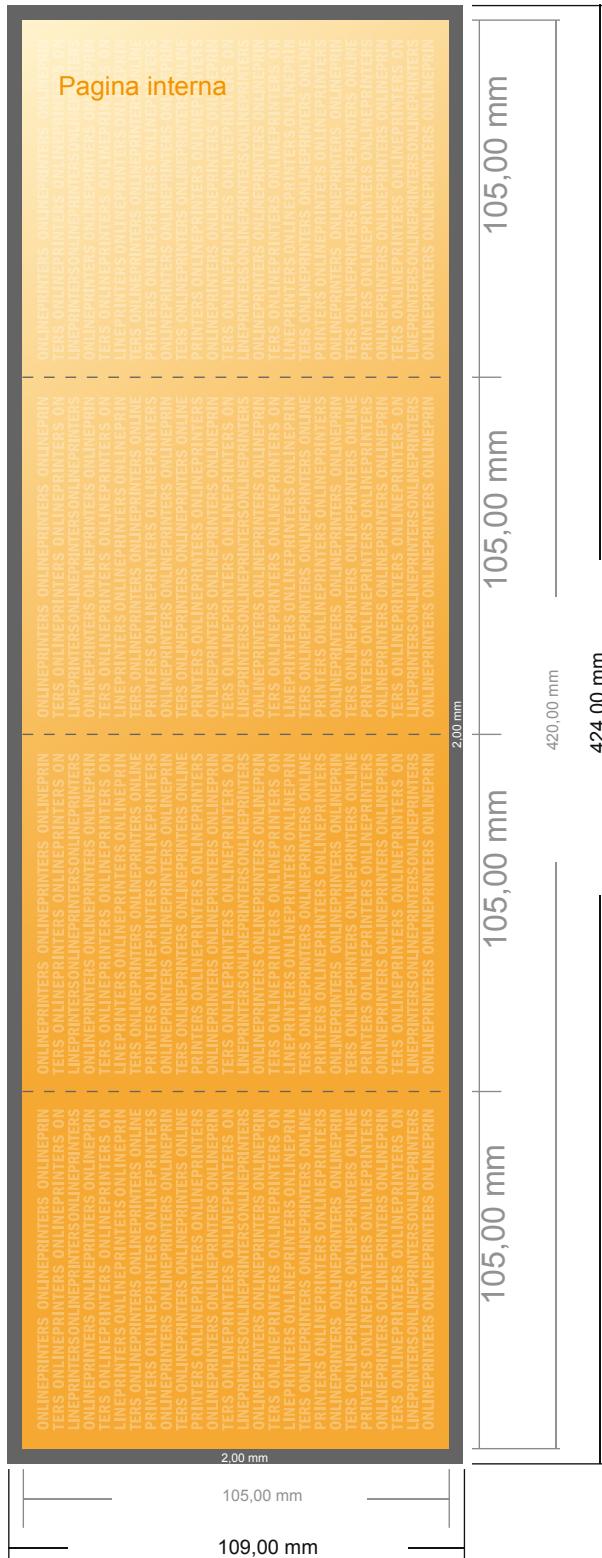

Cartoline piegate, formato verticale

A6-Quadrato • Pieghe a fisarmonica • 8 Pagine

- Formato dei dati (incl. 2,00 mm refilo): 42,40 x 10,90 cm
- Formato finale (aperto): 42,00 x 10,50 cm
- Formato finale (chiuso): 10,50 x 10,50 cm
- **Distanza di sicurezza**
4 mm: distanza dei testi/delle informazioni dal bordo del formato finale per evitare un punto di taglio indesiderato.

Attendersi alle seguenti indicazioni:

- Creare i documenti con la smarginatura e la distanza di sicurezza indicate.
- Impostare i colori di sfondo, le immagini o i grafici fino al bordo del formato dei dati.
- In fase di produzione il taglio, la fustellatura e la piegatura possono dar luogo a tolleranze.
- Questo schizzo non è conforme alla scala.
- Per indicazioni sui dati per la stampa, consultare la voce di menu "Dati per la stampa" su www.onlineprinters.it

Attenersi alle seguenti indicazioni:

- Creare i documenti con la smarginatura e la distanza di sicurezza indicate.
- Impostare i colori di sfondo, le immagini o i grafici fino al bordo del formato dei dati.
- In fase di produzione il taglio, la fustellatura e la piegatura possono dar luogo a tolleranze.
- Questo schizzo non è conforme alla scala.
- Per indicazioni sui dati per la stampa, consultare la voce di menu "Dati per la stampa" su www.onlineprinters.it