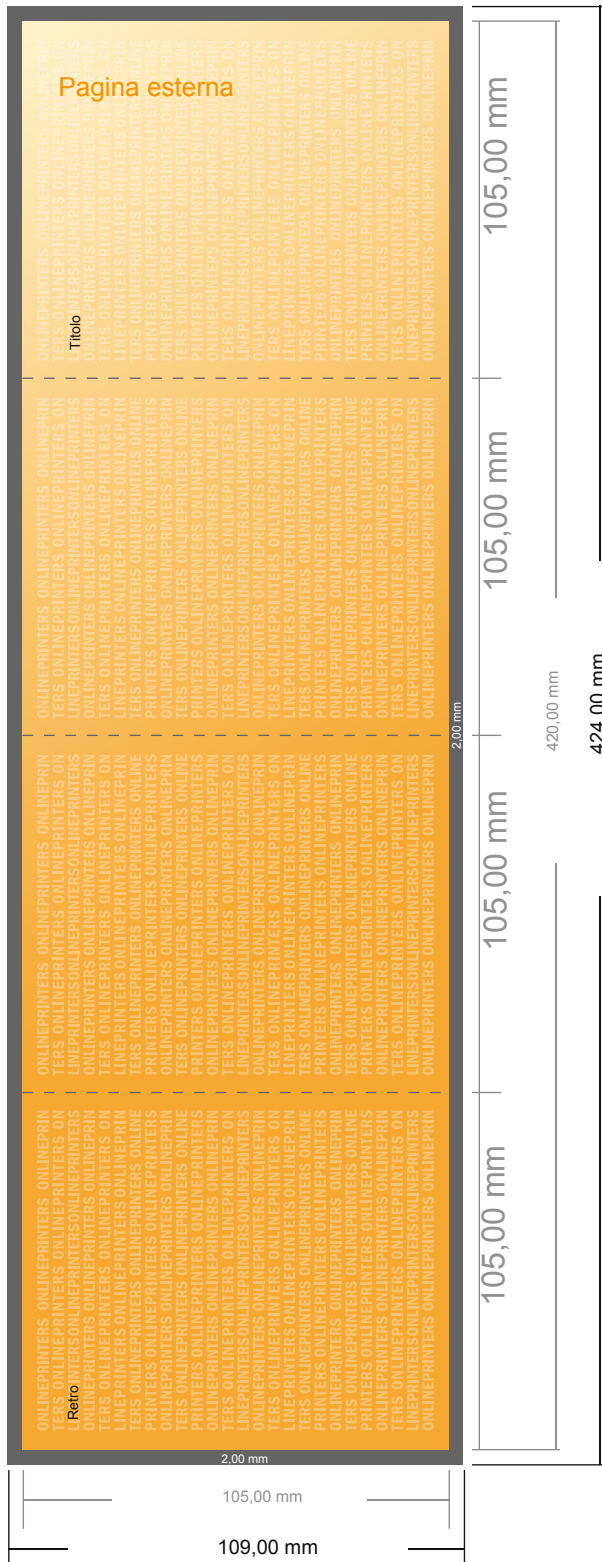

Cartoline piegate, formato verticale

A6-Quadrato • Pieghe a fisarmonica • 8 Pagine

- Formato dei dati (incl. 2,00 mm refilo): 42,40 x 10,90 cm
- Formato finale (aperto): 42,00 x 10,50 cm
- Formato finale (chiuso): 10,50 x 10,50 cm
- **Distanza di sicurezza**
4 mm: distanza dei testi/delle informazioni dal bordo del formato finale per evitare un punto di taglio indesiderato.

Attendersi alle seguenti indicazioni:

- Creare i documenti con la smarginatura e la distanza di sicurezza indicate.
- Impostare i colori di sfondo, le immagini o i grafici fino al bordo del formato dei dati.
- In fase di produzione il taglio, la fustellatura e la piegatura possono dar luogo a tolleranze.
- Questo schizzo non è conforme alla scala.
- Per indicazioni sui dati per la stampa, consultare la voce di menu "Dati per la stampa" su www.onlineprinters.it

Attenersi alle seguenti indicazioni:

- Creare i documenti con la smarginatura e la distanza di sicurezza indicate.
- Impostare i colori di sfondo, le immagini o i grafici fino al bordo del formato dei dati.
- In fase di produzione il taglio, la fustellatura e la piegatura possono dar luogo a tolleranze.
- Questo schizzo non è conforme alla scala.
- Per indicazioni sui dati per la stampa, consultare la voce di menu "Dati per la stampa" su www.onlineprinters.it