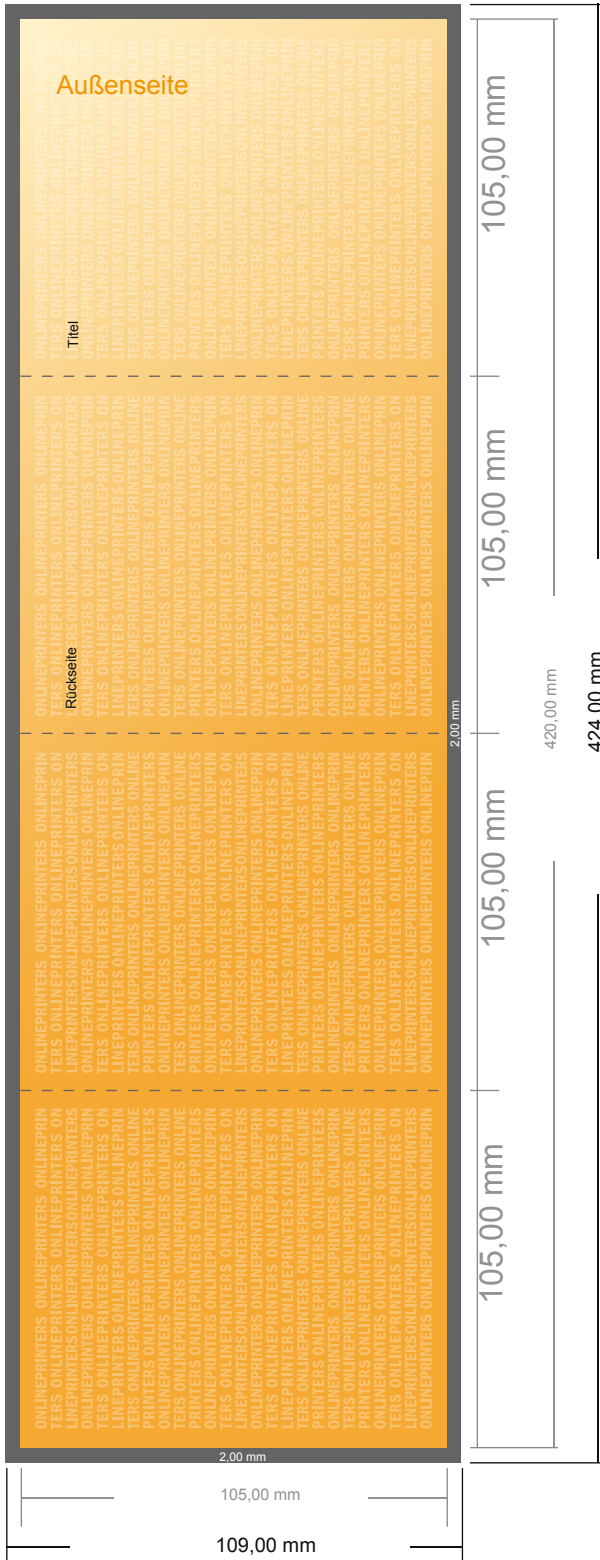

Klappkarten Hochformat

A6-Quadrat • Doppelparallelfalz • 8 Seiten

- **Datenformat**
(inkl. 2,00 mm Beschnitt):
42,40 x 10,90 cm
- **Endformat (offen):**
42,00 x 10,50 cm
- **Endformat (geschlossen):**
10,50 x 10,50 cm
- **Sicherheitsabstand**
4 mm: Abstand der Texte/
Informationen zum Rand des
Endformats, dies verhindert
unerwünschten Anschnitt.

Bitte beachten Sie:

- Beschnittzugabe und Sicherheitsabstand wie angegeben anlegen.
- Hintergrundfarben, Bilder oder Grafiken bis an den Rand des Datenformates anlegen.
- Bei der Produktion können durch das Schneiden, Stanzen und Falzen Toleranzen auftreten.
- Diese Skizze ist nicht maßstabsgetreu.
- Druckdatenhinweise finden Sie unter dem Menüpunkt "Druckdaten" auf www.onlineprinters.de