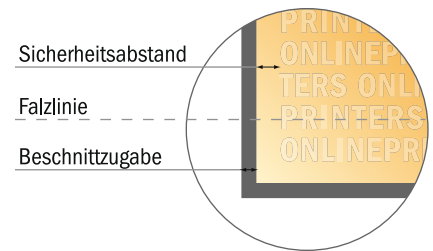

Bitte beachten Sie:

- Beschnittzugabe und Sicherheitsabstand wie angegeben anlegen.
- Hintergrundfarben, Bilder oder Grafiken bis an den Rand des Datenformates anlegen.
- Bei der Produktion können durch das Schneiden, Stanzen und Falzen Toleranzen auftreten.
- Diese Skizze ist nicht maßstabsgetreu.
- Druckdatenhinweise finden Sie unter dem Menüpunkt "Druckdaten" auf www.onlineprinters.de

Klappkarten Hochformat

A6-Quadrat • Doppelparallelfalz • 8 Seiten

- **Datenformat**
(inkl. 2,00 mm Beschnitt):
42,40 x 10,90 cm
- **Endformat (offen):**
42,00 x 10,50 cm
- **Endformat (geschlossen):**
10,50 x 10,50 cm
- **Sicherheitsabstand**
4 mm: Abstand der Texte/
Informationen zum Rand des
Endformats, dies verhindert
unerwünschten Anschnitt.