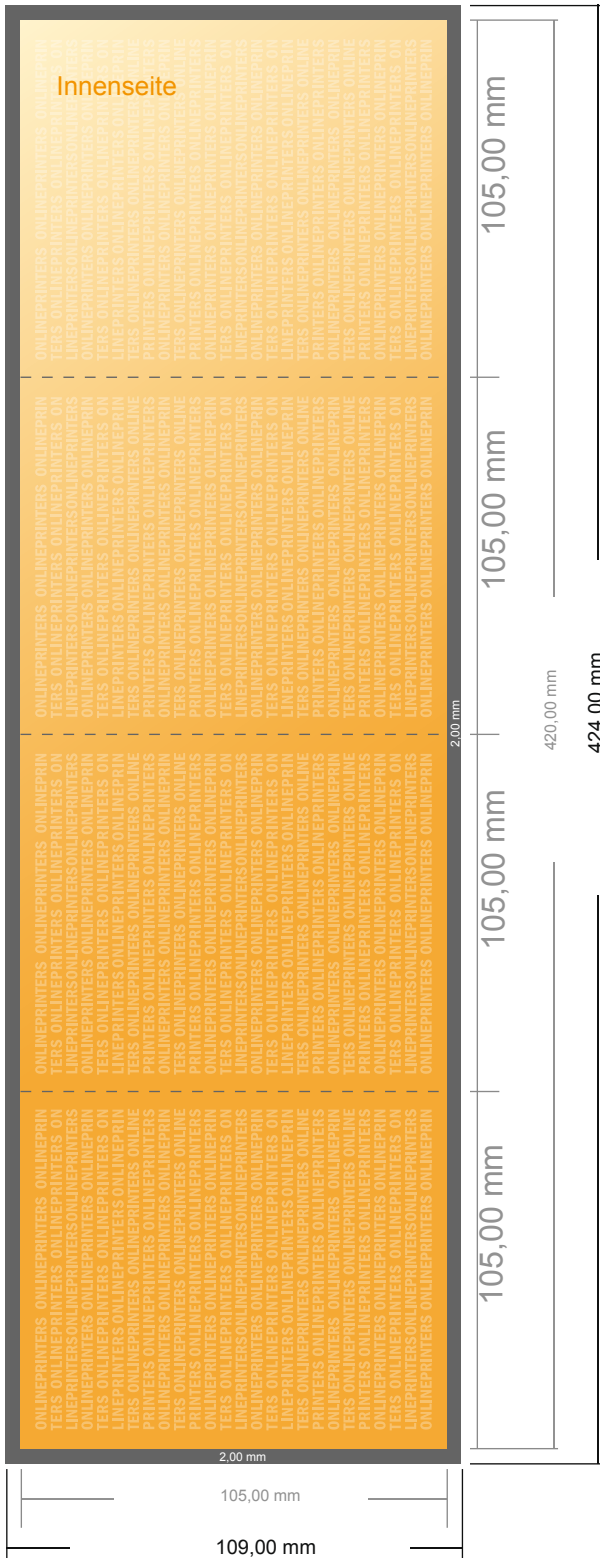

Klappkarten Hochformat

A6-Quadrat • Doppelparallelfalz • 8 Seiten

- **Datenformat**
(inkl. 2,00 mm Beschnitt):
42,40 x 10,90 cm
- **Endformat (offen):**
42,00 x 10,50 cm
- **Endformat (geschlossen):**
10,50 x 10,50 cm
- **Sicherheitsabstand**
4 mm: Abstand der Texte/
Informationen zum Rand des
Endformats, dies verhindert
unerwünschten Anschnitt.

Bitte beachten Sie:

- Beschnittzugabe und Sicherheitsabstand wie angegeben anlegen.
- Hintergrundfarben, Bilder oder Grafiken bis an den Rand des Datenformates anlegen.
- Bei der Produktion können durch das Schneiden, Stanzen und Falzen Toleranzen auftreten.
- Diese Skizze ist nicht maßstabsgetreu.
- Druckdatenhinweise finden Sie unter dem Menüpunkt "Druckdaten" auf www.onlineprinters.de