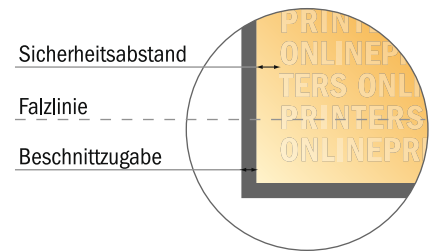

Klappkarten Hochformat

A6-Quadrat • Doppelparallelfalz • 8 Seiten

- **Datenformat**
(inkl. 2,00 mm Beschnitt):
42,40 x 10,90 cm
- **Endformat (offen):**
42,00 x 10,50 cm
- **Endformat (geschlossen):**
10,50 x 10,50 cm
- **Sicherheitsabstand**
4 mm: Abstand der Texte/
Informationen zum Rand des
Endformats, dies verhindert
unerwünschten Anschnitt.

Bitte beachten Sie:

- Beschnittzugabe und Sicherheitsabstand wie angegeben anlegen.
- Hintergrundfarben, Bilder oder Grafiken bis an den Rand des Datenformates anlegen.
- Bei der Produktion können durch das Schneiden, Stanzen und Falzen Toleranzen auftreten.
- Diese Skizze ist nicht maßstabsgetreu.
- Druckdatenhinweise finden Sie unter dem Menüpunkt "Druckdaten" auf www.onlineprinters.de