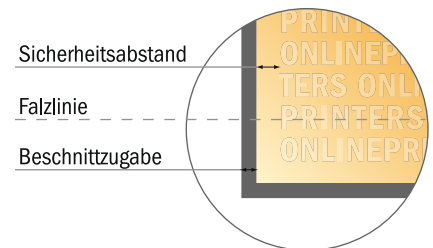

**Bitte beachten Sie:**

- Beschnittzugabe und Sicherheitsabstand wie angegeben anlegen.
- Hintergrundfarben, Bilder oder Grafiken bis an den Rand des Datenformates anlegen.
- Bei der Produktion können durch das Schneiden, Stanzen und Falzen Toleranzen auftreten.
- Diese Skizze ist nicht maßstabsgetreu.
- Druckdatenhinweise finden Sie unter dem Menüpunkt "Druckdaten" auf [www.onlineprinters.de](http://www.onlineprinters.de)

# Klappkarten Hochformat

A6-Quadrat • Altarfalz (geschlossen) • 8 Seiten

- **Datenformat**  
(inkl. 2,00 mm Beschnitt):  
42,00 x 10,90 cm
- **Endformat (offen):**  
41,60 x 10,50 cm
- **Endformat (geschlossen):**  
10,50 x 10,50 cm
- **Sicherheitsabstand**  
4 mm: Abstand der Texte/  
Informationen zum Rand des  
Endformats, dies verhindert  
unerwünschten Anschnitt.