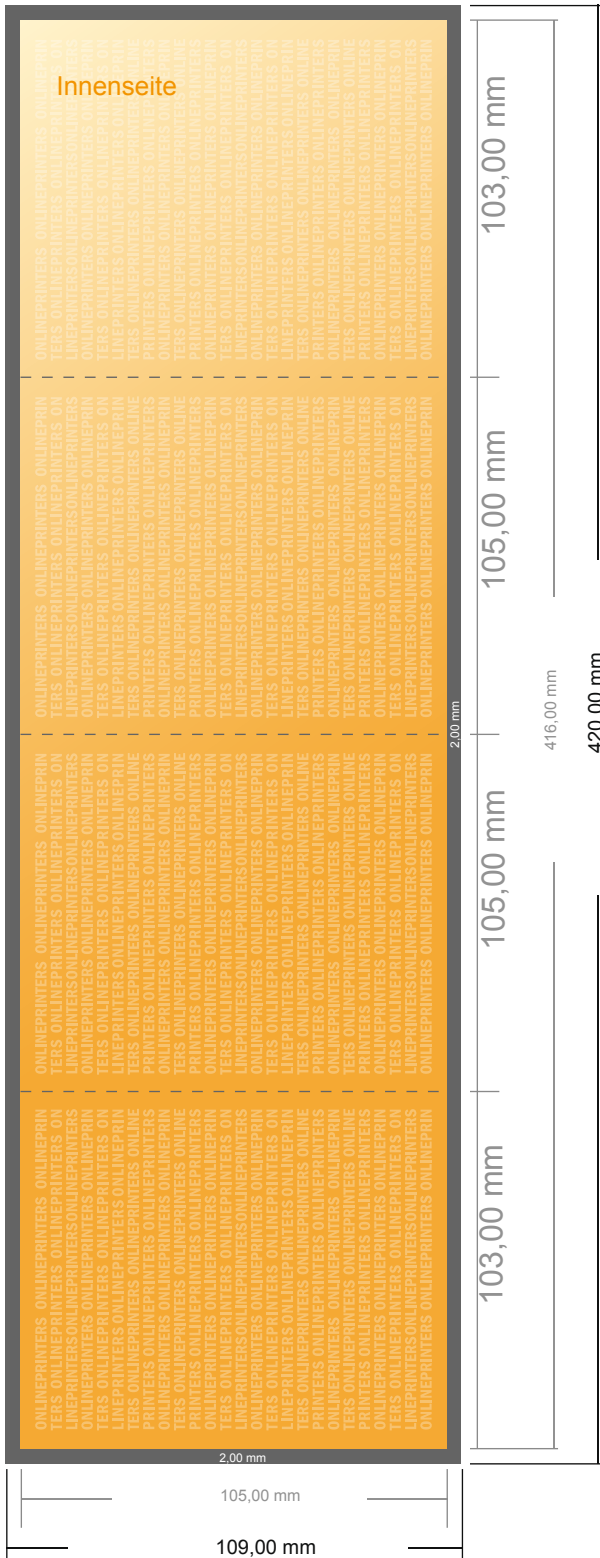

# Klappkarten Hochformat

A6-Quadrat • Altarfalz (geschlossen) • 8 Seiten

- **Datenformat**  
(inkl. 2,00 mm Beschnitt):  
42,00 x 10,90 cm
- **Endformat (offen):**  
41,60 x 10,50 cm
- **Endformat (geschlossen):**  
10,50 x 10,50 cm
- **Sicherheitsabstand**  
4 mm: Abstand der Texte/  
Informationen zum Rand des  
Endformats, dies verhindert  
unerwünschten Anschnitt.

**Bitte beachten Sie:**

- Beschnittzugabe und Sicherheitsabstand wie angegeben anlegen.
- Hintergrundfarben, Bilder oder Grafiken bis an den Rand des Datenformates anlegen.
- Bei der Produktion können durch das Schneiden, Stanzen und Falzen Toleranzen auftreten.
- Diese Skizze ist nicht maßstabsgetreu.
- Druckdatenhinweise finden Sie unter dem Menüpunkt "Druckdaten" auf [www.onlineprinters.de](http://www.onlineprinters.de)

## Bitte beachten Sie:

- Beschnittzugabe und Sicherheitsabstand wie angegeben anlegen.
- Hintergrundfarben, Bilder oder Grafiken bis an den Rand des Datenformates anlegen.
- Bei der Produktion können durch das Schneiden, Stanzen und Falzen Toleranzen auftreten.
- Diese Skizze ist nicht maßstabsgetreu.
- Druckdatenhinweise finden Sie unter dem Menüpunkt "Druckdaten" auf [www.onlineprinters.de](http://www.onlineprinters.de)