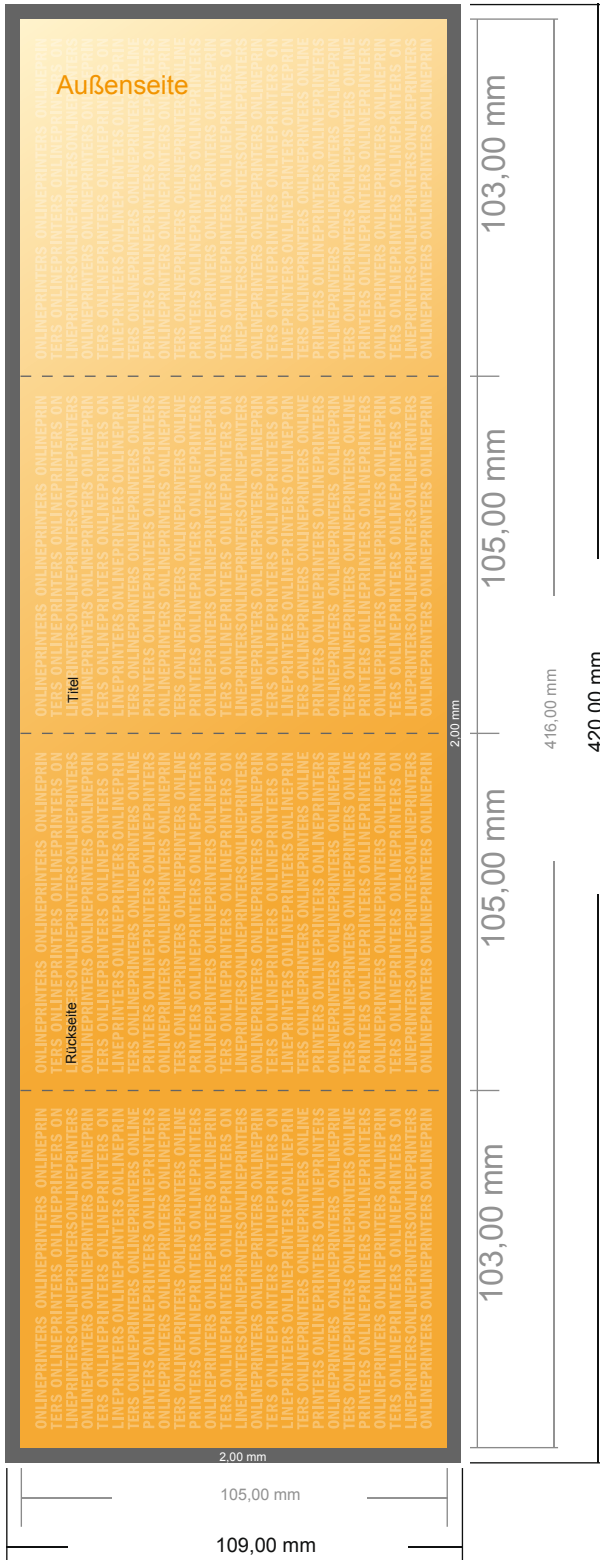

# Klappkarten Hochformat

A6-Quadrat • Altarfalz (geschlossen) • 8 Seiten

- **Datenformat**  
(inkl. 2,00 mm Beschnitt):  
42,00 x 10,90 cm
- **Endformat (offen):**  
41,60 x 10,50 cm
- **Endformat (geschlossen):**  
10,50 x 10,50 cm
- **Sicherheitsabstand**  
4 mm: Abstand der Texte/  
Informationen zum Rand des  
Endformats, dies verhindert  
unerwünschten Anschnitt.

**Bitte beachten Sie:**

- Beschnittzugabe und Sicherheitsabstand wie angegeben anlegen.
- Hintergrundfarben, Bilder oder Grafiken bis an den Rand des Datenformates anlegen.
- Bei der Produktion können durch das Schneiden, Stanzen und Falzen Toleranzen auftreten.
- Diese Skizze ist nicht maßstabsgetreu.
- Druckdatenhinweise finden Sie unter dem Menüpunkt "Druckdaten" auf [www.onlineprinters.de](http://www.onlineprinters.de)

## Bitte beachten Sie:

- Beschnittzugabe und Sicherheitsabstand wie angegeben anlegen.
- Hintergrundfarben, Bilder oder Grafiken bis an den Rand des Datenformates anlegen.
- Bei der Produktion können durch das Schneiden, Stanzen und Falzen Toleranzen auftreten.
- Diese Skizze ist nicht maßstabsgetreu.
- Druckdatenhinweise finden Sie unter dem Menüpunkt "Druckdaten" auf [www.onlineprinters.de](http://www.onlineprinters.de)