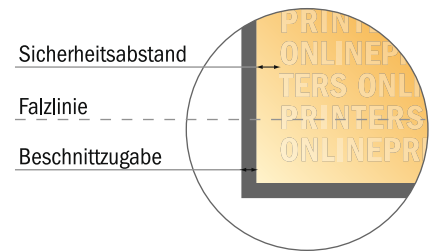

# Klappkarten Hochformat

A6-Quadrat • Altarfalz (geschlossen) • 8 Seiten

- **Datenformat**  
(inkl. 2,00 mm Beschnitt):  
42,00 x 10,90 cm
- **Endformat (offen):**  
41,60 x 10,50 cm
- **Endformat (geschlossen):**  
10,50 x 10,50 cm
- **Sicherheitsabstand**  
4 mm: Abstand der Texte/  
Informationen zum Rand des  
Endformats, dies verhindert  
unerwünschten Anschnitt.

**Bitte beachten Sie:**

- Beschnittzugabe und Sicherheitsabstand wie angegeben anlegen.
- Hintergrundfarben, Bilder oder Grafiken bis an den Rand des Datenformates anlegen.
- Bei der Produktion können durch das Schneiden, Stanzen und Falzen Toleranzen auftreten.
- Diese Skizze ist nicht maßstabsgetreu.
- Druckdatenhinweise finden Sie unter dem Menüpunkt "Druckdaten" auf [www.onlineprinters.de](http://www.onlineprinters.de)