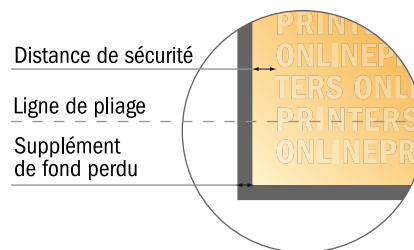

Dépliant format paysage avec vernis UV

DIN-A6 • pli roulé • 6 pages

- Format de données :
(incl. 2,00 mm fond perdu):
44,50 x 10,90 cm
- Format final (ouvert) :
44,10 x 10,50 cm
- Format final (fermé) :
14,80 x 10,50 cm
- **Distance de sécurité**
4 mm: distance entre le texte/les informations et le bord du format final. Ceci empêche d'entamer le motif.

Remarque :

- Prévoir une marge de sécurité comme indiqué.
- Placer les couleurs de fond, images ou graphiques jusqu'au bord du format de données.
- Lors de la production, il peut y avoir des tolérances suite à la découpe ou au pli.
- Cette ébauche n'est pas à l'échelle.
- Vous trouverez des indications sur les données d'impression sous la catégorie "Données d'impression" sur www.onlineprinters.fr