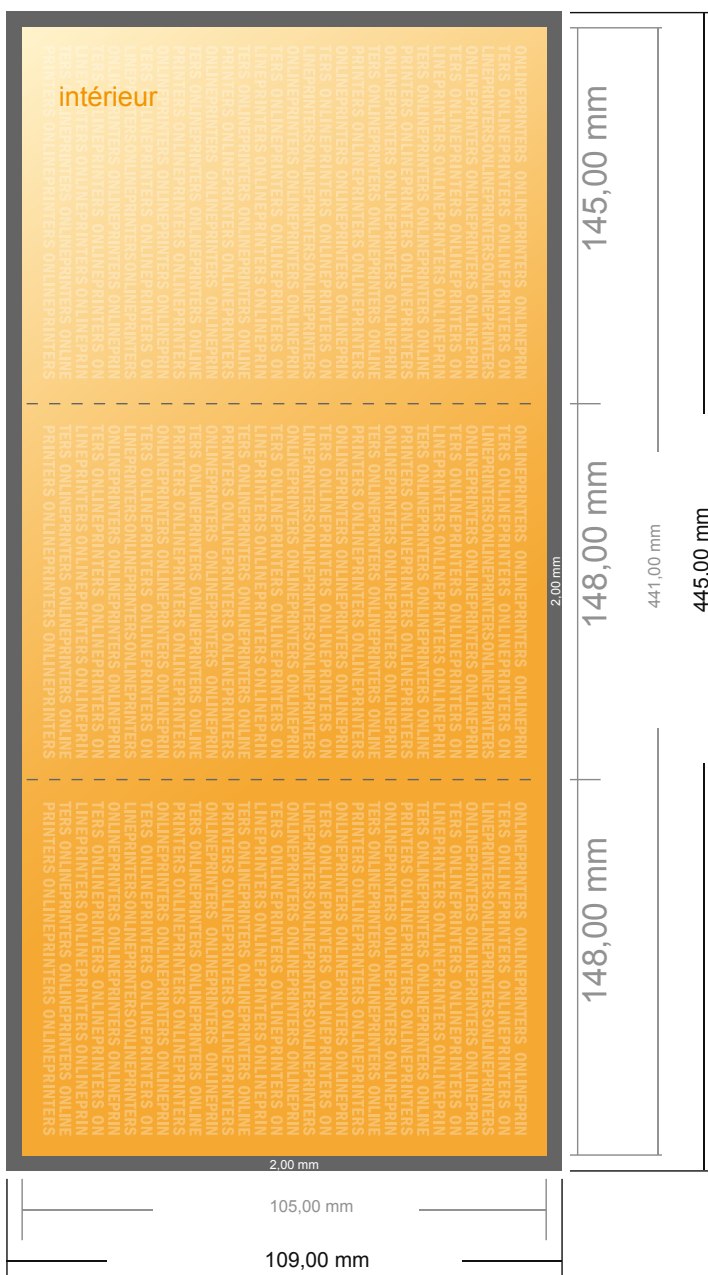

Dépliant format paysage avec vernis UV

DIN-A6 • pli roulé • 6 pages

- Format de données :
(incl. 2,00 mm fond perdu):
44,50 x 10,90 cm
- Format final (ouvert) :
44,10 x 10,50 cm
- Format final (fermé) :
14,80 x 10,50 cm
- **Distance de sécurité**
4 mm: distance entre le texte/les informations et le bord du format final. Ceci empêche d'entamer le motif.

Remarque :

- Prévoir une marge de sécurité comme indiqué.
- Placer les couleurs de fond, images ou graphiques jusqu'au bord du format de données.
- Lors de la production, il peut y avoir des tolérances suite à la découpe ou au pli.
- Cette ébauche n'est pas à l'échelle.
- Vous trouverez des indications sur les données d'impression sous la catégorie "Données d'impression" sur www.onlineprinters.fr