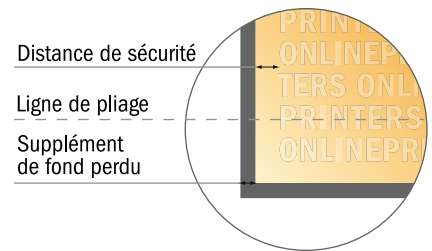

Dépliant format paysage avec vernis UV

DIN-A6 • pli roulé • 6 pages

- Format de données :
(incl. 2,00 mm fond perdu):
44,50 x 10,90 cm
- Format final (ouvert) :
44,10 x 10,50 cm
- Format final (fermé) :
14,80 x 10,50 cm
- **Distance de sécurité**
4 mm: distance entre le texte/les informations et le bord du format final. Ceci empêche d'entamer le motif.

Remarque :

- Prévoir une marge de sécurité comme indiqué.
- Placer les couleurs de fond, images ou graphiques jusqu'au bord du format de données.
- Lors de la production, il peut y avoir des tolérances suite à la découpe ou au pli.
- Cette ébauche n'est pas à l'échelle.
- Vous trouverez des indications sur les données d'impression sous la catégorie "Données d'impression" sur www.onlineprinters.fr