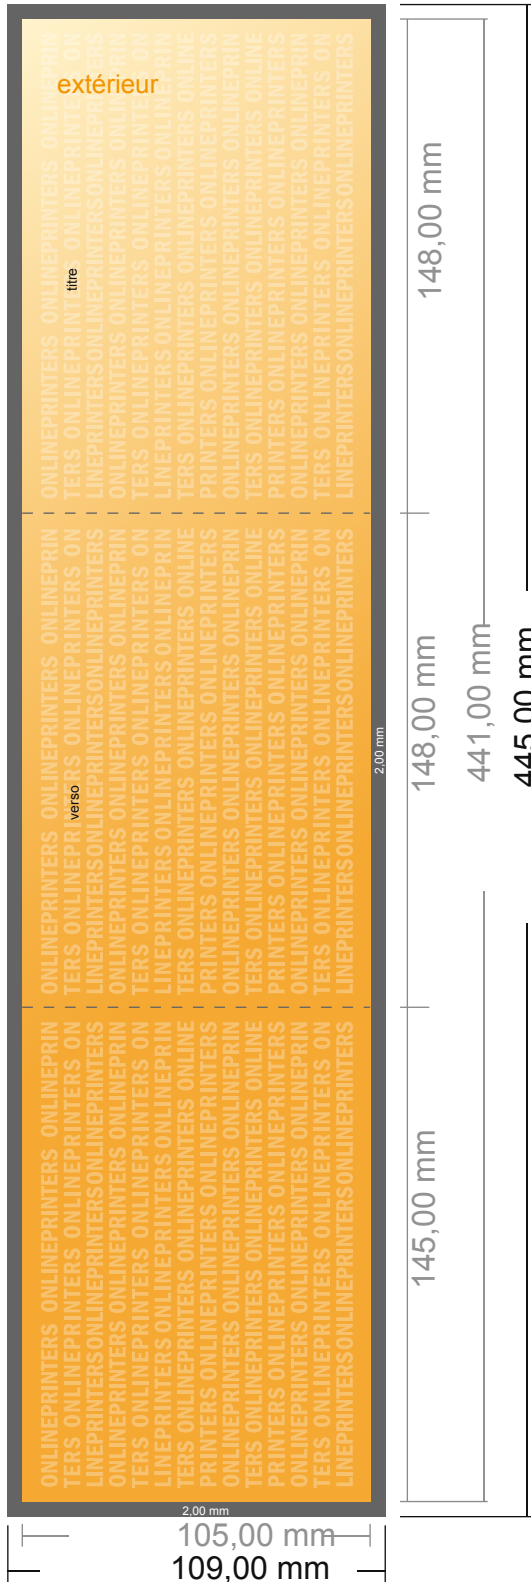

Dépliant format paysage avec vernis UV

DIN-A6 • pli roulé • 6 pages

- Format de données :
(incl. 2,00 mm fond perdu):
44,50 x 10,90 cm
- Format final (ouvert) :
44,10 x 10,50 cm
- Format final (fermé) :
14,80 x 10,50 cm
- **Distance de sécurité**
4 mm: distance entre le texte/les informations et le bord du format final. Ceci empêche d'entamer le motif.

Remarque :

- Prévoir une marge de sécurité comme indiqué.
- Placer les couleurs de fond, images ou graphiques jusqu'au bord du format de données.
- Lors de la production, il peut y avoir des tolérances suite à la découpe ou au pli.
- Cette ébauche n'est pas à l'échelle.
- Vous trouverez des indications sur les données d'impression sous la catégorie "Données d'impression" sur www.onlineprinters.fr