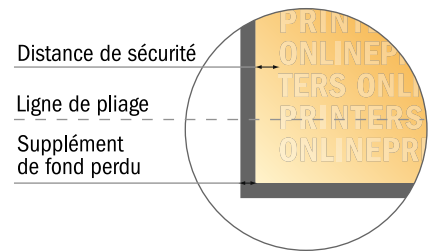

# Dépliant format paysage avec vernis UV

DIN-A6 • pli accordéon • 6 pages

- Format de données :  
(incl. 2,00 mm fond perdu):  
44,80 x 10,90 cm
- Format final (ouvert) :  
44,40 x 10,50 cm
- Format final (fermé) :  
14,80 x 10,50 cm
- **Distance de sécurité**  
4 mm: distance entre le texte/les informations et le bord du format final. Ceci empêche d'entamer le motif.

## Remarque :

- Prévoir une marge de sécurité comme indiqué.
- Placer les couleurs de fond, images ou graphiques jusqu'au bord du format de données.
- Lors de la production, il peut y avoir des tolérances suite à la découpe ou au pli.
- Cette ébauche n'est pas à l'échelle.
- Vous trouverez des indications sur les données d'impression sous la catégorie "Données d'impression" sur [www.onlineprinters.fr](http://www.onlineprinters.fr)