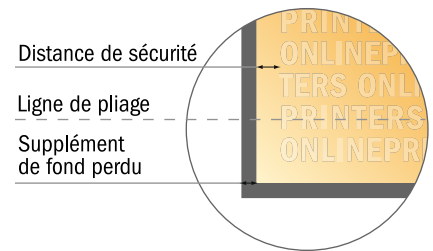

# Dépliant format paysage avec vernis UV

DIN-A6 • pli accordéon • 6 pages

- Format de données :  
(incl. 2,00 mm fond perdu):  
44,80 x 10,90 cm
- Format final (ouvert) :  
44,40 x 10,50 cm
- Format final (fermé) :  
14,80 x 10,50 cm
- **Distance de sécurité**  
4 mm: distance entre le texte/les informations et le bord du format final. Ceci empêche d'entamer le motif.

## Remarque :

- Prévoir une marge de sécurité comme indiqué.
- Placer les couleurs de fond, images ou graphiques jusqu'au bord du format de données.
- Lors de la production, il peut y avoir des tolérances suite à la découpe ou au pli.
- Cette ébauche n'est pas à l'échelle.
- Vous trouverez des indications sur les données d'impression sous la catégorie "Données d'impression" sur [www.onlineprinters.fr](http://www.onlineprinters.fr)