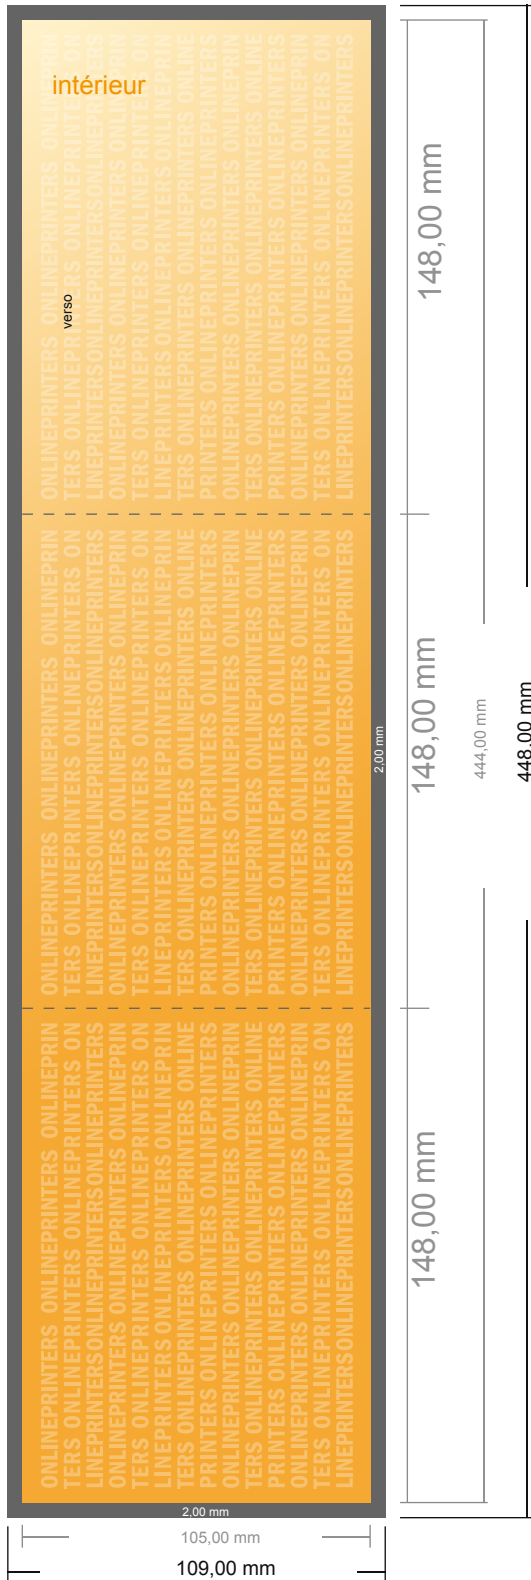

# Dépliant format paysage avec vernis UV

DIN-A6 • pli accordéon • 6 pages

- Format de données :  
(incl. 2,00 mm fond perdu):  
44,80 x 10,90 cm
- Format final (ouvert) :  
44,40 x 10,50 cm
- Format final (fermé) :  
14,80 x 10,50 cm
- **Distance de sécurité**  
4 mm: distance entre le texte/les informations et le bord du format final. Ceci empêche d'entamer le motif.

## Remarque :

- Prévoir une marge de sécurité comme indiqué.
- Placer les couleurs de fond, images ou graphiques jusqu'au bord du format de données.
- Lors de la production, il peut y avoir des tolérances suite à la découpe ou au pli.
- Cette ébauche n'est pas à l'échelle.
- Vous trouverez des indications sur les données d'impression sous la catégorie "Données d'impression" sur [www.onlineprinters.fr](http://www.onlineprinters.fr)