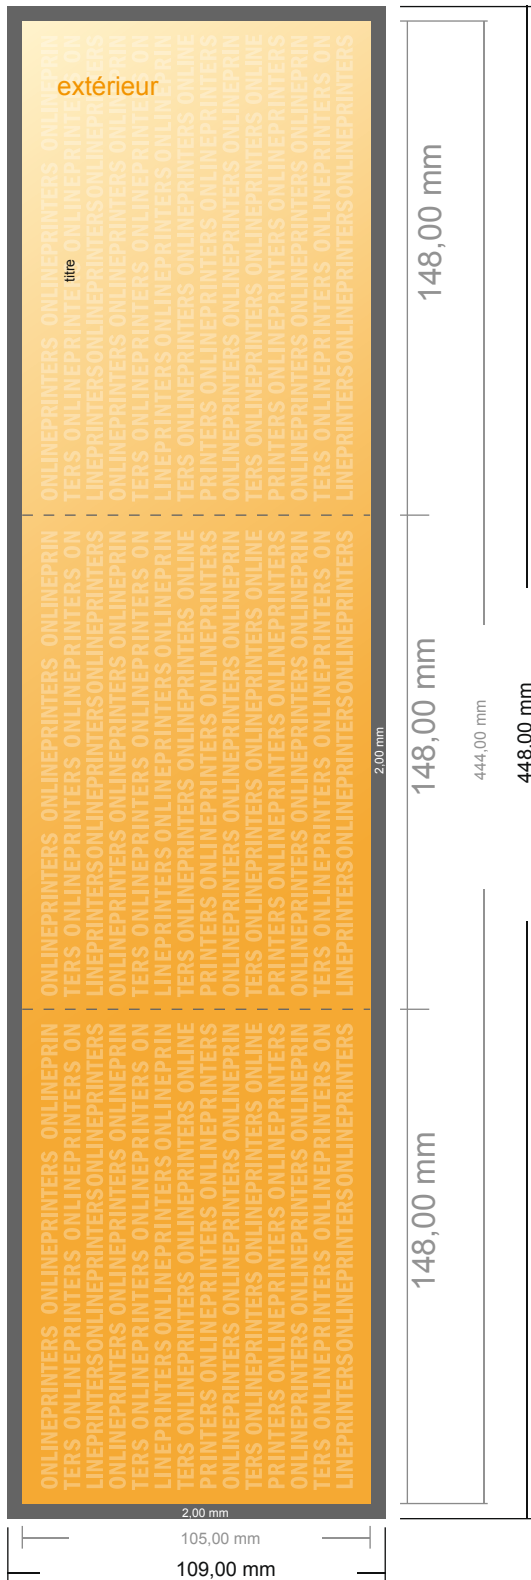

# Dépliant format paysage avec vernis UV

DIN-A6 • pli accordéon • 6 pages

- Format de données :  
(incl. 2,00 mm fond perdu):  
44,80 x 10,90 cm
- Format final (ouvert) :  
44,40 x 10,50 cm
- Format final (fermé) :  
14,80 x 10,50 cm
- **Distance de sécurité**  
4 mm: distance entre le texte/les informations et le bord du format final. Ceci empêche d'entamer le motif.

## Remarque :

- Prévoir une marge de sécurité comme indiqué.
- Placer les couleurs de fond, images ou graphiques jusqu'au bord du format de données.
- Lors de la production, il peut y avoir des tolérances suite à la découpe ou au pli.
- Cette ébauche n'est pas à l'échelle.
- Vous trouverez des indications sur les données d'impression sous la catégorie "Données d'impression" sur [www.onlineprinters.fr](http://www.onlineprinters.fr)