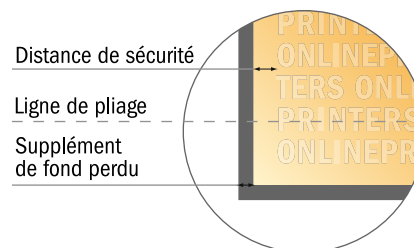

# Dépliant format portrait avec vernis UV

DIN-A6 • 1 pli • 4 pages

- Format de données :  
(incl. 2,00 mm fond perdu):  
21,40 x 15,20 cm
- Format final (ouvert) :  
21,00 x 14,80 cm
- Format final (fermé) :  
10,50 x 14,80 cm
- **Distance de sécurité**  
4 mm: distance entre le texte/les informations et le bord du format final. Ceci empêche d'entamer le motif.

## Remarque :

- Prévoir une marge de sécurité comme indiqué.
- Placer les couleurs de fond, images ou graphiques jusqu'au bord du format de données.
- Lors de la production, il peut y avoir des tolérances suite à la découpe ou au pli.
- Cette ébauche n'est pas à l'échelle.
- Vous trouverez des indications sur les données d'impression sous la catégorie "Données d'impression" sur [www.onlineprinters.fr](http://www.onlineprinters.fr)