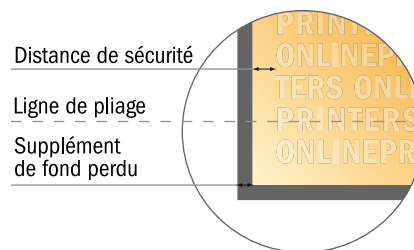

Dépliant format portrait avec vernis UV

DIN-A6 • pli roulé • 6 pages

- Format de données :
(incl. 2,00 mm fond perdu):
31,60 x 15,20 cm
- Format final (ouvert) :
31,20 x 14,80 cm
- Format final (fermé) :
10,50 x 14,80 cm
- **Distance de sécurité**
4 mm: distance entre le texte/les informations et le bord du format final. Ceci empêche d'entamer le motif.

Remarque :

- Prévoir une marge de sécurité comme indiqué.
- Placer les couleurs de fond, images ou graphiques jusqu'au bord du format de données.
- Lors de la production, il peut y avoir des tolérances suite à la découpe ou au pli.
- Cette ébauche n'est pas à l'échelle.
- Vous trouverez des indications sur les données d'impression sous la catégorie "Données d'impression" sur www.onlineprinters.fr