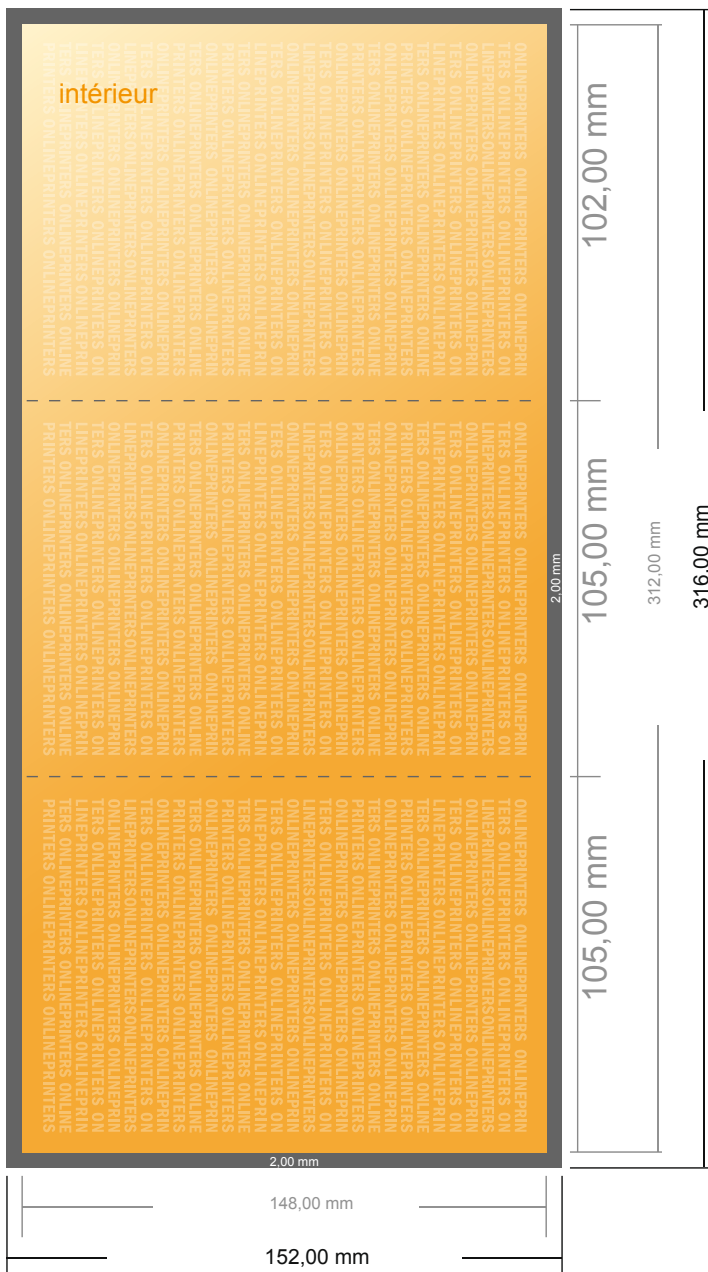

Dépliant format portrait avec vernis UV

DIN-A6 • pli roulé • 6 pages

- Format de données :
(incl. 2,00 mm fond perdu):
31,60 x 15,20 cm
- Format final (ouvert) :
31,20 x 14,80 cm
- Format final (fermé) :
10,50 x 14,80 cm
- **Distance de sécurité**
4 mm: distance entre le texte/les informations et le bord du format final. Ceci empêche d'entamer le motif.

Remarque :

- Prévoir une marge de sécurité comme indiqué.
- Placer les couleurs de fond, images ou graphiques jusqu'au bord du format de données.
- Lors de la production, il peut y avoir des tolérances suite à la découpe ou au pli.
- Cette ébauche n'est pas à l'échelle.
- Vous trouverez des indications sur les données d'impression sous la catégorie "Données d'impression" sur www.onlineprinters.fr