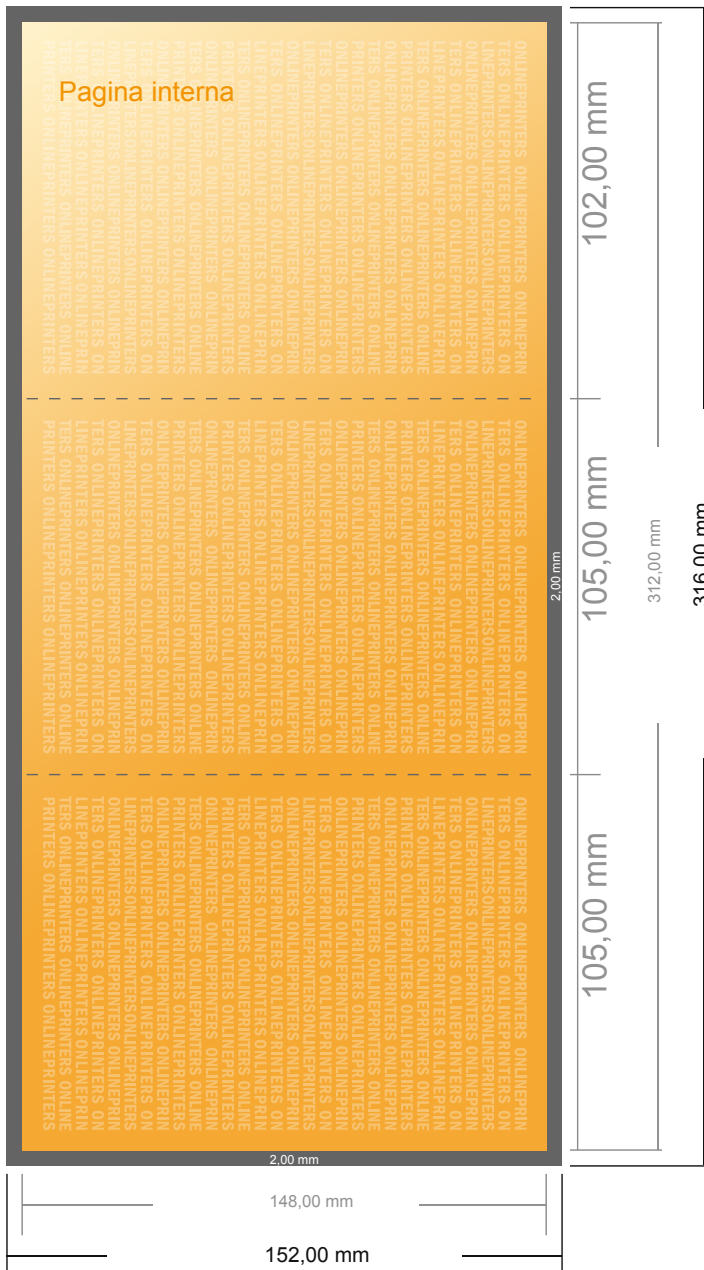

Pieghevoli verticale con vernice UV

DIN-A6 • pieghe a portafoglio • 6 Pagine

- Formato dei dati (incl. 2,00 mm refilo): 31,60 x 15,20 cm
- Formato finale (aperto): 31,20 x 14,80 cm
- Formato finale (chiuso): 10,50 x 14,80 cm
- **Distanza di sicurezza**
4 mm: distanza dei testi/delle informazioni dal bordo del formato finale per evitare un punto di taglio indesiderato.

Attenersi alle seguenti indicazioni:

- Creare i documenti con la smarginatura e la distanza di sicurezza indicate.
- Impostare i colori di sfondo, le immagini o i grafici fino al bordo del formato dei dati.
- In fase di produzione il taglio, la fustellatura e la piegatura possono dar luogo a tolleranze.
- Questo schizzo non è conforme alla scala.
- Per indicazioni sui dati per la stampa, consultare la voce di menu "Dati per la stampa" su www.onlineprinters.it