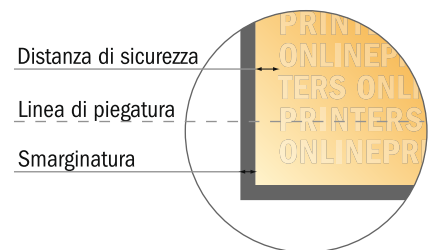

Pieghevoli verticale con vernice UV

DIN-A6 • pieghe a portafoglio • 6 Pagine

- Formato dei dati (incl. 2,00 mm refilo): 31,60 x 15,20 cm
- Formato finale (aperto): 31,20 x 14,80 cm
- Formato finale (chiuso): 10,50 x 14,80 cm
- **Distanza di sicurezza**
4 mm: distanza dei testi/delle informazioni dal bordo del formato finale per evitare un punto di taglio indesiderato.

Attenersi alle seguenti indicazioni:

- Creare i documenti con la smarginatura e la distanza di sicurezza indicate.
- Impostare i colori di sfondo, le immagini o i grafici fino al bordo del formato dei dati.
- In fase di produzione il taglio, la fustellatura e la piegatura possono dar luogo a tolleranze.
- Questo schizzo non è conforme alla scala.
- Per indicazioni sui dati per la stampa, consultare la voce di menu "Dati per la stampa" su www.onlineprinters.it