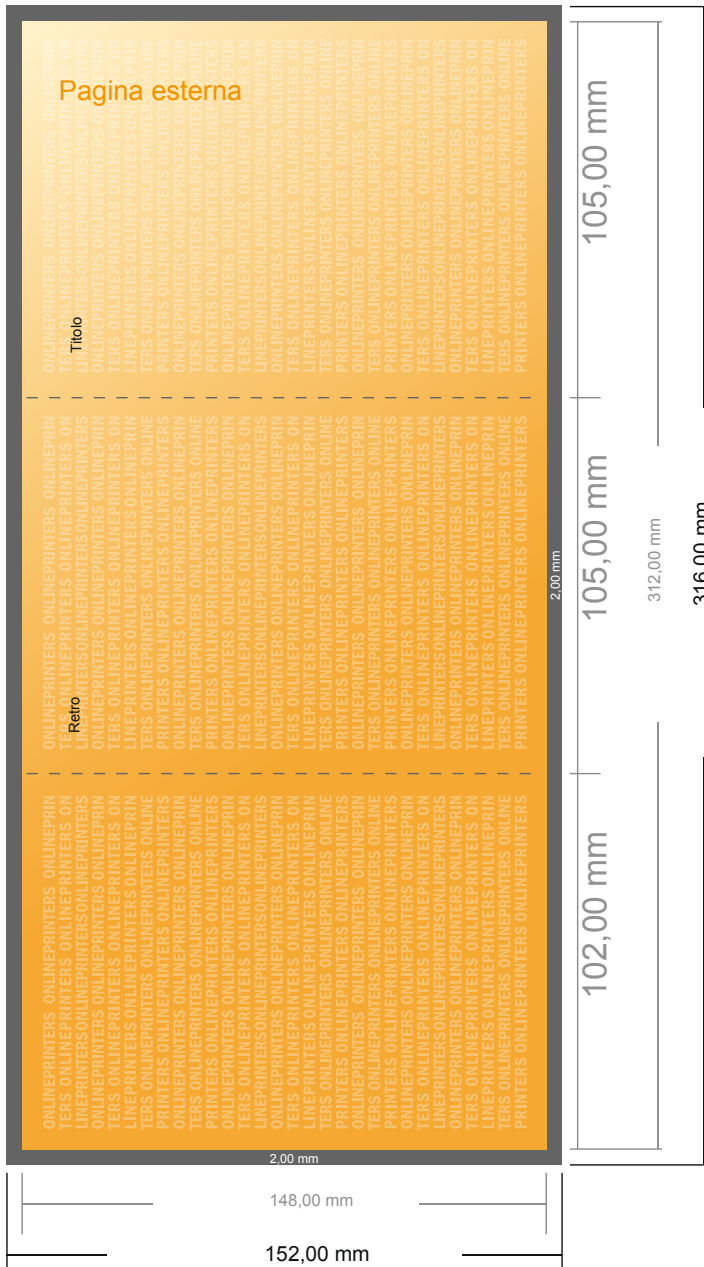

Pieghevoli verticale con vernice UV

DIN-A6 • pieghe a portafoglio • 6 Pagine

- Formato dei dati (incl. 2,00 mm refilo): 31,60 x 15,20 cm
- Formato finale (aperto): 31,20 x 14,80 cm
- Formato finale (chiuso): 10,50 x 14,80 cm
- **Distanza di sicurezza**
4 mm: distanza dei testi/delle informazioni dal bordo del formato finale per evitare un punto di taglio indesiderato.

Attenersi alle seguenti indicazioni:

- Creare i documenti con la smarginatura e la distanza di sicurezza indicate.
- Impostare i colori di sfondo, le immagini o i grafici fino al bordo del formato dei dati.
- In fase di produzione il taglio, la fustellatura e la piegatura possono dar luogo a tolleranze.
- Questo schizzo non è conforme alla scala.
- Per indicazioni sui dati per la stampa, consultare la voce di menu "Dati per la stampa" su www.onlineprinters.it