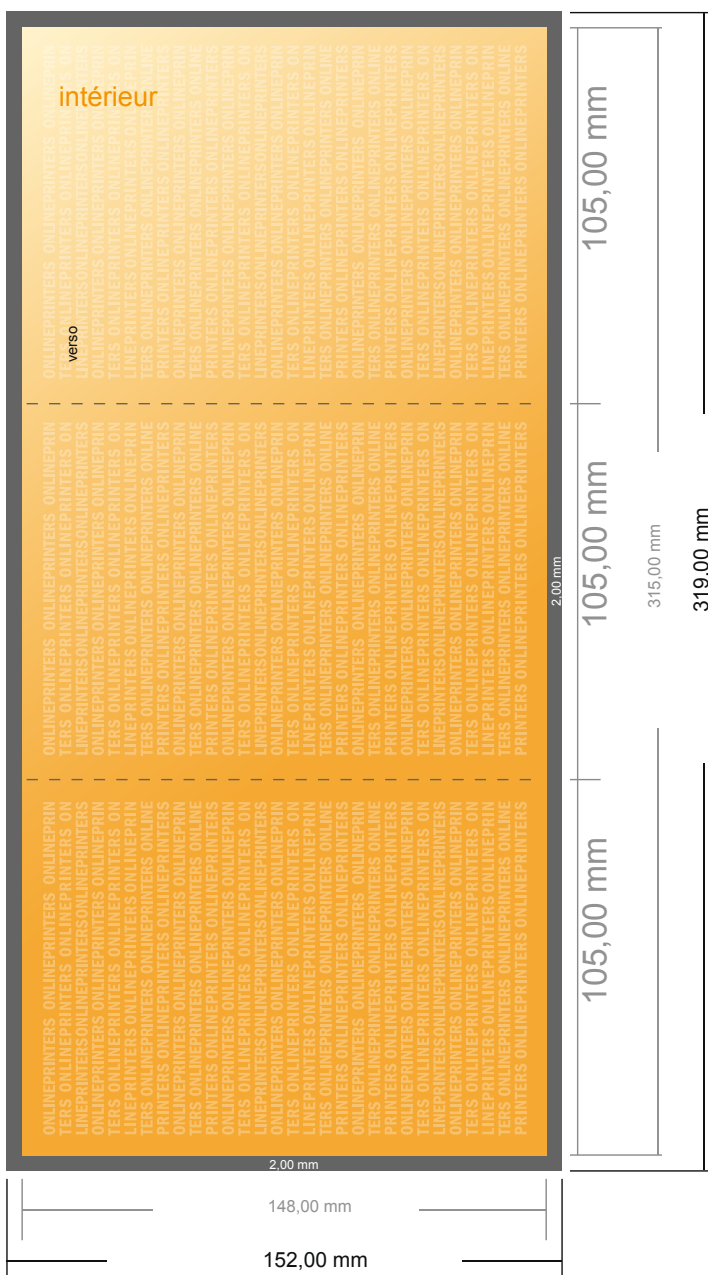

# Dépliant format portrait avec vernis UV

DIN-A6 • pli accordéon • 6 pages

- Format de données :  
(incl. 2,00 mm fond perdu):  
31,90 x 15,20 cm
- Format final (ouvert) :  
31,50 x 14,80 cm
- Format final (fermé) :  
10,50 x 14,80 cm
- **Distance de sécurité**  
4 mm: distance entre le texte/les informations et le bord du format final. Ceci empêche d'entamer le motif.

## Remarque :

- Prévoir une marge de sécurité comme indiqué.
- Placer les couleurs de fond, images ou graphiques jusqu'au bord du format de données.
- Lors de la production, il peut y avoir des tolérances suite à la découpe ou au pli.
- Cette ébauche n'est pas à l'échelle.
- Vous trouverez des indications sur les données d'impression sous la catégorie "Données d'impression" sur [www.onlineprinters.fr](http://www.onlineprinters.fr)