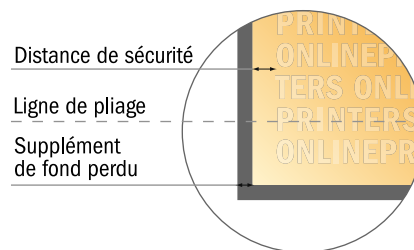

# Dépliant format portrait avec vernis UV

DIN-A6 • pli accordéon • 6 pages

- Format de données :  
(incl. 2,00 mm fond perdu):  
31,90 x 15,20 cm
- Format final (ouvert) :  
31,50 x 14,80 cm
- Format final (fermé) :  
10,50 x 14,80 cm
- **Distance de sécurité**  
4 mm: distance entre le texte/les informations et le bord du format final. Ceci empêche d'entamer le motif.

## Remarque :

- Prévoir une marge de sécurité comme indiqué.
- Placer les couleurs de fond, images ou graphiques jusqu'au bord du format de données.
- Lors de la production, il peut y avoir des tolérances suite à la découpe ou au pli.
- Cette ébauche n'est pas à l'échelle.
- Vous trouverez des indications sur les données d'impression sous la catégorie "Données d'impression" sur [www.onlineprinters.fr](http://www.onlineprinters.fr)