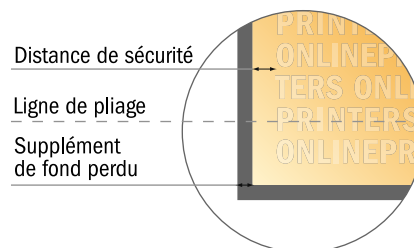

# Dépliant format portrait avec vernis UV

DIN-A6 • pli accordéon • 6 pages

- Format de données :  
(incl. 2,00 mm fond perdu):  
31,90 x 15,20 cm
- Format final (ouvert) :  
31,50 x 14,80 cm
- Format final (fermé) :  
10,50 x 14,80 cm
- **Distance de sécurité**  
4 mm: distance entre le texte/les informations et le bord du format final. Ceci empêche d'entamer le motif.

## Remarque :

- Prévoir une marge de sécurité comme indiqué.
- Placer les couleurs de fond, images ou graphiques jusqu'au bord du format de données.
- Lors de la production, il peut y avoir des tolérances suite à la découpe ou au pli.
- Cette ébauche n'est pas à l'échelle.
- Vous trouverez des indications sur les données d'impression sous la catégorie "Données d'impression" sur [www.onlineprinters.fr](http://www.onlineprinters.fr)