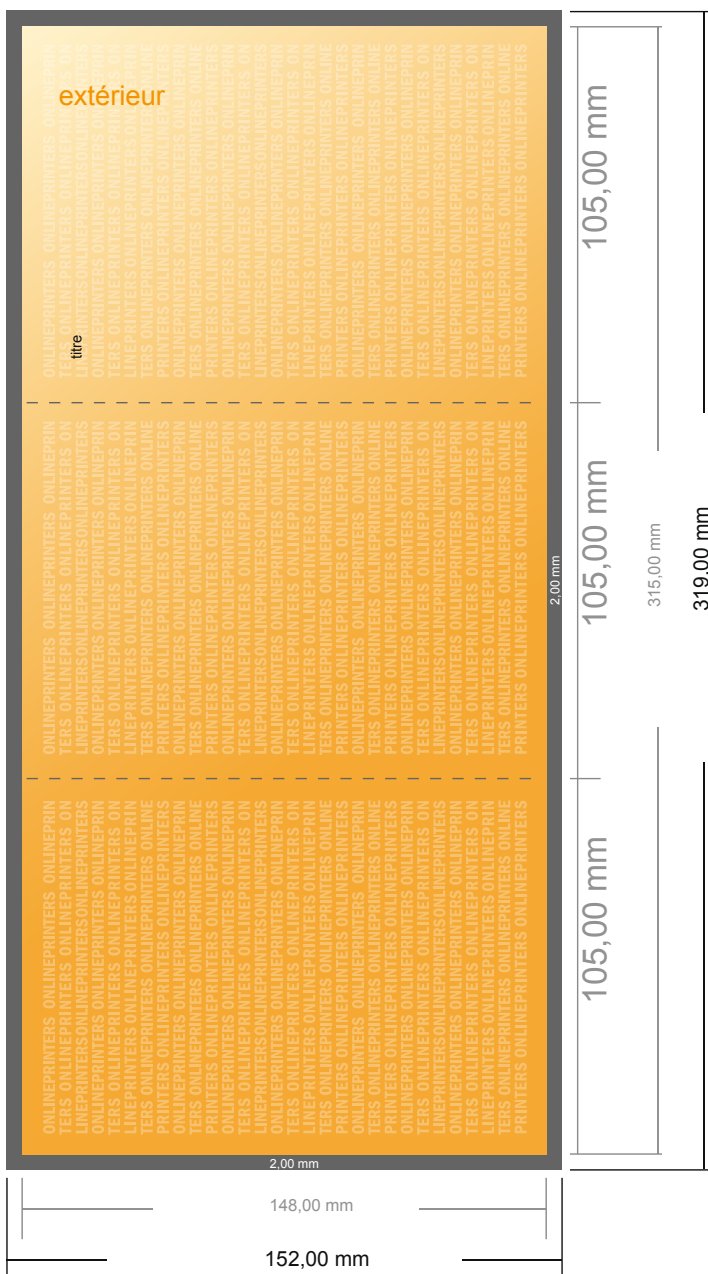

# Dépliant format portrait avec vernis UV

DIN-A6 • pli accordéon • 6 pages

- Format de données :  
(incl. 2,00 mm fond perdu):  
31,90 x 15,20 cm
- Format final (ouvert) :  
31,50 x 14,80 cm
- Format final (fermé) :  
10,50 x 14,80 cm
- **Distance de sécurité**  
4 mm: distance entre le texte/les informations et le bord du format final. Ceci empêche d'entamer le motif.

## Remarque :

- Prévoir une marge de sécurité comme indiqué.
- Placer les couleurs de fond, images ou graphiques jusqu'au bord du format de données.
- Lors de la production, il peut y avoir des tolérances suite à la découpe ou au pli.
- Cette ébauche n'est pas à l'échelle.
- Vous trouverez des indications sur les données d'impression sous la catégorie "Données d'impression" sur [www.onlineprinters.fr](http://www.onlineprinters.fr)