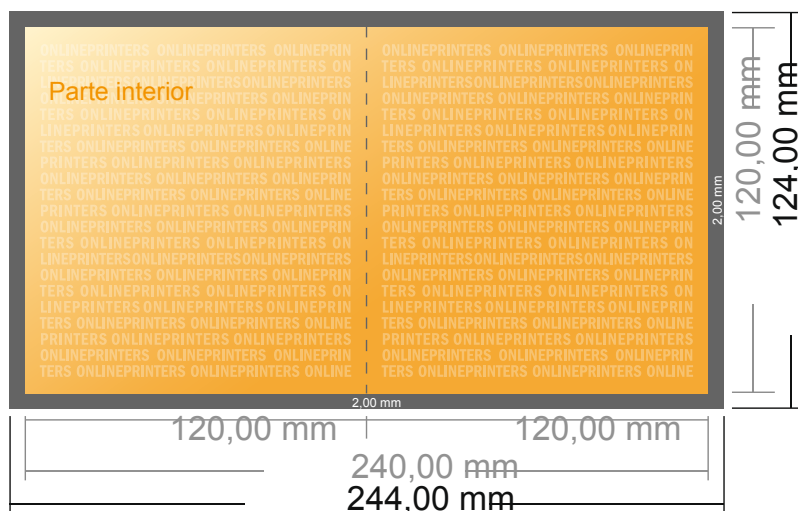

# Folletos plegados en formato vertical con lacado UV

CD 12 x 12 cm • 1 pliegue • 4 páginas

- Formato de datos (incl. 2,00 mm sangrado): 24,40 x 12,40 cm
- Formato final (abierto): 24,00 x 12,00 cm
- Formato final (cerrado): 12,00 x 12,00 cm
- **Distancia de seguridad**  
4 mm: distancia de los textos/información hasta el borde del formato final. Esto evita el corte indeseado.

Distancia de seguridad

Línea de plegado

Margen suplementario

## Por favor, ten en cuenta que:

- Has de aplicar el margen suplementario y la distancia de seguridad según lo indicado.
- Los colores del fondo, las imágenes o las gráficas se han de aplicar hasta el borde del formato de datos.
- Durante la producción se pueden producir tolerancias por el corte, el troquelado y el plegado.
- Este boceto no es a escala.
- Encontrarás las indicaciones sobre los datos de impresión en la pestaña "Datos de impresión" en [www.onlineprinters.es](http://www.onlineprinters.es)

# Folletos plegados en formato vertical con lacado UV

CD 12 x 12 cm • 1 pliegue • 4 páginas

- Formato de datos (incl. 2,00 mm sangrado):  
24,40 x 12,40 cm
- Formato final (abierto):  
24,00 x 12,00 cm
- Formato final (cerrado):  
12,00 x 12,00 cm
- Distancia de seguridad  
4 mm: distancia de los textos/  
información hasta el borde del  
formato final. Esto evita el corte  
indeseado.