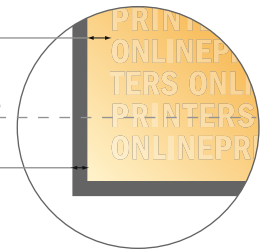

# Folletos plegados en formato vertical con lacado UV

CD 12 x 12 cm • 1 pliegue • 4 páginas

- Formato de datos (incl. 2,00 mm sangrado): 24,40 x 12,40 cm
- Formato final (abierto): 24,00 x 12,00 cm
- Formato final (cerrado): 12,00 x 12,00 cm
- **Distancia de seguridad**  
4 mm: distancia de los textos/información hasta el borde del formato final. Esto evita el corte indeseado.

Distancia de seguridad

Línea de plegado

Margen suplementario

## Por favor, ten en cuenta que:

- Has de aplicar el margen suplementario y la distancia de seguridad según lo indicado.
- Los colores del fondo, las imágenes o las gráficas se han de aplicar hasta el borde del formato de datos.
- Durante la producción se pueden producir tolerancias por el corte, el troquelado y el plegado.
- Este boceto no es a escala.
- Encontrarás las indicaciones sobre los datos de impresión en la pestaña "Datos de impresión" en [www.onlineprinters.es](http://www.onlineprinters.es)

# Folletos plegados en formato vertical con lacado UV

CD 12 x 12 cm • 1 pliegue • 4 páginas

- Formato de datos (incl. 2,00 mm sangrado):  
24,40 x 12,40 cm
- Formato final (abierto):  
24,00 x 12,00 cm
- Formato final (cerrado):  
12,00 x 12,00 cm
- Distancia de seguridad  
4 mm: distancia de los textos/  
información hasta el borde del  
formato final. Esto evita el corte  
indeseado.