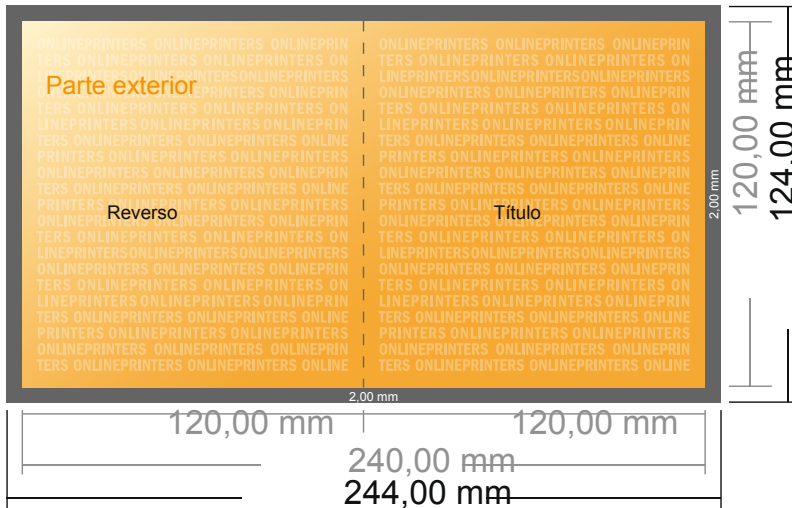

# Folletos plegados en formato vertical con lacado UV

CD 12 x 12 cm • 1 pliegue • 4 páginas

- Formato de datos (incl. 2,00 mm sangrado): 24,40 x 12,40 cm
- Formato final (abierto): 24,00 x 12,00 cm
- Formato final (cerrado): 12,00 x 12,00 cm
- **Distancia de seguridad**  
4 mm: distancia de los textos/información hasta el borde del formato final. Esto evita el corte indeseado.

Distancia de seguridad

Línea de plegado

Margen suplementario

## Por favor, ten en cuenta que:

- Has de aplicar el margen suplementario y la distancia de seguridad según lo indicado.
- Los colores del fondo, las imágenes o las gráficas se han de aplicar hasta el borde del formato de datos.
- Durante la producción se pueden producir tolerancias por el corte, el troquelado y el plegado.
- Este boceto no es a escala.
- Encontrarás las indicaciones sobre los datos de impresión en la pestaña "Datos de impresión" en [www.onlineprinters.es](http://www.onlineprinters.es)

# Folletos plegados en formato vertical con lacado UV

CD 12 x 12 cm • 1 pliegue • 4 páginas

- Formato de datos (incl. 2,00 mm sangrado):  
24,40 x 12,40 cm
- Formato final (abierto):  
24,00 x 12,00 cm
- Formato final (cerrado):  
12,00 x 12,00 cm
- Distancia de seguridad  
4 mm: distancia de los textos/  
información hasta el borde del  
formato final. Esto evita el corte  
indeseado.