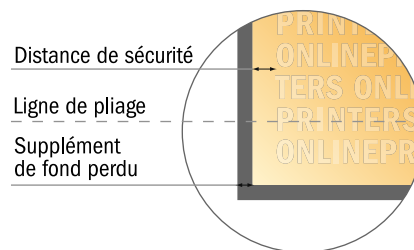

# Dépliant format portrait avec vernis UV

Format CD • pli roulé • 6 pages

- Format de données :  
(incl. 2,00 mm fond perdu):  
36,10 x 12,40 cm
- Format final (ouvert) :  
35,70 x 12,00 cm
- Format final (fermé) :  
12,00 x 12,00 cm
- **Distance de sécurité**  
4 mm: distance entre le texte/les informations et le bord du format final. Ceci empêche d'entamer le motif.

## Remarque :

- Prévoir une marge de sécurité comme indiqué.
- Placer les couleurs de fond, images ou graphiques jusqu'au bord du format de données.
- Lors de la production, il peut y avoir des tolérances suite à la découpe ou au pli.
- Cette ébauche n'est pas à l'échelle.
- Vous trouverez des indications sur les données d'impression sous la catégorie "Données d'impression" sur [www.onlineprinters.fr](http://www.onlineprinters.fr)