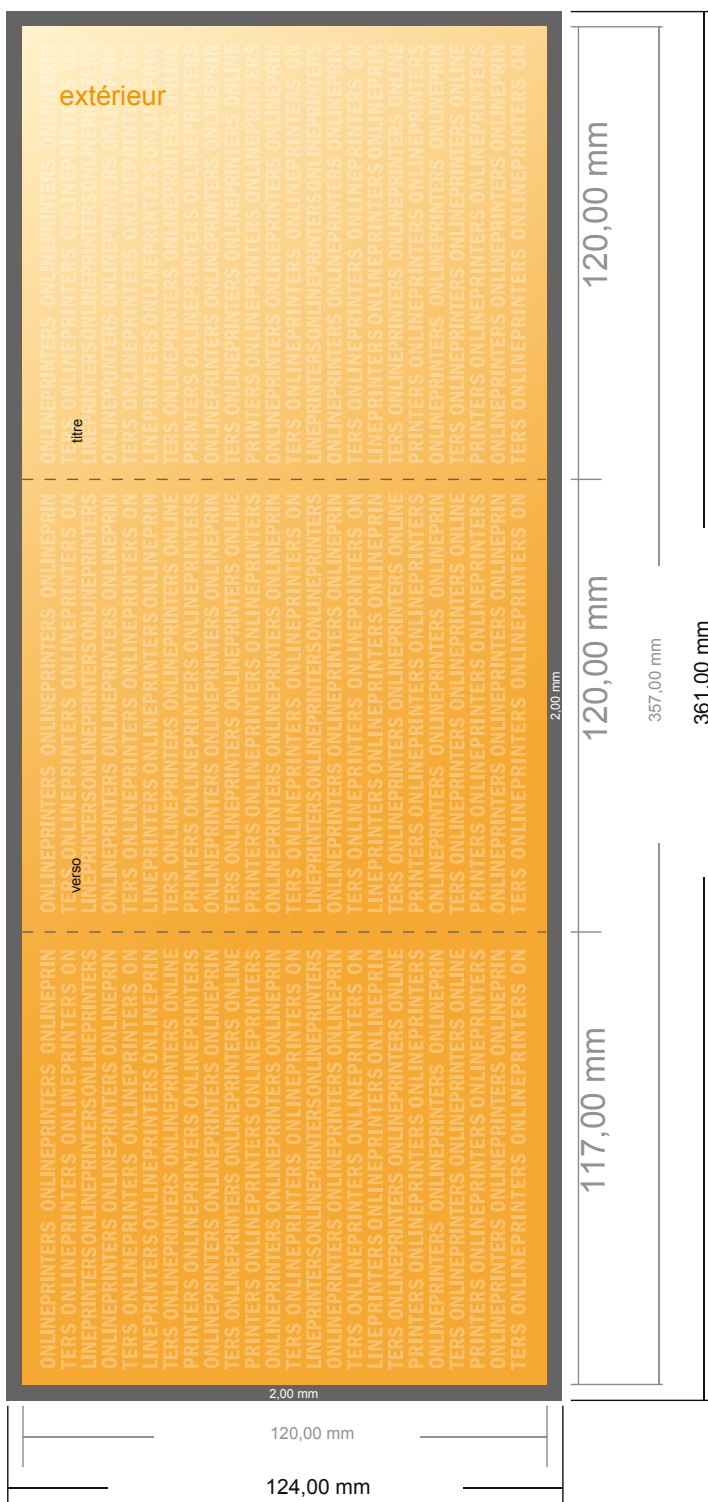

# Dépliant format portrait avec vernis UV

Format CD • pli roulé • 6 pages

- Format de données :  
(incl. 2,00 mm fond perdu):  
36,10 x 12,40 cm
- Format final (ouvert) :  
35,70 x 12,00 cm
- Format final (fermé) :  
12,00 x 12,00 cm
- **Distance de sécurité**  
4 mm: distance entre le texte/les informations et le bord du format final. Ceci empêche d'entamer le motif.

## Remarque :

- Prévoir une marge de sécurité comme indiqué.
- Placer les couleurs de fond, images ou graphiques jusqu'au bord du format de données.
- Lors de la production, il peut y avoir des tolérances suite à la découpe ou au pli.
- Cette ébauche n'est pas à l'échelle.
- Vous trouverez des indications sur les données d'impression sous la catégorie "Données d'impression" sur [www.onlineprinters.fr](http://www.onlineprinters.fr)