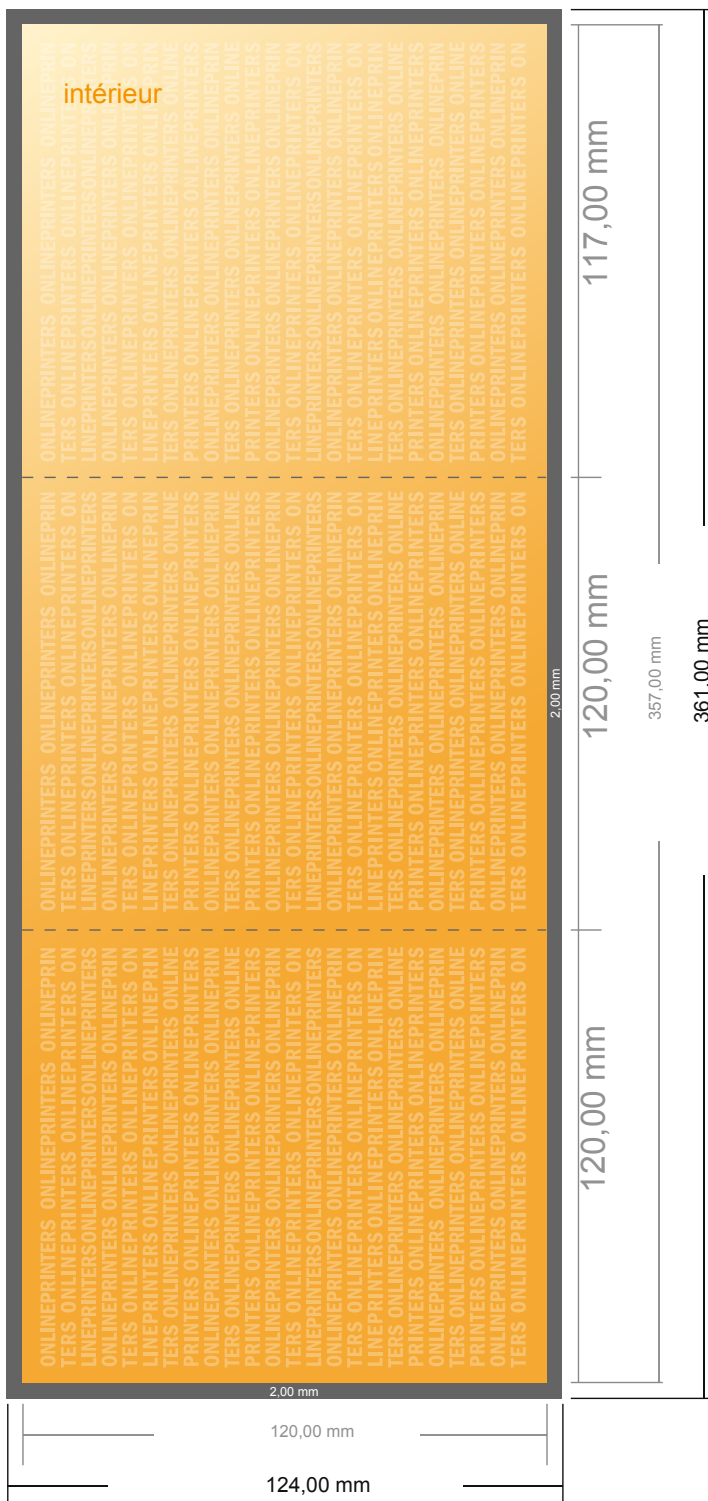

# Dépliant format portrait avec vernis UV

Format CD • pli roulé • 6 pages

- Format de données :  
(incl. 2,00 mm fond perdu):  
36,10 x 12,40 cm
- Format final (ouvert) :  
35,70 x 12,00 cm
- Format final (fermé) :  
12,00 x 12,00 cm
- **Distance de sécurité**  
4 mm: distance entre le texte/les informations et le bord du format final. Ceci empêche d'entamer le motif.

## Remarque :

- Prévoir une marge de sécurité comme indiqué.
- Placer les couleurs de fond, images ou graphiques jusqu'au bord du format de données.
- Lors de la production, il peut y avoir des tolérances suite à la découpe ou au pli.
- Cette ébauche n'est pas à l'échelle.
- Vous trouverez des indications sur les données d'impression sous la catégorie "Données d'impression" sur [www.onlineprinters.fr](http://www.onlineprinters.fr)