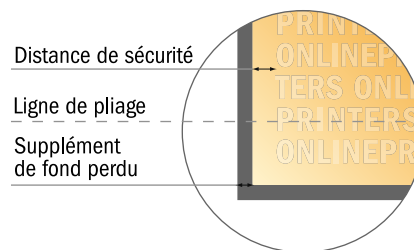

Dépliant format portrait avec vernis UV

DIN-A5 • pli roulé • 8 pages

- Format de données :
(incl. 2,00 mm fond perdu):
58,70 x 21,40 cm
- Format final (ouvert) :
58,30 x 21,00 cm
- Format final (fermé) :
14,80 x 21,00 cm
- **Distance de sécurité**
4 mm: distance entre le texte/les informations et le bord du format final. Ceci empêche d'entamer le motif.

Remarque :

- Prévoir une marge de sécurité comme indiqué.
- Placer les couleurs de fond, images ou graphiques jusqu'au bord du format de données.
- Lors de la production, il peut y avoir des tolérances suite à la découpe ou au pli.
- Cette ébauche n'est pas à l'échelle.
- Vous trouverez des indications sur les données d'impression sous la catégorie "Données d'impression" sur www.onlineprinters.fr

Dépliant format portrait avec vernis UV

DIN-A5 • pli roulé • 8 pages

- Format de données :
(incl. 2,00 mm fond perdu):
58,70 x 21,40 cm
- Format final (ouvert) :
58,30 x 21,00 cm
- Format final (fermé) :
14,80 x 21,00 cm

- **Distance de sécurité**
4 mm: distance entre le texte/les informations et le bord du format final. Ceci empêche d'entamer le motif.

Remarque :

- Prévoir une marge de sécurité comme indiqué.
- Placer les couleurs de fond, images ou graphiques jusqu'au bord du format de données.
- Lors de la production, il peut y avoir des tolérances suite à la découpe ou au pli.
- Cette ébauche n'est pas à l'échelle.
- Vous trouverez des indications sur les données d'impression sous la catégorie "Données d'impression" sur www.onlineprinters.fr