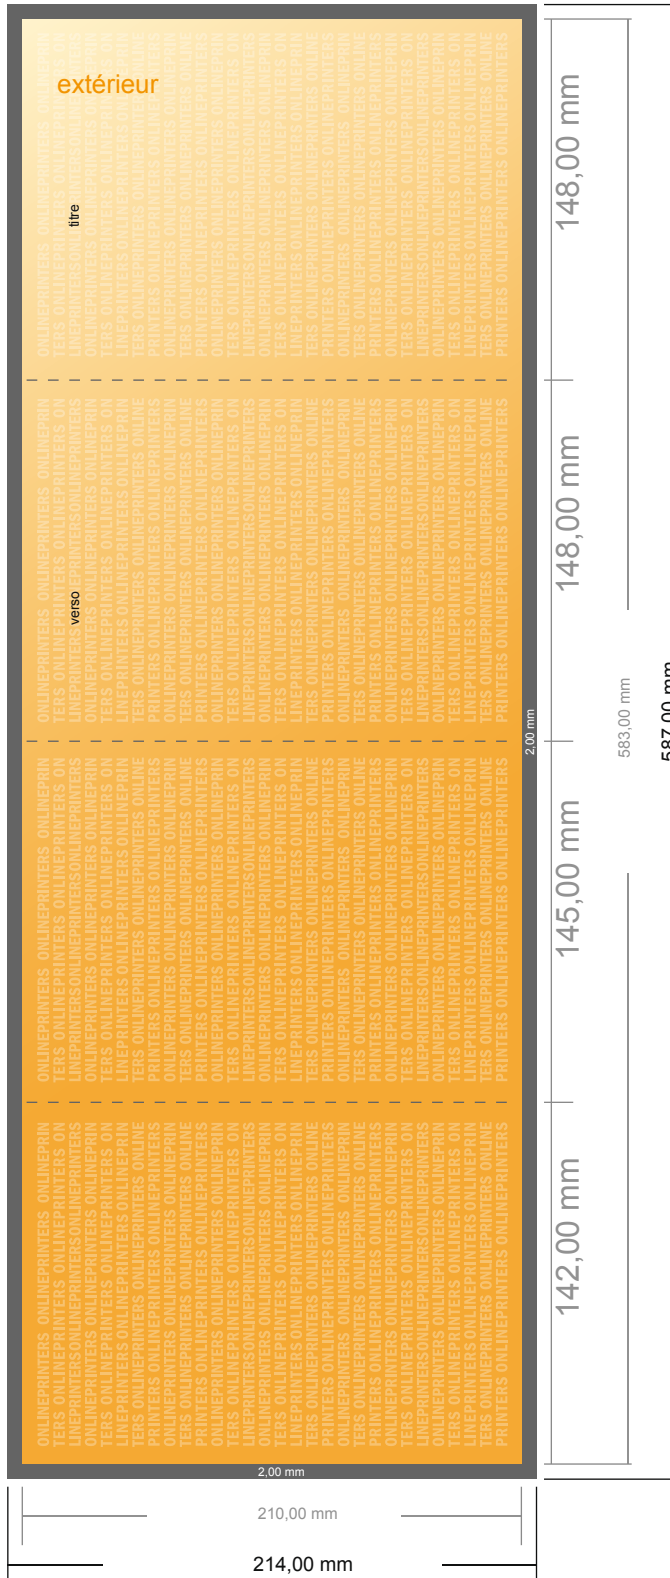

Dépliant format portrait avec vernis UV

DIN-A5 • pli roulé • 8 pages

- Format de données :
(incl. 2,00 mm fond perdu):
58,70 x 21,40 cm
- Format final (ouvert) :
58,30 x 21,00 cm
- Format final (fermé) :
14,80 x 21,00 cm
- **Distance de sécurité**
4 mm: distance entre le texte/les informations et le bord du format final. Ceci empêche d'entamer le motif.

Remarque :

- Prévoir une marge de sécurité comme indiqué.
- Placer les couleurs de fond, images ou graphiques jusqu'au bord du format de données.
- Lors de la production, il peut y avoir des tolérances suite à la découpe ou au pli.
- Cette ébauche n'est pas à l'échelle.
- Vous trouverez des indications sur les données d'impression sous la catégorie "Données d'impression" sur www.onlineprinters.fr

Dépliant format portrait avec vernis UV

DIN-A5 • pli roulé • 8 pages

- Format de données :
(incl. 2,00 mm fond perdu):
58,70 x 21,40 cm
- Format final (ouvert) :
58,30 x 21,00 cm
- Format final (fermé) :
14,80 x 21,00 cm

- **Distance de sécurité**
4 mm: distance entre le texte/les informations et le bord du format final. Ceci empêche d'entamer le motif.

Remarque :

- Prévoir une marge de sécurité comme indiqué.
- Placer les couleurs de fond, images ou graphiques jusqu'au bord du format de données.
- Lors de la production, il peut y avoir des tolérances suite à la découpe ou au pli.
- Cette ébauche n'est pas à l'échelle.
- Vous trouverez des indications sur les données d'impression sous la catégorie "Données d'impression" sur www.onlineprinters.fr