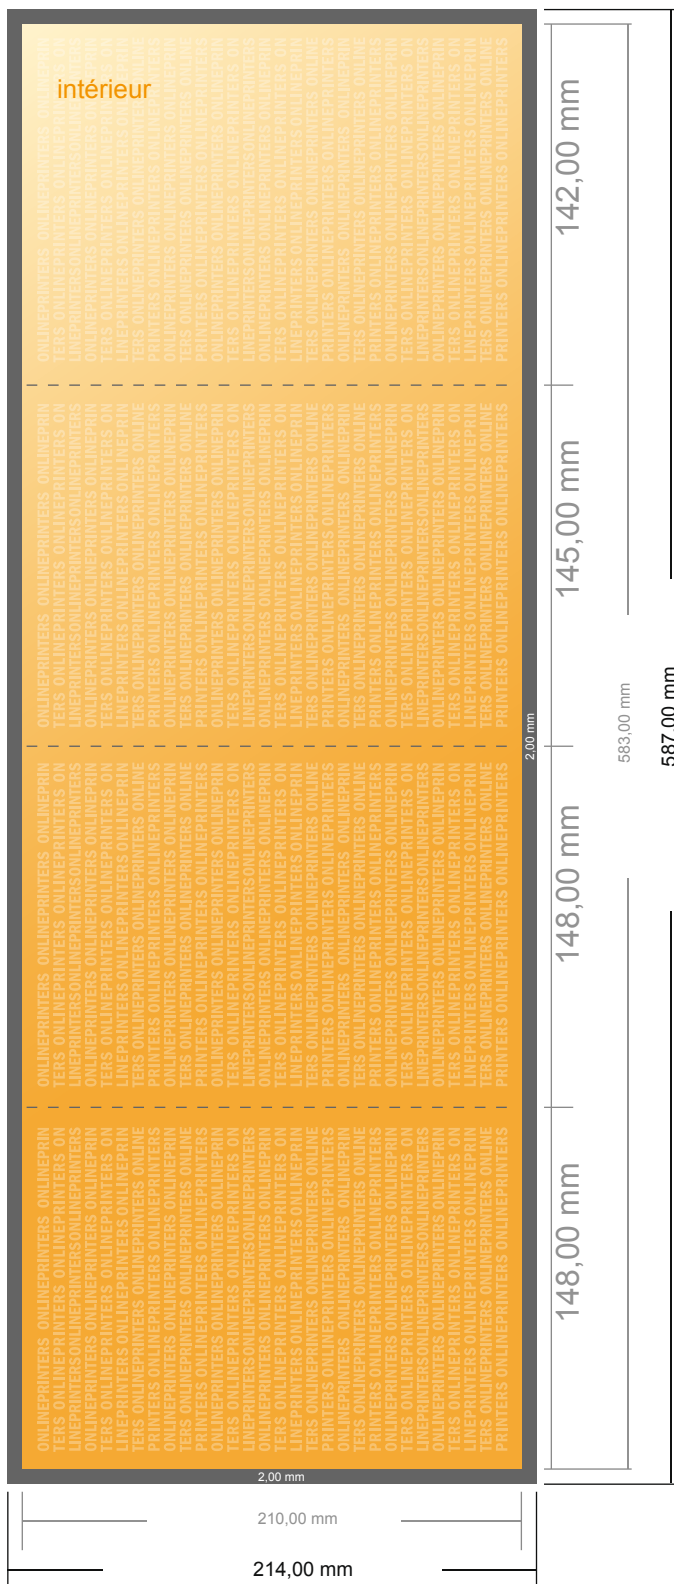

Dépliant format portrait avec vernis UV

DIN-A5 • pli roulé • 8 pages

- Format de données :
(incl. 2,00 mm fond perdu):
58,70 x 21,40 cm
- Format final (ouvert) :
58,30 x 21,00 cm
- Format final (fermé) :
14,80 x 21,00 cm
- **Distance de sécurité**
4 mm: distance entre le texte/les informations et le bord du format final. Ceci empêche d'entamer le motif.

Remarque :

- Prévoir une marge de sécurité comme indiqué.
- Placer les couleurs de fond, images ou graphiques jusqu'au bord du format de données.
- Lors de la production, il peut y avoir des tolérances suite à la découpe ou au pli.
- Cette ébauche n'est pas à l'échelle.
- Vous trouverez des indications sur les données d'impression sous la catégorie "Données d'impression" sur www.onlineprinters.fr

Dépliant format portrait avec vernis UV

DIN-A5 • pli roulé • 8 pages

- Format de données :
(incl. 2,00 mm fond perdu):
58,70 x 21,40 cm
- Format final (ouvert) :
58,30 x 21,00 cm
- Format final (fermé) :
14,80 x 21,00 cm

- **Distance de sécurité**
4 mm: distance entre le texte/les informations et le bord du format final. Ceci empêche d'entamer le motif.

Remarque :

- Prévoir une marge de sécurité comme indiqué.
- Placer les couleurs de fond, images ou graphiques jusqu'au bord du format de données.
- Lors de la production, il peut y avoir des tolérances suite à la découpe ou au pli.
- Cette ébauche n'est pas à l'échelle.
- Vous trouverez des indications sur les données d'impression sous la catégorie "Données d'impression" sur www.onlineprinters.fr