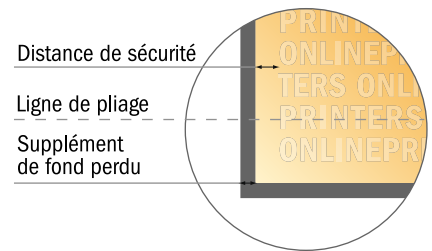

Dépliant format portrait avec vernis UV

DIN-A5 • pli roulé • 8 pages

- Format de données :
(incl. 2,00 mm fond perdu):
58,70 x 21,40 cm
- Format final (ouvert) :
58,30 x 21,00 cm
- Format final (fermé) :
14,80 x 21,00 cm
- **Distance de sécurité**
4 mm: distance entre le texte/les informations et le bord du format final. Ceci empêche d'entamer le motif.

Remarque :

- Prévoir une marge de sécurité comme indiqué.
- Placer les couleurs de fond, images ou graphiques jusqu'au bord du format de données.
- Lors de la production, il peut y avoir des tolérances suite à la découpe ou au pli.
- Cette ébauche n'est pas à l'échelle.
- Vous trouverez des indications sur les données d'impression sous la catégorie "Données d'impression" sur www.onlineprinters.fr

Dépliant format portrait avec vernis UV

DIN-A5 • pli roulé • 8 pages

- Format de données :
(incl. 2,00 mm fond perdu):
58,70 x 21,40 cm
- Format final (ouvert) :
58,30 x 21,00 cm
- Format final (fermé) :
14,80 x 21,00 cm

- **Distance de sécurité**
4 mm: distance entre le texte/les informations et le bord du format final. Ceci empêche d'entamer le motif.

Remarque :

- Prévoir une marge de sécurité comme indiqué.
- Placer les couleurs de fond, images ou graphiques jusqu'au bord du format de données.
- Lors de la production, il peut y avoir des tolérances suite à la découpe ou au pli.
- Cette ébauche n'est pas à l'échelle.
- Vous trouverez des indications sur les données d'impression sous la catégorie "Données d'impression" sur www.onlineprinters.fr