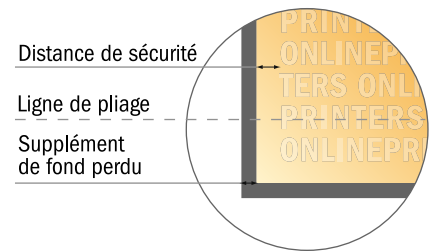

Dépliant format portrait avec vernis UV

DIN-A6 • pli roulé • 8 pages

- Format de données :
(incl. 2,00 mm fond perdu):
41,50 x 15,20 cm
- Format final (ouvert) :
41,10 x 14,80 cm
- Format final (fermé) :
10,50 x 14,80 cm
- **Distance de sécurité**
4 mm: distance entre le texte/les informations et le bord du format final. Ceci empêche d'entamer le motif.

Remarque :

- Prévoir une marge de sécurité comme indiqué.
- Placer les couleurs de fond, images ou graphiques jusqu'au bord du format de données.
- Lors de la production, il peut y avoir des tolérances suite à la découpe ou au pli.
- Cette ébauche n'est pas à l'échelle.
- Vous trouverez des indications sur les données d'impression sous la catégorie "Données d'impression" sur www.onlineprinters.fr