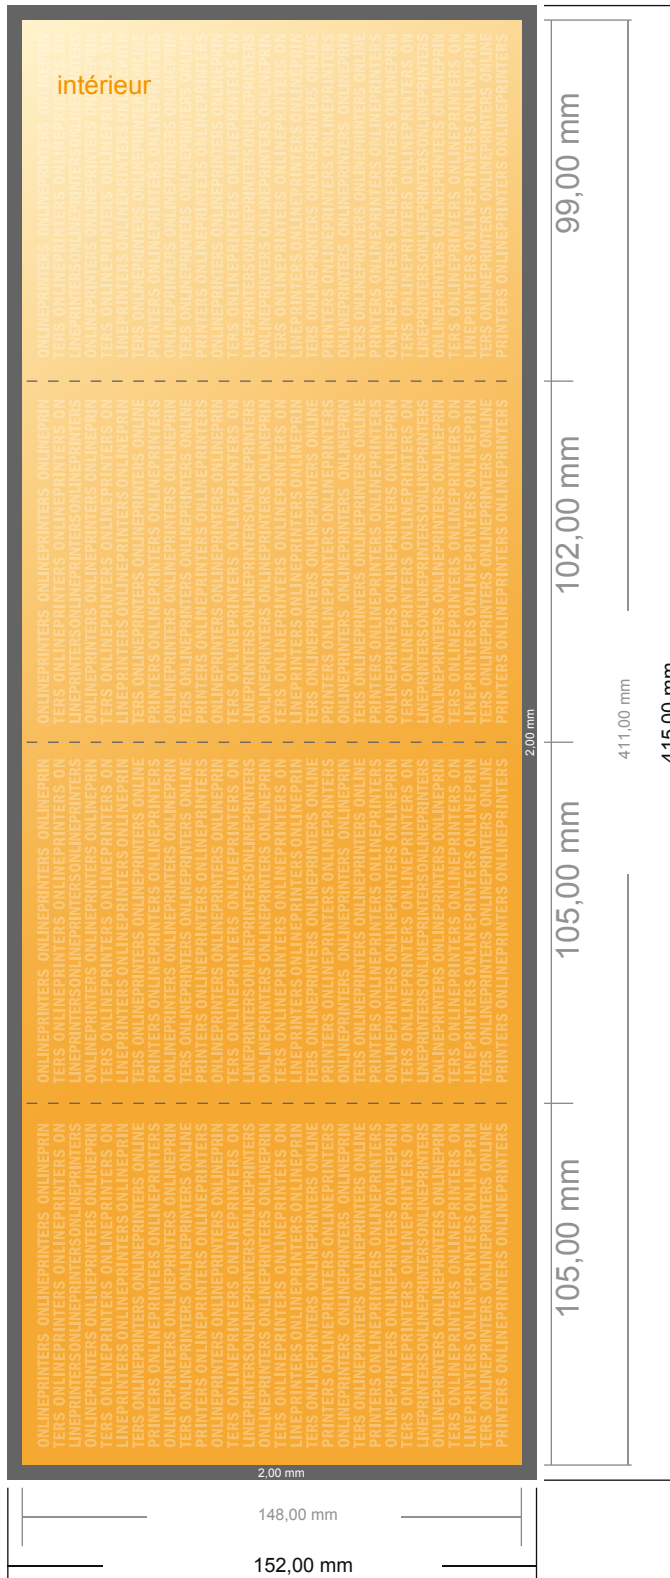

Dépliant format portrait avec vernis UV

DIN-A6 • pli roulé • 8 pages

- Format de données :
(incl. 2,00 mm fond perdu):
41,50 x 15,20 cm
- Format final (ouvert) :
41,10 x 14,80 cm
- Format final (fermé) :
10,50 x 14,80 cm
- **Distance de sécurité**
4 mm: distance entre le texte/les informations et le bord du format final. Ceci empêche d'entamer le motif.

Remarque :

- Prévoir une marge de sécurité comme indiqué.
- Placer les couleurs de fond, images ou graphiques jusqu'au bord du format de données.
- Lors de la production, il peut y avoir des tolérances suite à la découpe ou au pli.
- Cette ébauche n'est pas à l'échelle.
- Vous trouverez des indications sur les données d'impression sous la catégorie "Données d'impression" sur www.onlineprinters.fr