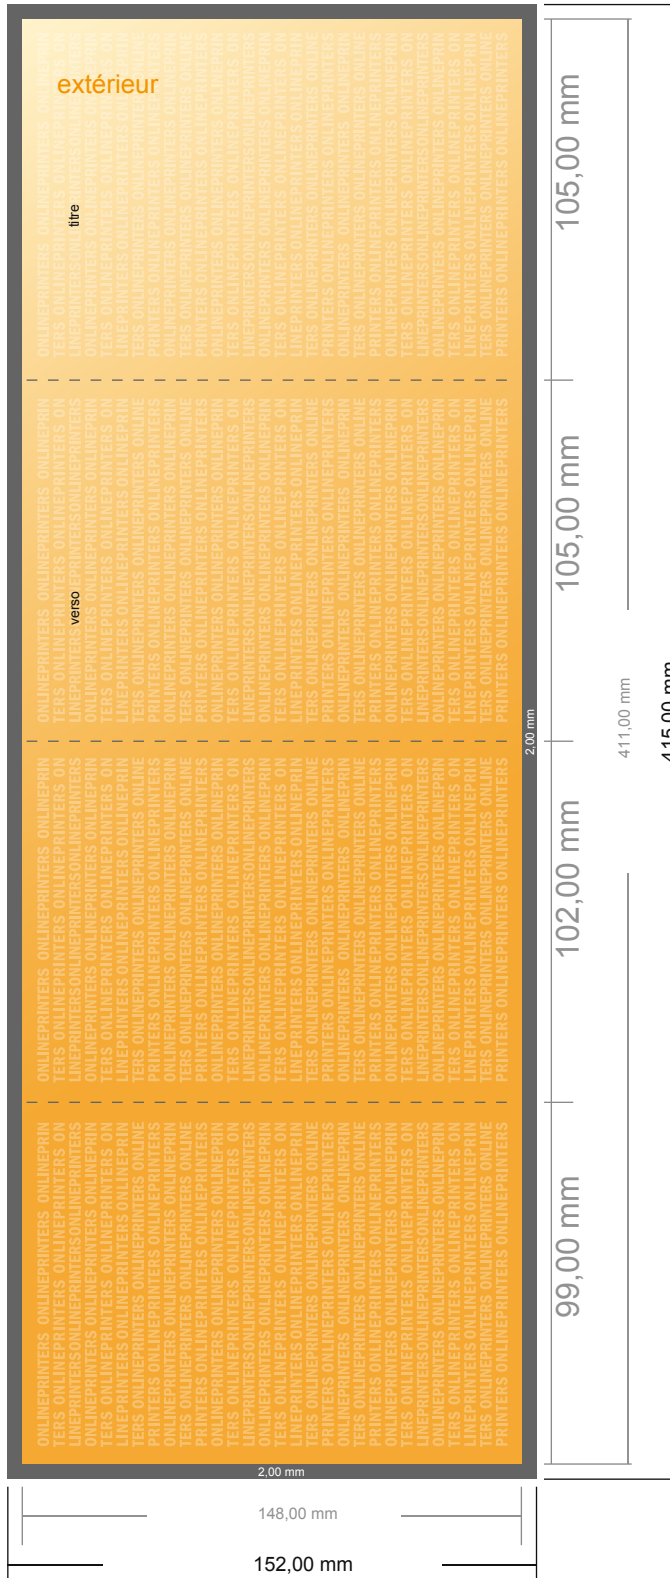

Dépliant format portrait avec vernis UV

DIN-A6 • pli roulé • 8 pages

- Format de données :
(incl. 2,00 mm fond perdu):
41,50 x 15,20 cm
- Format final (ouvert) :
41,10 x 14,80 cm
- Format final (fermé) :
10,50 x 14,80 cm
- **Distance de sécurité**
4 mm: distance entre le texte/les informations et le bord du format final. Ceci empêche d'entamer le motif.

Remarque :

- Prévoir une marge de sécurité comme indiqué.
- Placer les couleurs de fond, images ou graphiques jusqu'au bord du format de données.
- Lors de la production, il peut y avoir des tolérances suite à la découpe ou au pli.
- Cette ébauche n'est pas à l'échelle.
- Vous trouverez des indications sur les données d'impression sous la catégorie "Données d'impression" sur www.onlineprinters.fr