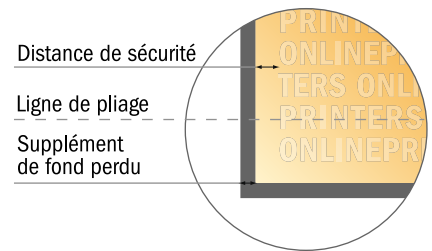

Dépliant format portrait avec vernis UV

DIN-A6 • pli roulé • 8 pages

- Format de données :
(incl. 2,00 mm fond perdu):
41,50 x 15,20 cm
- Format final (ouvert) :
41,10 x 14,80 cm
- Format final (fermé) :
10,50 x 14,80 cm
- **Distance de sécurité**
4 mm: distance entre le texte/les informations et le bord du format final. Ceci empêche d'entamer le motif.

Remarque :

- Prévoir une marge de sécurité comme indiqué.
- Placer les couleurs de fond, images ou graphiques jusqu'au bord du format de données.
- Lors de la production, il peut y avoir des tolérances suite à la découpe ou au pli.
- Cette ébauche n'est pas à l'échelle.
- Vous trouverez des indications sur les données d'impression sous la catégorie "Données d'impression" sur www.onlineprinters.fr