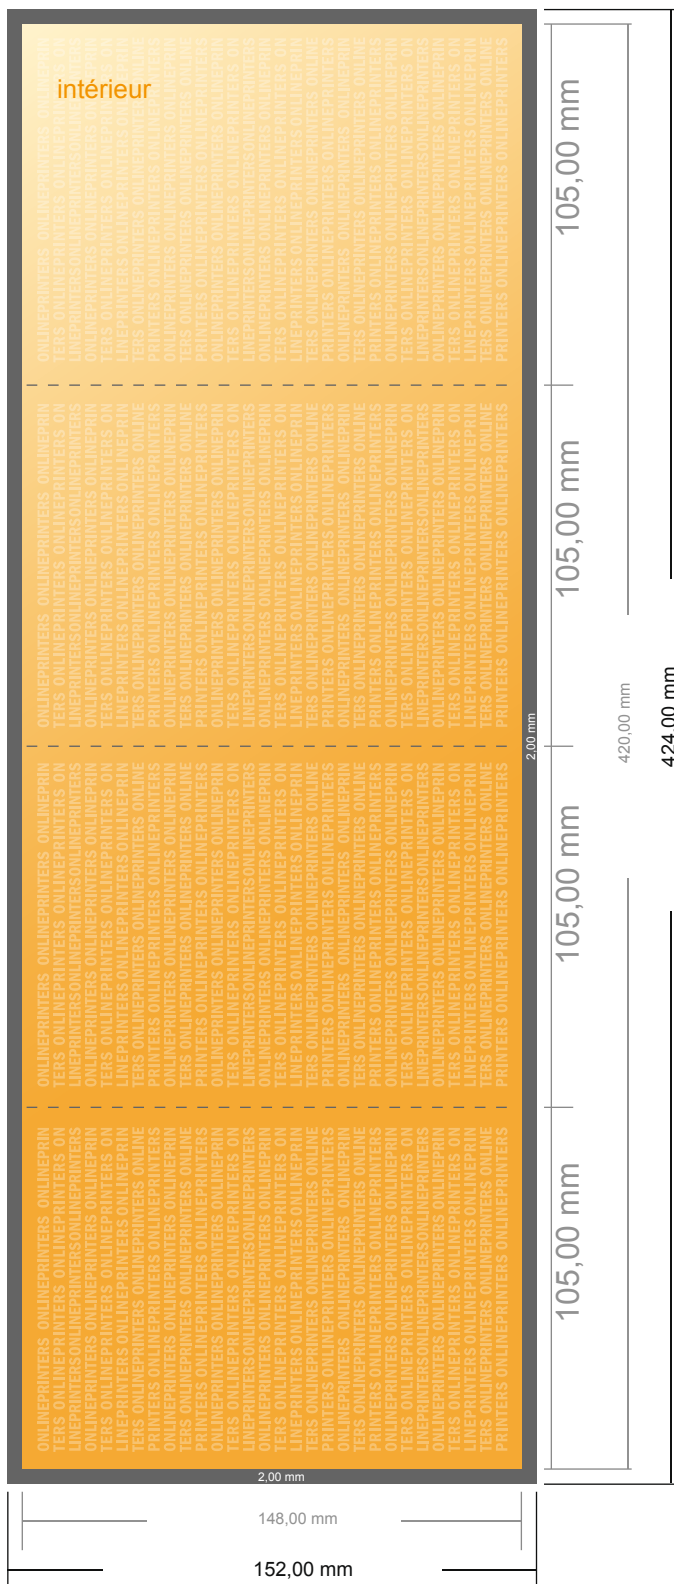

Dépliant format portrait avec vernis UV

DIN-A6 • pli accordéon • 8 pages

- Format de données : (incl. 2,00 mm fond perdu): 42,40 x 15,20 cm
- Format final (ouvert) : 42,00 x 14,80 cm
- Format final (fermé) : 10,50 x 14,80 cm
- **Distance de sécurité**
4 mm: distance entre le texte/les informations et le bord du format final. Ceci empêche d'entamer le motif.

Remarque :

- Prévoir une marge de sécurité comme indiqué.
- Placer les couleurs de fond, images ou graphiques jusqu'au bord du format de données.
- Lors de la production, il peut y avoir des tolérances suite à la découpe ou au pli.
- Cette ébauche n'est pas à l'échelle.
- Vous trouverez des indications sur les données d'impression sous la catégorie "Données d'impression" sur www.onlineprinters.fr