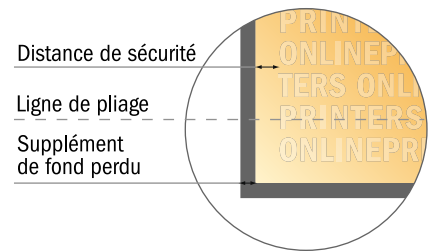

Dépliant format portrait avec vernis UV

DIN-A6 • pli accordéon • 8 pages

- Format de données : (incl. 2,00 mm fond perdu): 42,40 x 15,20 cm
- Format final (ouvert) : 42,00 x 14,80 cm
- Format final (fermé) : 10,50 x 14,80 cm
- **Distance de sécurité**
4 mm: distance entre le texte/les informations et le bord du format final. Ceci empêche d'entamer le motif.

Remarque :

- Prévoir une marge de sécurité comme indiqué.
- Placer les couleurs de fond, images ou graphiques jusqu'au bord du format de données.
- Lors de la production, il peut y avoir des tolérances suite à la découpe ou au pli.
- Cette ébauche n'est pas à l'échelle.
- Vous trouverez des indications sur les données d'impression sous la catégorie "Données d'impression" sur www.onlineprinters.fr