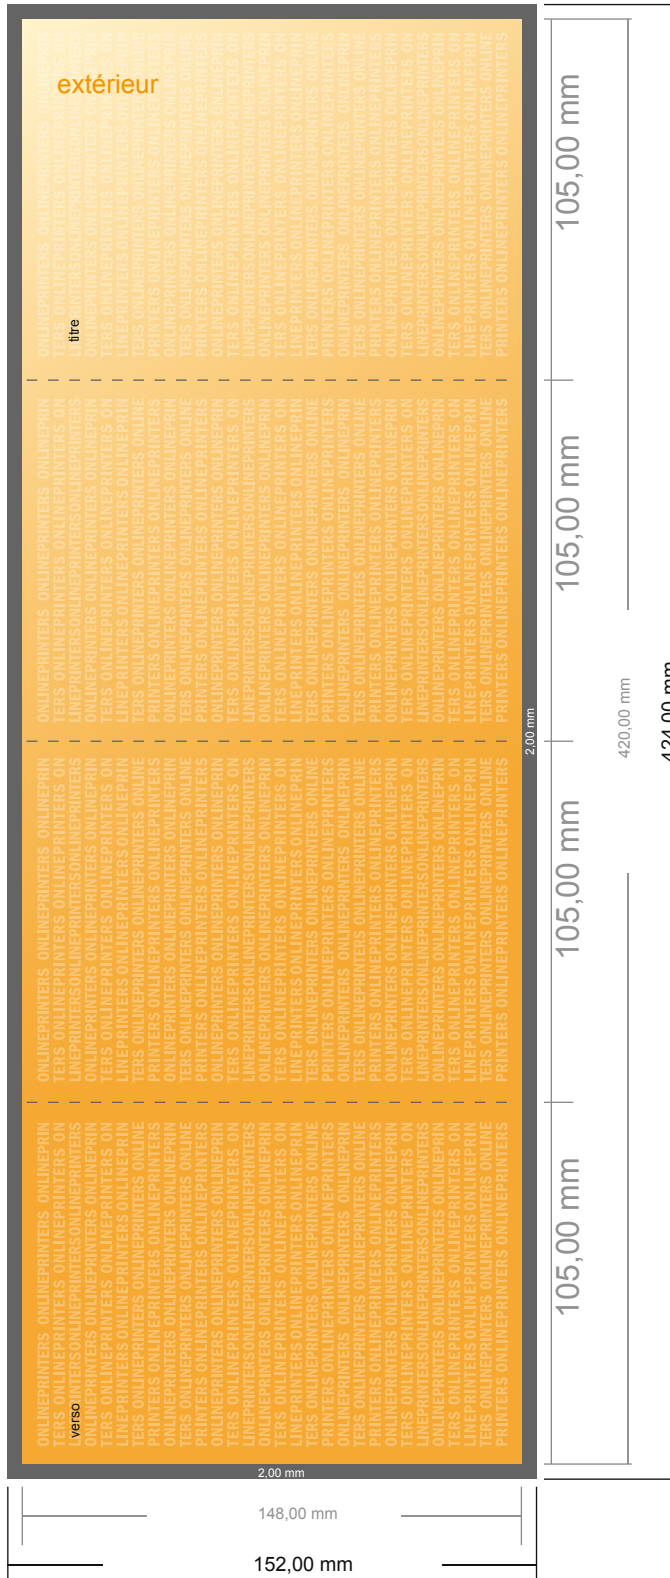

Dépliant format portrait avec vernis UV

DIN-A6 • pli accordéon • 8 pages

- Format de données : (incl. 2,00 mm fond perdu): 42,40 x 15,20 cm
- Format final (ouvert) : 42,00 x 14,80 cm
- Format final (fermé) : 10,50 x 14,80 cm
- **Distance de sécurité**
4 mm: distance entre le texte/les informations et le bord du format final. Ceci empêche d'entamer le motif.

Remarque :

- Prévoir une marge de sécurité comme indiqué.
- Placer les couleurs de fond, images ou graphiques jusqu'au bord du format de données.
- Lors de la production, il peut y avoir des tolérances suite à la découpe ou au pli.
- Cette ébauche n'est pas à l'échelle.
- Vous trouverez des indications sur les données d'impression sous la catégorie "Données d'impression" sur www.onlineprinters.fr