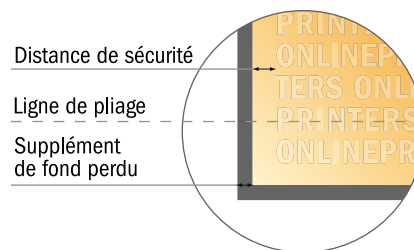

Dépliant format portrait avec vernis UV

DIN-A6 • pli accordéon • 8 pages

- Format de données : (incl. 2,00 mm fond perdu): 42,40 x 15,20 cm
- Format final (ouvert) : 42,00 x 14,80 cm
- Format final (fermé) : 10,50 x 14,80 cm
- **Distance de sécurité**
4 mm: distance entre le texte/les informations et le bord du format final. Ceci empêche d'entamer le motif.

Remarque :

- Prévoir une marge de sécurité comme indiqué.
- Placer les couleurs de fond, images ou graphiques jusqu'au bord du format de données.
- Lors de la production, il peut y avoir des tolérances suite à la découpe ou au pli.
- Cette ébauche n'est pas à l'échelle.
- Vous trouverez des indications sur les données d'impression sous la catégorie "Données d'impression" sur www.onlineprinters.fr