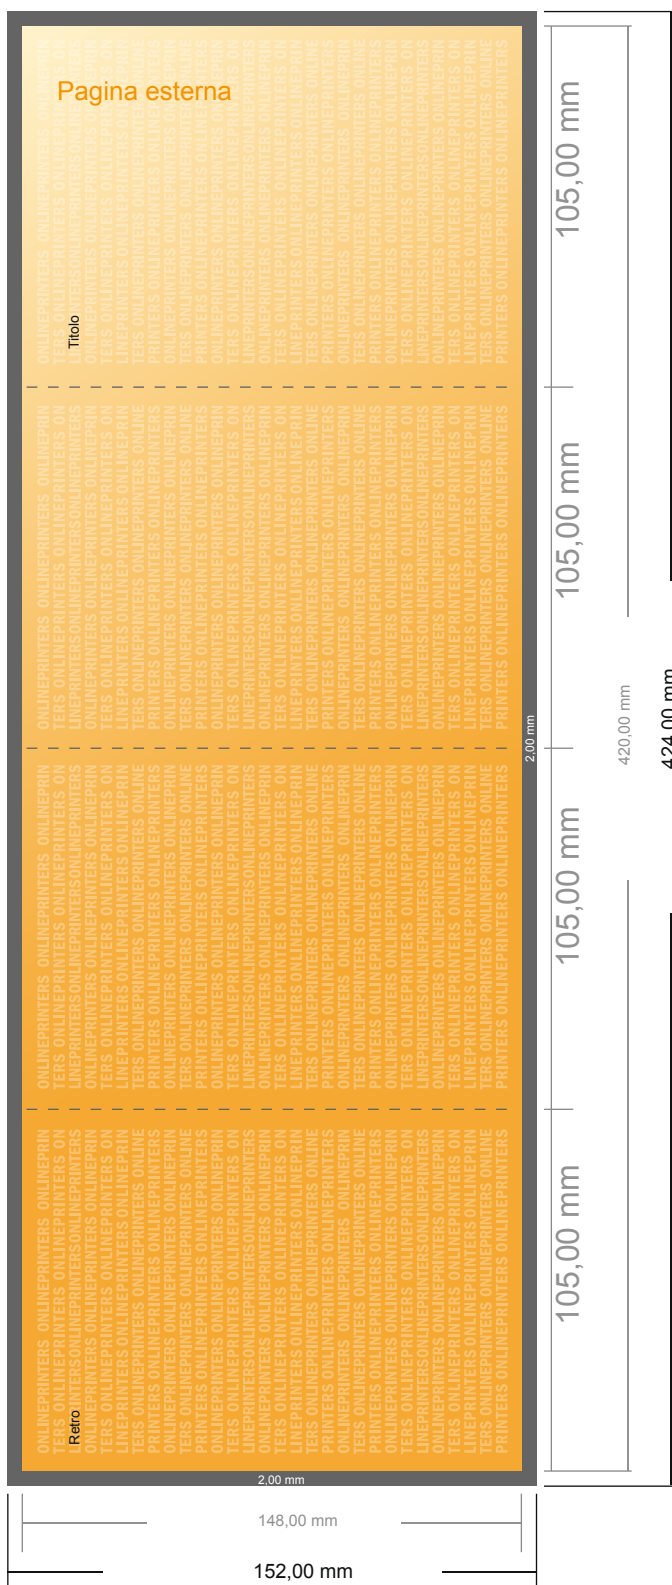

## Pieghevoli verticale con vernice UV

DIN-A6 • Pieghe a fisarmonica • 8 Pagine

- Formato dei dati (incl. 2,00 mm refilo): 42,40 x 15,20 cm
- Formato finale (aperto): 42,00 x 14,80 cm
- Formato finale (chiuso): 10,50 x 14,80 cm
- **Distanza di sicurezza**  
4 mm: distanza dei testi/delle informazioni dal bordo del formato finale per evitare un punto di taglio indesiderato.

### Attenersi alle seguenti indicazioni:

- Creare i documenti con la smarginatura e la distanza di sicurezza indicate.
- Impostare i colori di sfondo, le immagini o i grafici fino al bordo del formato dei dati.
- In fase di produzione il taglio, la fustellatura e la piegatura possono dar luogo a tolleranze.
- Questo schizzo non è conforme alla scala.
- Per indicazioni sui dati per la stampa, consultare la voce di menu "Dati per la stampa" su [www.onlineprinters.it](http://www.onlineprinters.it)