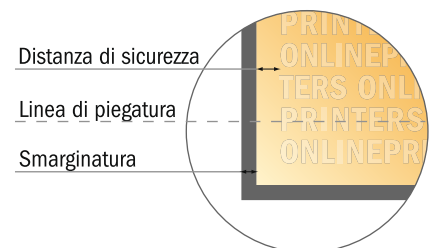

## Pieghevoli verticale con vernice UV

DIN-A6 • Pieghe a fisarmonica • 8 Pagine

- Formato dei dati (incl. 2,00 mm refilo): 42,40 x 15,20 cm
- Formato finale (aperto): 42,00 x 14,80 cm
- Formato finale (chiuso): 10,50 x 14,80 cm
- **Distanza di sicurezza**  
4 mm: distanza dei testi/delle informazioni dal bordo del formato finale per evitare un punto di taglio indesiderato.

### Attenersi alle seguenti indicazioni:

- Creare i documenti con la smarginatura e la distanza di sicurezza indicate.
- Impostare i colori di sfondo, le immagini o i grafici fino al bordo del formato dei dati.
- In fase di produzione il taglio, la fustellatura e la piegatura possono dar luogo a tolleranze.
- Questo schizzo non è conforme alla scala.
- Per indicazioni sui dati per la stampa, consultare la voce di menu "Dati per la stampa" su [www.onlineprinters.it](http://www.onlineprinters.it)