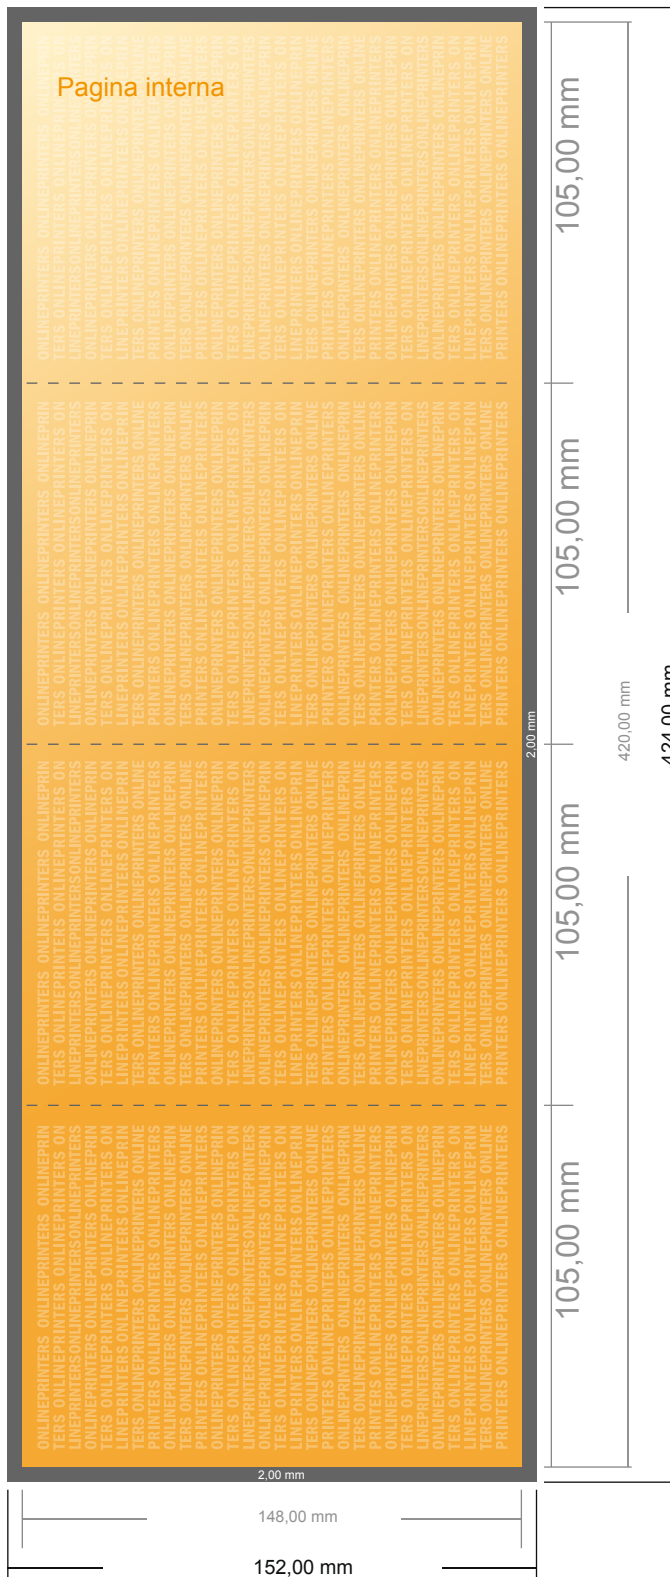

## Pieghevoli verticale con vernice UV

DIN-A6 • Pieghe a fisarmonica • 8 Pagine

- Formato dei dati (incl. 2,00 mm refilo): 42,40 x 15,20 cm
- Formato finale (aperto): 42,00 x 14,80 cm
- Formato finale (chiuso): 10,50 x 14,80 cm
- **Distanza di sicurezza**  
4 mm: distanza dei testi/delle informazioni dal bordo del formato finale per evitare un punto di taglio indesiderato.

### Attenersi alle seguenti indicazioni:

- Creare i documenti con la smarginatura e la distanza di sicurezza indicate.
- Impostare i colori di sfondo, le immagini o i grafici fino al bordo del formato dei dati.
- In fase di produzione il taglio, la fustellatura e la piegatura possono dar luogo a tolleranze.
- Questo schizzo non è conforme alla scala.
- Per indicazioni sui dati per la stampa, consultare la voce di menu "Dati per la stampa" su [www.onlineprinters.it](http://www.onlineprinters.it)