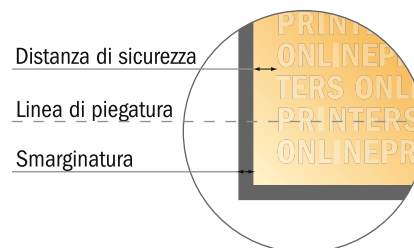

## Pieghevoli verticale con vernice UV

DIN-A6 • Pieghe a fisarmonica • 8 Pagine

- Formato dei dati (incl. 2,00 mm refilo): 42,40 x 15,20 cm
- Formato finale (aperto): 42,00 x 14,80 cm
- Formato finale (chiuso): 10,50 x 14,80 cm
- **Distanza di sicurezza**  
4 mm: distanza dei testi/delle informazioni dal bordo del formato finale per evitare un punto di taglio indesiderato.

### Attenersi alle seguenti indicazioni:

- Creare i documenti con la smarginatura e la distanza di sicurezza indicate.
- Impostare i colori di sfondo, le immagini o i grafici fino al bordo del formato dei dati.
- In fase di produzione il taglio, la fustellatura e la piegatura possono dar luogo a tolleranze.
- Questo schizzo non è conforme alla scala.
- Per indicazioni sui dati per la stampa, consultare la voce di menu "Dati per la stampa" su [www.onlineprinters.it](http://www.onlineprinters.it)