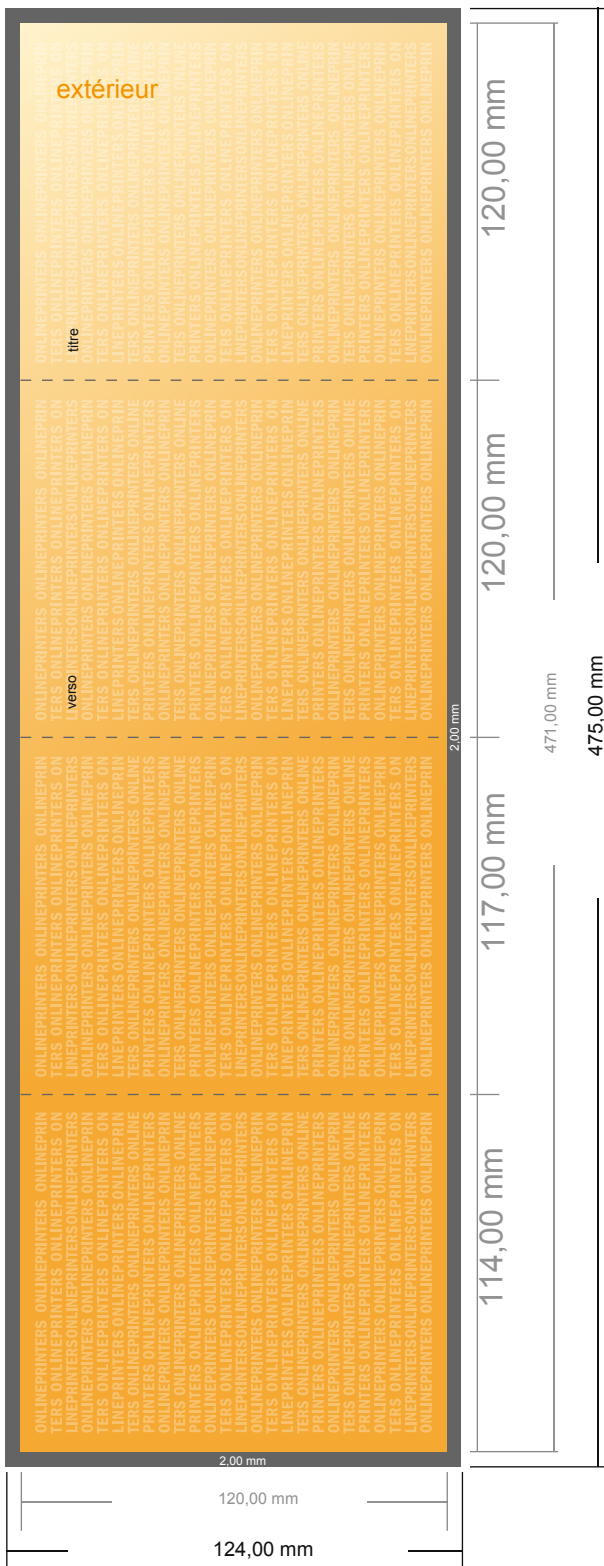

# Dépliant format portrait avec vernis UV

Format CD • pli roulé • 8 pages

- Format de données :  
(incl. 2,00 mm fond perdu):  
47,50 x 12,40 cm
- Format final (ouvert) :  
47,10 x 12,00 cm
- Format final (fermé) :  
12,00 x 12,00 cm
- **Distance de sécurité**  
4 mm: distance entre le texte/les informations et le bord du format final. Ceci empêche d'entamer le motif.

## Remarque :

- Prévoir une marge de sécurité comme indiqué.
- Placer les couleurs de fond, images ou graphiques jusqu'au bord du format de données.
- Lors de la production, il peut y avoir des tolérances suite à la découpe ou au pli.
- Cette ébauche n'est pas à l'échelle.
- Vous trouverez des indications sur les données d'impression sous la catégorie "Données d'impression" sur [www.onlineprinters.fr](http://www.onlineprinters.fr)