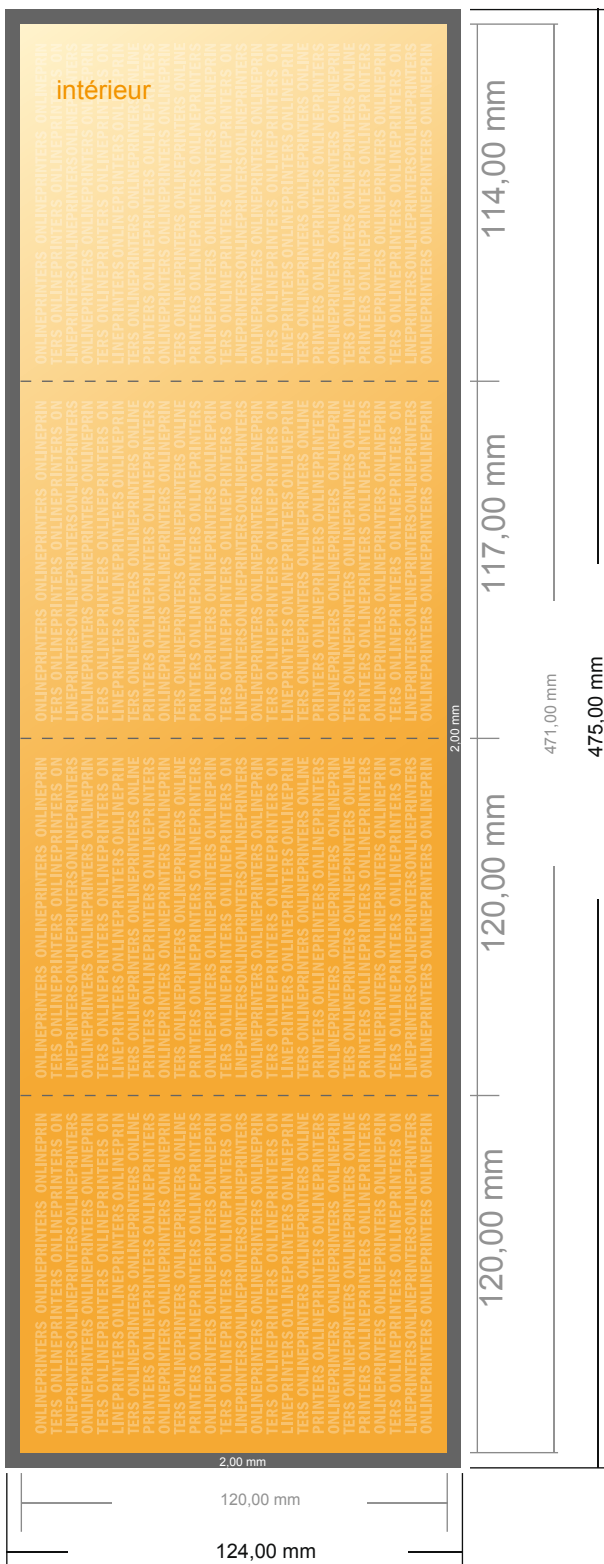

# Dépliant format portrait avec vernis UV

Format CD • pli roulé • 8 pages

- Format de données :  
(incl. 2,00 mm fond perdu):  
47,50 x 12,40 cm
- Format final (ouvert) :  
47,10 x 12,00 cm
- Format final (fermé) :  
12,00 x 12,00 cm
- **Distance de sécurité**  
4 mm: distance entre le texte/les informations et le bord du format final. Ceci empêche d'entamer le motif.

## Remarque :

- Prévoir une marge de sécurité comme indiqué.
- Placer les couleurs de fond, images ou graphiques jusqu'au bord du format de données.
- Lors de la production, il peut y avoir des tolérances suite à la découpe ou au pli.
- Cette ébauche n'est pas à l'échelle.
- Vous trouverez des indications sur les données d'impression sous la catégorie "Données d'impression" sur [www.onlineprinters.fr](http://www.onlineprinters.fr)