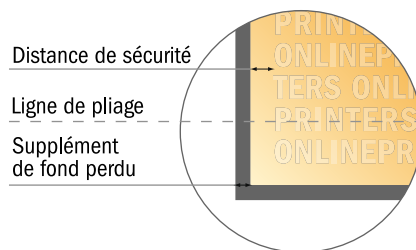

# Dépliant format portrait avec vernis UV

Format CD • pli roulé • 8 pages

- Format de données :  
(incl. 2,00 mm fond perdu):  
47,50 x 12,40 cm
- Format final (ouvert) :  
47,10 x 12,00 cm
- Format final (fermé) :  
12,00 x 12,00 cm
- **Distance de sécurité**  
4 mm: distance entre le texte/les informations et le bord du format final. Ceci empêche d'entamer le motif.

## Remarque :

- Prévoir une marge de sécurité comme indiqué.
- Placer les couleurs de fond, images ou graphiques jusqu'au bord du format de données.
- Lors de la production, il peut y avoir des tolérances suite à la découpe ou au pli.
- Cette ébauche n'est pas à l'échelle.
- Vous trouverez des indications sur les données d'impression sous la catégorie "Données d'impression" sur [www.onlineprinters.fr](http://www.onlineprinters.fr)