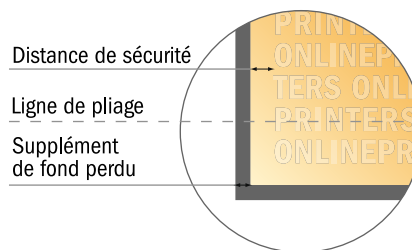

# Dépliant format portrait avec vernis UV

Format CD • pli roulé • 8 pages

- Format de données :  
(incl. 2,00 mm fond perdu):  
47,50 x 12,40 cm
- Format final (ouvert) :  
47,10 x 12,00 cm
- Format final (fermé) :  
12,00 x 12,00 cm
- **Distance de sécurité**  
4 mm: distance entre le texte/les informations et le bord du format final. Ceci empêche d'entamer le motif.

## Remarque :

- Prévoir une marge de sécurité comme indiqué.
- Placer les couleurs de fond, images ou graphiques jusqu'au bord du format de données.
- Lors de la production, il peut y avoir des tolérances suite à la découpe ou au pli.
- Cette ébauche n'est pas à l'échelle.
- Vous trouverez des indications sur les données d'impression sous la catégorie "Données d'impression" sur [www.onlineprinters.fr](http://www.onlineprinters.fr)