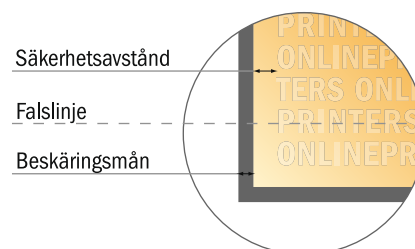

Foldrar, stående format

DVD-häfte • 1-veck enkelfals • 4 Sidor

- **Dataformat**
(inkl. 2,00 mm beskärning):
24,40 x 18,40 cm
- **Slutformat (öppet):**
24,00 x 18,00 cm
- **Slutformat (stängt):**
12,00 x 18,00 cm
- **Säkerhetsavstånd**
4 mm Avstånd från text/information till slutformatets kant, detta förhindrar oönskade snittytor.

Vi ber dig beakta:

- Vi ber dig lägga till skärmån och säkerhetsavstånd enligt vad som angivits.
- Placera bakgrundsfärger, bilder eller grafik ända till dataformatets kant.
- Vid produktion kan avvikelser uppträda på grund av skärning, stansning och falsning.
- Denna skiss är inte skalenlig.
- Du hittar anvisningar för tryck under menypunkten "Tryckfiler" på www.onlineprinters.se