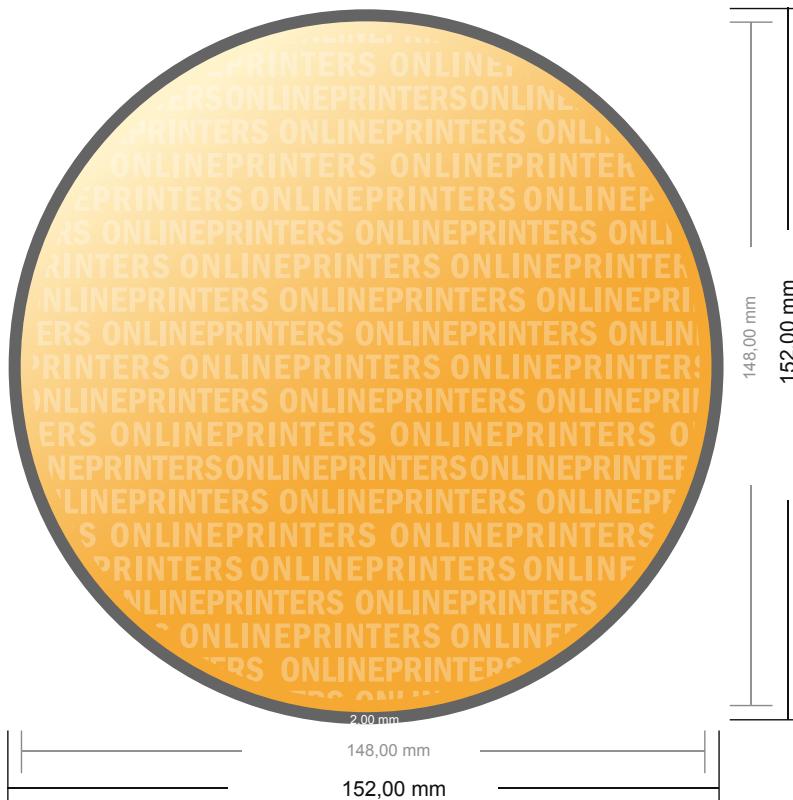

## Aufkleber

Rund, 14,8 cm Durchmesser

- Datenformat  
(inkl. 2,00 mm Beschnitt):  
15,20 x 15,20 cm
- Endformat:  
14,80 x 14,80 cm
- Sicherheitsabstand  
4 mm: Abstand der Texte/  
Informationen zum Rand des  
Endformats, dies verhindert  
unerwünschten Anschnitt.

### Bitte beachten Sie:

- Beschnittzugabe und Sicherheitsabstand wie angegeben anlegen.
- Hintergrundfarben, Bilder oder Grafiken bis an den Rand des Datenformates anlegen.
- Bei der Produktion können durch das Schneiden, Stanzen und Falzen Toleranzen auftreten.
- Diese Skizze ist nicht maßstabsgetreu.
- Druckdatenhinweise finden Sie unter dem Menüpunkt "Druckdaten" auf [www.onlineprinters.de](http://www.onlineprinters.de)