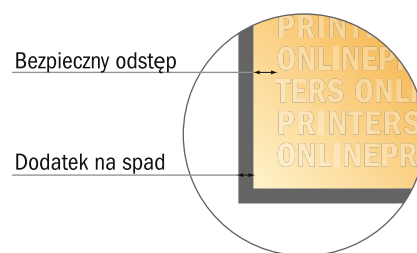

Naklejki

Okragły, średnica 14,8 cm

- Format danych (wraz z 2,00 mm spadem): 15,20 x 15,20 cm
- Format końcowy: 14,80 x 14,80 cm
- Odstęp bezpieczeństwa 4 mm: Odstęp tekstu/informacji od krawędzi formatu końcowego, zapobiega to obcięciu tekstu.

Zwróć uwagę:

- Ustaw jak podano dodatek na spad i odstęp bezpieczeństwa.
- Ustaw kolory tła, zdjęcia lub grafiki aż do krawędzi formatu danych
- Podczas produkcji w wyniku docinania, wykrajania lub składania mogą wystąpić tolerancje.
- Szkic nie jest odwzorowany w skali.
- Wskazówki odnośnie danych do druku znajdziesz w menu "Dane do druku" na www.onlineprinters.pl