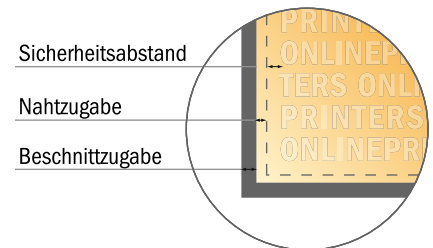

Flagge für Ausleger

150,0 x 350,0 cm

- **Datenformat:**
153,00 x 355,00 cm
- **Endformat:**
150,00 x 350,00 cm
- **Sichtbarer Bereich:**
148,00 x 350,00 cm
- **Sicherheitsabstand**
4 mm: Abstand der Texte/ Informationen zum Rand des Endformats, dies verhindert unerwünschten Anschnitt.

Bitte beachten Sie:

- Beschnittzugabe und Sicherheitsabstand wie angegeben anlegen.
- Hintergrundfarben, Bilder oder Grafiken bis an den Rand des Datenformates anlegen.
- Bei der Produktion können durch das Schneiden, Stanzen und Falzen Toleranzen auftreten.
- Diese Skizze ist nicht maßstabsgetreu.
- Druckdatenhinweise finden Sie unter dem Menüpunkt "Druckdaten" auf www.onlineprinters.de