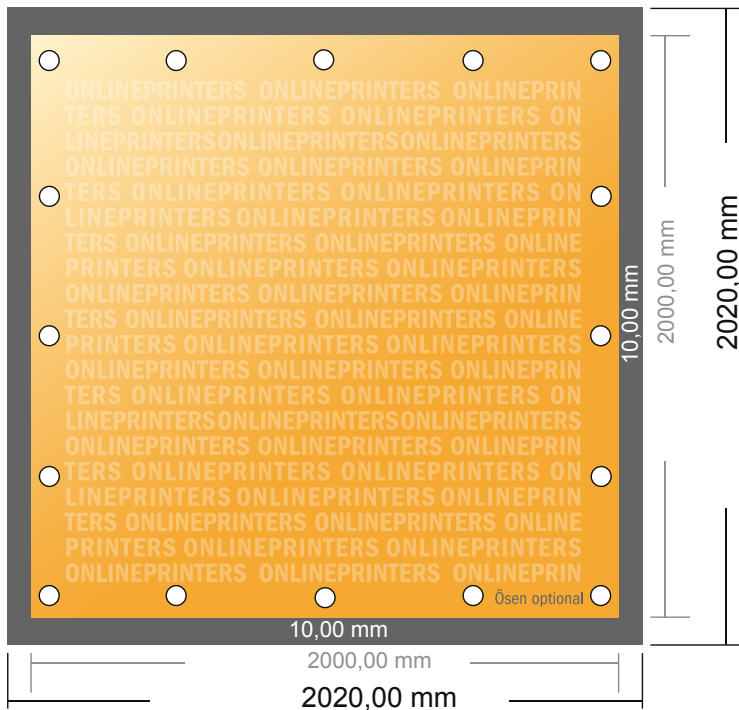

## PVC-Planen

200,0 x 200,0 cm

- **Datenformat**  
(inkl. 10,00 mm Beschnitt):  
202,00 x 202,00 cm
- **Endformat:**  
200,00 x 200,00 cm
- **Sicherheitsabstand**  
50,00 mm: Abstand der Texte/  
Informationen zum Rand des  
Endformats, dies verhindert  
unerwünschten Anschnitt.

### Bitte beachten Sie:

- Beschnittzugabe und Sicherheitsabstand wie angegeben anlegen.
- Hintergrundfarben, Bilder oder Grafiken bis an den Rand des Datenformates anlegen.
- Bei der Produktion können durch das Schneiden, Stanzen und Falzen Toleranzen auftreten.
- Diese Skizze ist nicht maßstabsgetreu.
- Druckdatenhinweise finden Sie unter dem Menüpunkt "Druckdaten" auf [www.onlineprinters.de](http://www.onlineprinters.de)