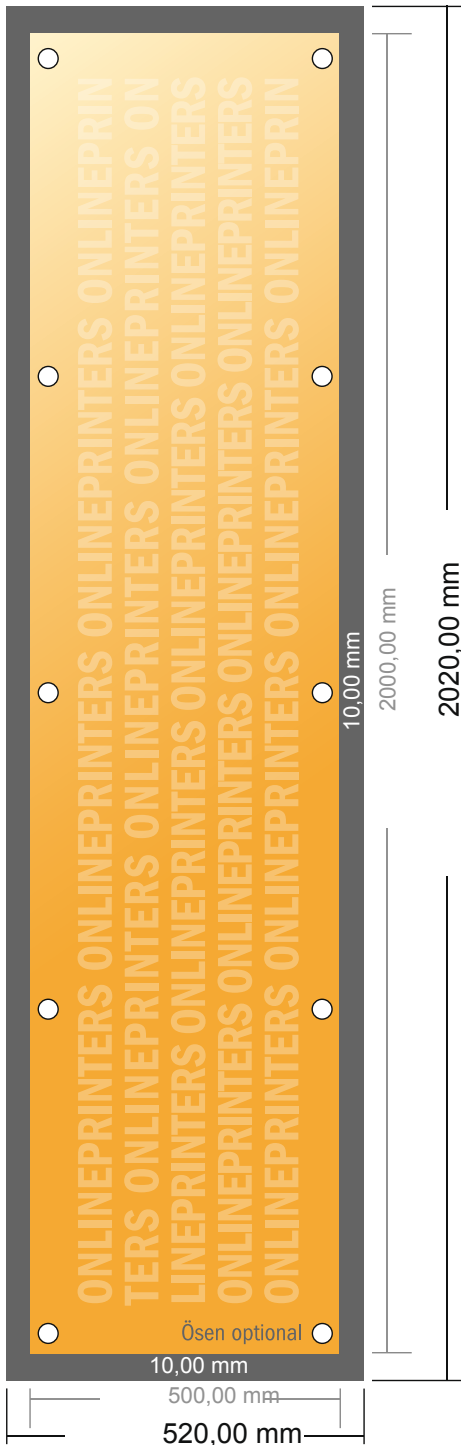

PVC-Planen

200,0 x 50,0 cm

- **Datenformat**
(inkl. 10,00 mm Beschnitt):
202,00 x 52,00 cm
- **Endformat:**
200,00 x 50,00 cm
- **Sicherheitsabstand**
50,00 mm: Abstand der Texte/
Informationen zum Rand des
Endformats, dies verhindert
unerwünschten Anschnitt.

Bitte beachten Sie:

- Beschnittzugabe und Sicherheitsabstand wie angegeben anlegen.
- Hintergrundfarben, Bilder oder Grafiken bis an den Rand des Datenformates anlegen.
- Bei der Produktion können durch das Schneiden, Stanzen und Falzen Toleranzen auftreten.
- Diese Skizze ist nicht maßstabsgetreu.
- Druckdatenhinweise finden Sie unter dem Menüpunkt "Druckdaten" auf www.onlineprinters.de