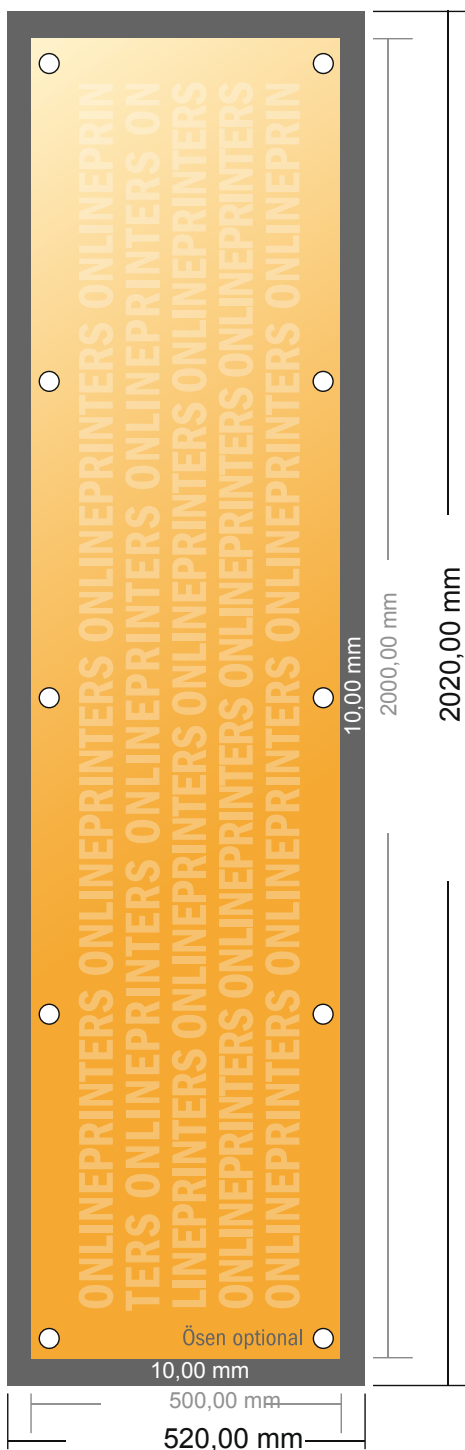

# Bâche PVC

200,0 x 50,0 cm

- **Format de données :**  
(incl. 10,00 mm fond perdu):  
202,00 x 52,00 cm
- **Format final :**  
200,00 x 50,00 cm
- **Distance de sécurité**  
50 mm: distance entre le texte/les informations et le bord du format final. Ceci empêche d'entamer le motif.

## Remarque :

- Prévoir une marge de sécurité comme indiqué.
- Placer les couleurs de fond, images ou graphiques jusqu'au bord du format de données.
- Lors de la production, il peut y avoir des tolérances suite à la découpe ou au pli.
- Cette ébauche n'est pas à l'échelle.
- Vous trouverez des indications sur les données d'impression sous la catégorie "Données d'impression" sur [www.onlineprinters.fr](http://www.onlineprinters.fr)