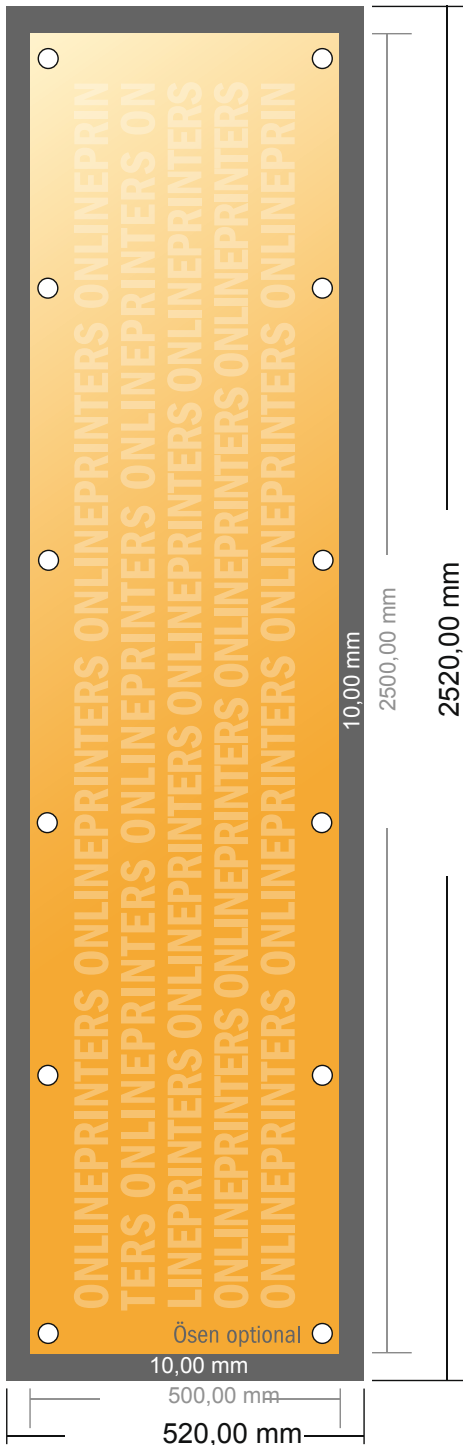

PVC-Planen

250,0 x 50,0 cm

- **Datenformat**
(inkl. 10,00 mm Beschnitt):
252,00 x 52,00 cm
- **Endformat:**
250,00 x 50,00 cm
- **Sicherheitsabstand**
50,00 mm: Abstand der Texte/
Informationen zum Rand des
Endformats, dies verhindert
unerwünschten Anschnitt.

Bitte beachten Sie:

- Beschnittzugabe und Sicherheitsabstand wie angegeben anlegen.
- Hintergrundfarben, Bilder oder Grafiken bis an den Rand des Datenformates anlegen.
- Bei der Produktion können durch das Schneiden, Stanzen und Falzen Toleranzen auftreten.
- Diese Skizze ist nicht maßstabsgetreu.
- Druckdatenhinweise finden Sie unter dem Menüpunkt "Druckdaten" auf www.onlineprinters.de