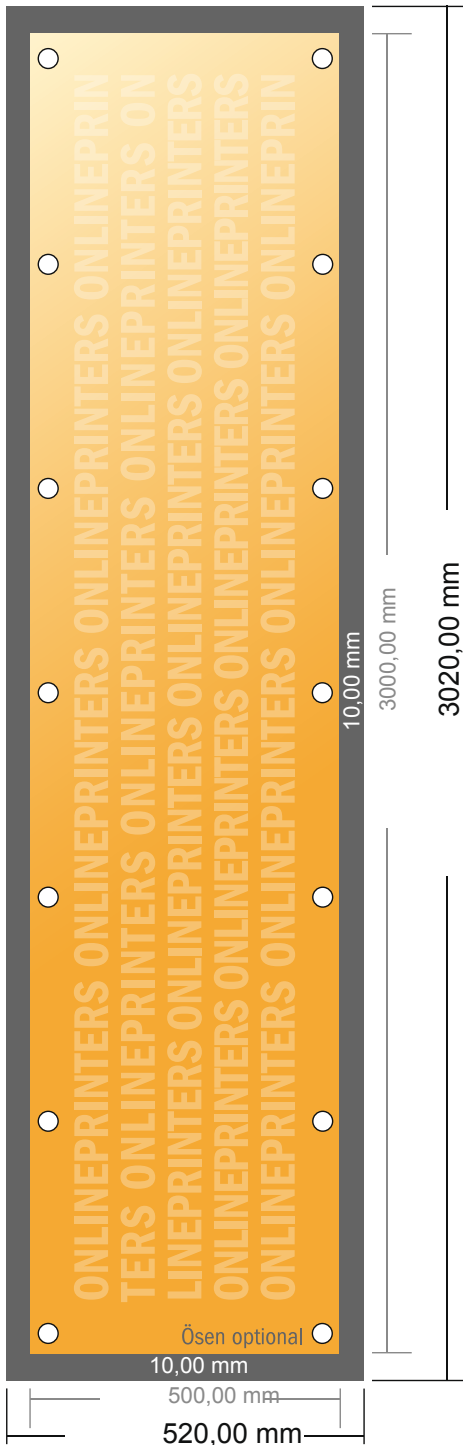

PVC-Planen

300,0 x 50,0 cm

- **Datenformat**
(inkl. 10,00 mm Beschnitt):
302,00 x 52,00 cm
- **Endformat:**
300,00 x 50,00 cm
- **Sicherheitsabstand**
50,00 mm: Abstand der Texte/
Informationen zum Rand des
Endformats, dies verhindert
unerwünschten Anschnitt.

Bitte beachten Sie:

- Beschnittzugabe und Sicherheitsabstand wie angegeben anlegen.
- Hintergrundfarben, Bilder oder Grafiken bis an den Rand des Datenformates anlegen.
- Bei der Produktion können durch das Schneiden, Stanzen und Falzen Toleranzen auftreten.
- Diese Skizze ist nicht maßstabsgetreu.
- Druckdatenhinweise finden Sie unter dem Menüpunkt "Druckdaten" auf www.onlineprinters.de