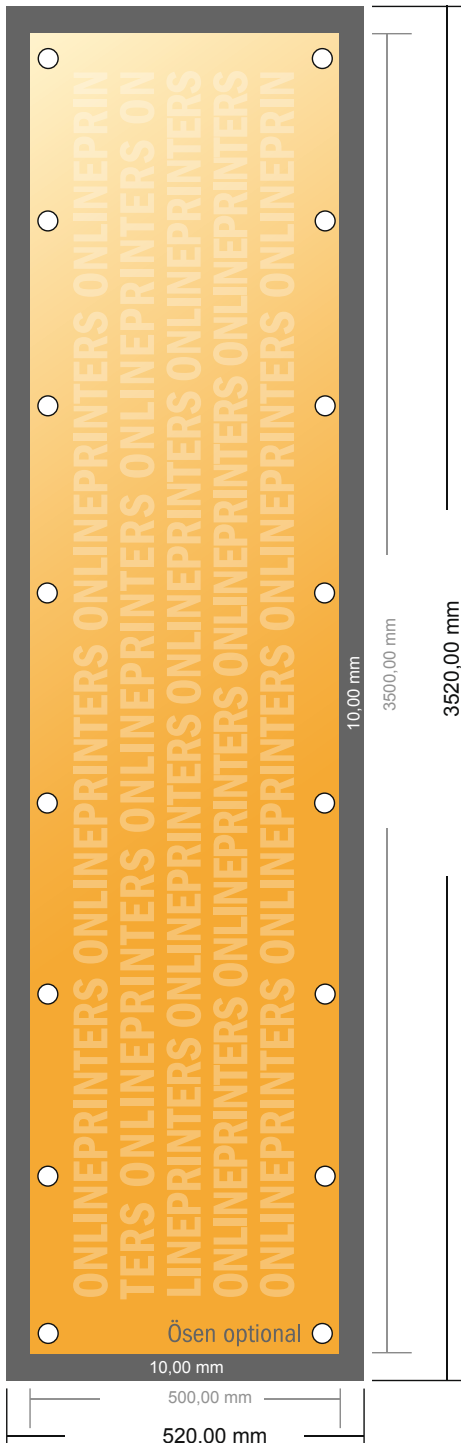

## PVC-Planen

350,0 x 50,0 cm

- **Datenformat**  
(inkl. 10,00 mm Beschnitt):  
352,00 x 52,00 cm
- **Endformat:**  
350,00 x 50,00 cm
- **Sicherheitsabstand**  
50,00 mm: Abstand der Texte/  
Informationen zum Rand des  
Endformats, dies verhindert  
unerwünschten Anschnitt.

### Bitte beachten Sie:

- Beschnittzugabe und Sicherheitsabstand wie angegeben anlegen.
- Hintergrundfarben, Bilder oder Grafiken bis an den Rand des Datenformates anlegen.
- Bei der Produktion können durch das Schneiden, Stanzen und Falzen Toleranzen auftreten.
- Diese Skizze ist nicht maßstabsgetreu.
- Druckdatenhinweise finden Sie unter dem Menüpunkt "Druckdaten" auf [www.onlineprinters.de](http://www.onlineprinters.de)