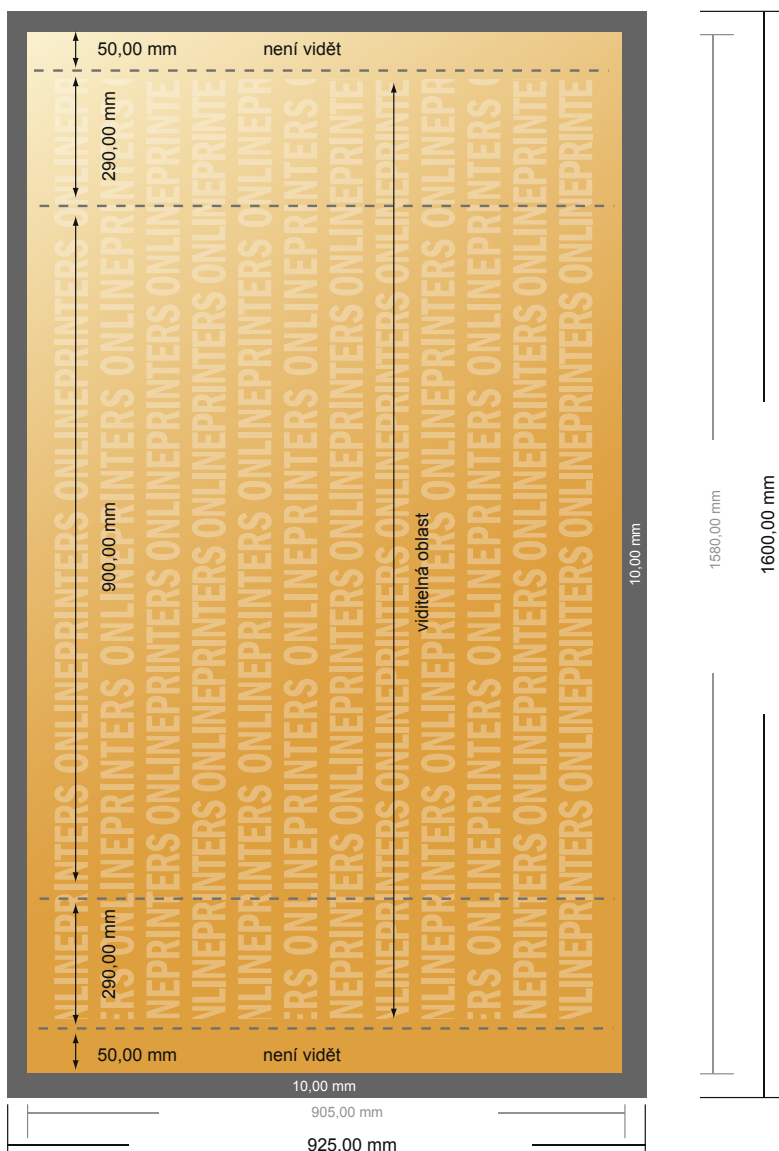

## Pop Up pulty, vč. potisku

160,0 × 92,5 cm

- **Formát dat**  
(vč. 10,00 mm ořezu):  
160,00 × 92,50 cm
- **Konečný formát:**  
158,00 × 90,50 cm
- **Velikost systému:**  
90,00 × 90,50 cm
- **Bezpečná vzdálenost**  
100 mm: Mezera mezi texty/  
informacemi a okrajem konečného  
formátu, předcházející  
nežádoucímu oříznutí.

**Mějte prosím na paměti:**

- Zadejte prosím spadávku a bezpečnou vzdálenost dle uvedených pokynů.
- Barvy pozadí, obrázky nebo grafické prvky rozvrhňte až po okraj daného formátu.
- Při výrobě může docházet ke vzniku tolerancí z důvodu ořezávání, vysekávání a skládání.
- Tento nákras není proveden v přesném měřítku.
- Pokyny ohledně tiskových dat naleznete pod bodem nabídky Tisková data na webu [www.onlineprinters.cz](http://www.onlineprinters.cz).