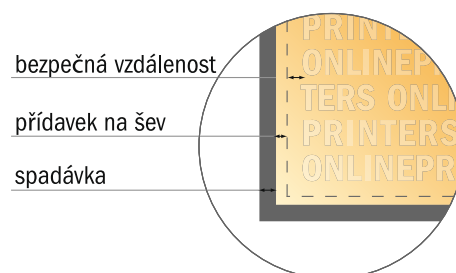

## Pop Up pulty, vč. potisku

160,0 × 92,5 cm

- **Formát dat**  
(vč. 10,00 mm ořezu):  
160,00 × 92,50 cm
- **Konečný formát:**  
158,00 × 90,50 cm
- **Velikost systému:**  
90,00 × 90,50 cm
- **Bezpečná vzdálenost**  
100 mm: Mezera mezi texty/  
informacemi a okrajem konečného  
formátu, předcházející  
nežádoucímu oříznutí.

**Mějte prosím na paměti:**

- Zadejte prosím spadávku a bezpečnou vzdálenost dle uvedených pokynů.
- Barvy pozadí, obrázky nebo grafické prvky rozvrhňte až po okraj daného formátu.
- Při výrobě může docházet ke vzniku tolerancí z důvodu ořezávání, vysekávání a skládání.
- Tento nákras není proveden v přesném měřítku.
- Pokyny ohledně tiskových dat naleznete pod bodem nabídky Tisková data na webu [www.onlineprinters.cz](http://www.onlineprinters.cz).