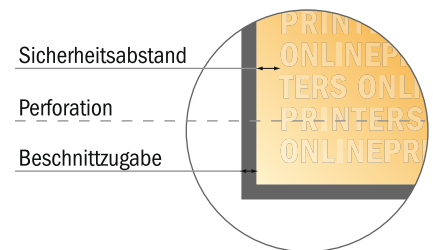

## Eintrittskarten

Maxi

- **Datenformat**  
(inkl. 2,00 mm Beschnitt):  
12,90 x 23,90 cm
- **Endformat:**  
12,50 x 23,50 cm
- **Sicherheitsabstand**  
4 mm: Abstand der Texte/  
Informationen zum Rand des  
Endformats, dies verhindert  
unerwünschten Anschnitt.

### Bitte beachten Sie:

- Beschnittzugabe und Sicherheitsabstand wie angegeben anlegen.
- Hintergrundfarben, Bilder oder Grafiken bis an den Rand des Datenformates anlegen.
- Bei der Produktion können durch das Schneiden, Stanzen und Falzen Toleranzen auftreten.
- Diese Skizze ist nicht maßstabsgetreu.
- Druckdatenhinweise finden Sie unter dem Menüpunkt "Druckdaten" auf [www.onlineprinters.de](http://www.onlineprinters.de)