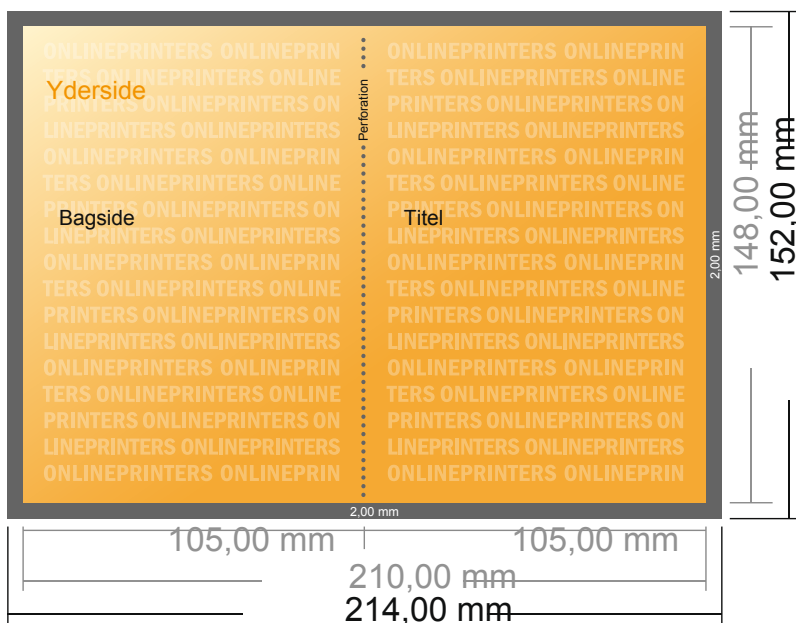

Perforerede foldere, stående format

A6 • Parallelfals (1 bukkelinje) • 4 sider

- **Dataformat**
(inkl. 2,00 mm tryk til kant):
21,40 x 15,20 cm
- **Beskåret størrelse (åben):**
21,00 x 14,80 cm
- **Beskåret størrelse (lukket):**
10,50 x 14,80 cm
- **Sikkerhedsmargen**
Med et mellemrum på 4 mm mellem teksten/oplysningerne og kanten af det beskårne format forhindres u hensigtsmæssig beskæring.

Bemærk:

- Sørg for at have en beskæringsmargen og en sikkerhedsmargen i henhold til vejledningen.
- Placer baggrundsgrafik, billeder eller grafik op til dataformatets kant.
- Tolerancer kan forekomme under produktionen på grund af beskærings-, stanse- og falseprocesserne.
- Denne skitse er ikke tegnet i korrekt målestoksforhold.
- Trykdata: Du finder vejledninger og skabeloner under menupunktet "Trykdata" på www.onlineprinters.dk

Perforerede foldere, stående format

A6 • Parallelfals (1 bukkelinje) • 4 sider

- **Dataformat**
(inkl. 2,00 mm tryk til kant):
21,40 x 15,20 cm
- **Beskåret størrelse (åben):**
21,00 x 14,80 cm
- **Beskåret størrelse (lukket):**
10,50 x 14,80 cm
- **Sikkerhedsmargen**
Med et mellemrum på 4 mm mellem teksten/oplysningerne og kanten af det beskårne format forhindres uhensigtsmæssig beskæring.