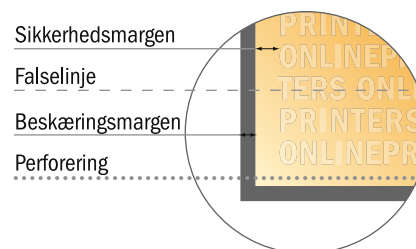

Perforerede foldere, stående format

A6 • Parallelfals (1 bukkelinje) • 4 sider

- **Dataformat**
(inkl. 2,00 mm tryk til kant):
21,40 x 15,20 cm
- **Beskåret størrelse (åben):**
21,00 x 14,80 cm
- **Beskåret størrelse (lukket):**
10,50 x 14,80 cm
- **Sikkerhedsmargen**
Med et mellemrum på 4 mm mellem teksten/oplysningerne og kanten af det beskårne format forhindres u hensigtsmæssig beskæring.

Bemærk:

- Sørg for at have en beskæringsmargen og en sikkerhedsmargen i henhold til vejledningen.
- Placer baggrundsgrafik, billeder eller grafik op til dataformatets kant.
- Tolerancer kan forekomme under produktionen på grund af beskærings-, stanse- og falseprocesserne.
- Denne skitse er ikke tegnet i korrekt målestoksforhold.
- Trykdata: Du finder vejledninger og skabeloner under menupunktet "Trykdata" på www.onlineprinters.dk

Perforerede foldere, stående format

A6 • Parallelfals (1 bukkelinje) • 4 sider

- **Dataformat**
(inkl. 2,00 mm tryk til kant):
21,40 x 15,20 cm
- **Beskåret størrelse (åben):**
21,00 x 14,80 cm
- **Beskåret størrelse (lukket):**
10,50 x 14,80 cm
- **Sikkerhedsmargen**
Med et mellemrum på 4 mm mellem teksten/oplysningerne og kanten af det beskårne format forhindres uhensigtsmæssig beskæring.