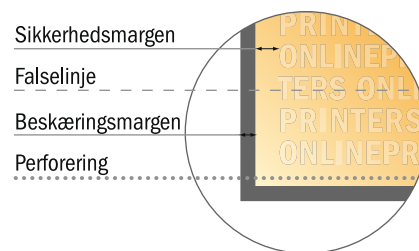

Perforerede foldere, stående format

A6 • Parallelfals (1 bukkelinje) • 4 sider

- **Dataformat**
(inkl. 2,00 mm tryk til kant):
21,40 x 15,20 cm
- **Beskåret størrelse (åben):**
21,00 x 14,80 cm
- **Beskåret størrelse (lukket):**
10,50 x 14,80 cm
- **Sikkerhedsmargen**
Med et mellemrum på 4 mm mellem teksten/oplysningerne og kanten af det beskårne format forhindres u hensigtsmæssig beskæring.

Bemærk:

- Sørg for at have en beskæringsmargen og en sikkerhedsmargen i henhold til vejledningen.
- Placer baggrundsgrafik, billeder eller grafik op til dataformatets kant.
- Tolerancer kan forekomme under produktionen på grund af beskærings-, stanse- og falseprocesserne.
- Denne skitse er ikke tegnet i korrekt målestoksforhold.
- Trykdata: Du finder vejledninger og skabeloner under menupunktet "Trykdata" på www.onlineprinters.dk

Perforerede foldere, stående format

A6 • Parallelfals (1 bukkelinje) • 4 sider

- **Dataformat**
(inkl. 2,00 mm tryk til kant):
21,40 x 15,20 cm
- **Beskåret størrelse (åben):**
21,00 x 14,80 cm
- **Beskåret størrelse (lukket):**
10,50 x 14,80 cm
- **Sikkerhedsmargen**
Med et mellemrum på 4 mm mellem teksten/oplysningerne og kanten af det beskårne format forhindres uhensigtsmæssig beskæring.