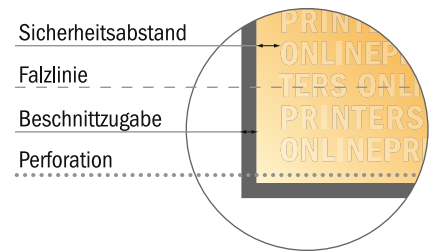

Bitte beachten Sie:

- Beschnittzugabe und Sicherheitsabstand wie angegeben anlegen.
- Hintergrundfarben, Bilder oder Grafiken bis an den Rand des Datenformates anlegen.
- Bei der Produktion können durch das Schneiden, Stanzen und Falzen Toleranzen auftreten.
- Diese Skizze ist nicht maßstabsgetreu.
- Druckdatenhinweise finden Sie unter dem Menüpunkt "Druckdaten" auf www.onlineprinters.de

Perforierte Falzflyer Hochformat

DIN-A6 • Wickelfalz • 6 Seiten

- **Datenformat**
(inkl. 2,00 mm Beschnitt):
31,60 x 15,20 cm
- **Endformat (offen):**
31,20 x 14,80 cm
- **Endformat (geschlossen):**
10,50 x 14,80 cm
- **Sicherheitsabstand**
4 mm: Abstand der Texte/
Informationen zum Rand des
Endformats, dies verhindert
unerwünschten Anschnitt.