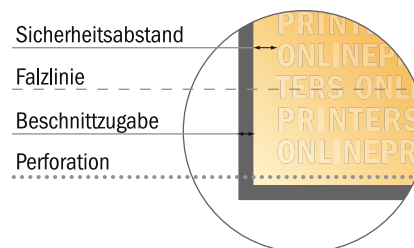

Perforierte Falzflyer Hochformat

DIN-A6 • Wickelfalz • 6 Seiten

- **Datenformat**
(inkl. 2,00 mm Beschnitt):
31,60 x 15,20 cm
- **Endformat (offen):**
31,20 x 14,80 cm
- **Endformat (geschlossen):**
10,50 x 14,80 cm
- **Sicherheitsabstand**
4 mm: Abstand der Texte/
Informationen zum Rand des
Endformats, dies verhindert
unerwünschten Anschnitt.

Bitte beachten Sie:

- Beschnittzugabe und Sicherheitsabstand wie angegeben anlegen.
- Hintergrundfarben, Bilder oder Grafiken bis an den Rand des Datenformates anlegen.
- Bei der Produktion können durch das Schneiden, Stanzen und Falzen Toleranzen auftreten.
- Diese Skizze ist nicht maßstabsgetreu.
- Druckdatenhinweise finden Sie unter dem Menüpunkt "Druckdaten" auf www.onlineprinters.de