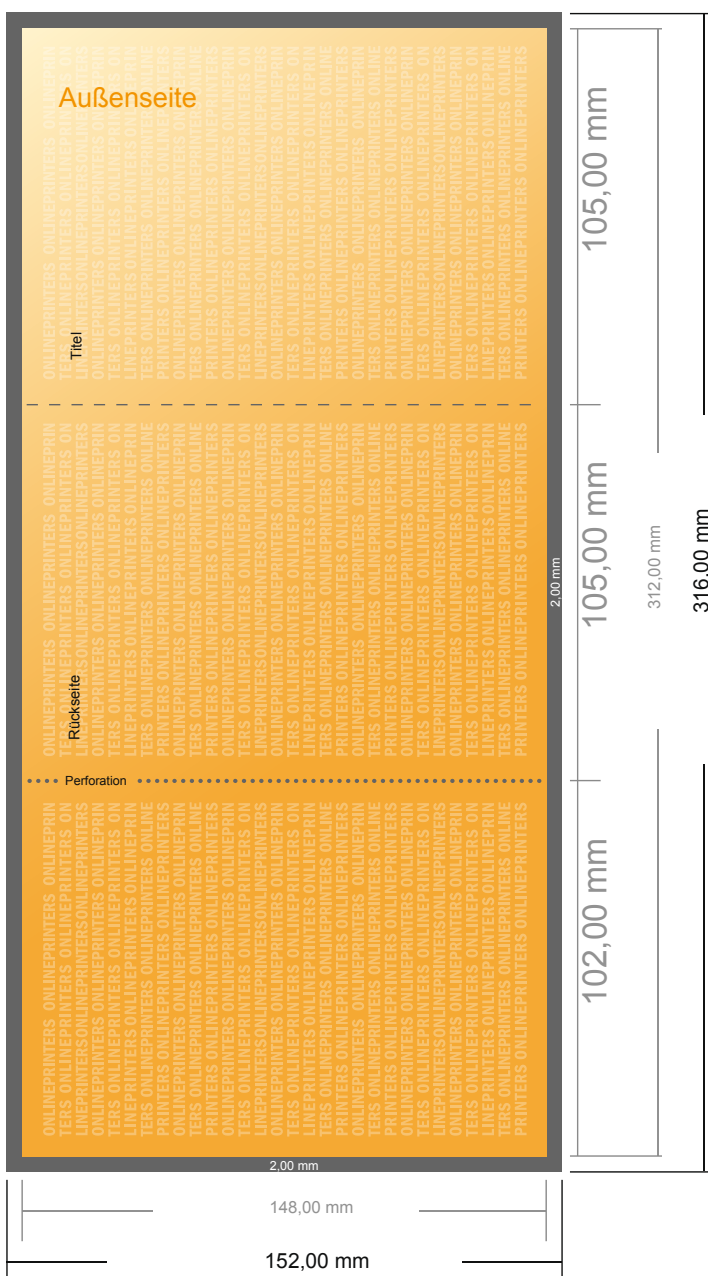

Perforierte Falzflyer Hochformat

DIN-A6 • Wickelfalz • 6 Seiten

- **Datenformat**
(inkl. 2,00 mm Beschnitt):
31,60 x 15,20 cm
- **Endformat (offen):**
31,20 x 14,80 cm
- **Endformat (geschlossen):**
10,50 x 14,80 cm
- **Sicherheitsabstand**
4 mm: Abstand der Texte/
Informationen zum Rand des
Endformats, dies verhindert
unerwünschten Anschnitt.

Bitte beachten Sie:

- Beschnittzugabe und Sicherheitsabstand wie angegeben anlegen.
- Hintergrundfarben, Bilder oder Grafiken bis an den Rand des Datenformates anlegen.
- Bei der Produktion können durch das Schneiden, Stanzen und Falzen Toleranzen auftreten.
- Diese Skizze ist nicht maßstabsgetreu.
- Druckdatenhinweise finden Sie unter dem Menüpunkt "Druckdaten" auf www.onlineprinters.de

Bitte beachten Sie:

- **Beschnittzugabe und Sicherheitsabstand** wie angegeben anlegen.
- **Hintergrundfarben, Bilder oder Grafiken** bis an den Rand des Datenformates anlegen.
- Bei der Produktion können durch das Schneiden, Stanzen und Falzen Toleranzen auftreten.
- Diese Skizze ist nicht maßstabsgetreu.
- Druckdatenhinweise finden Sie unter dem Menüpunkt "Druckdaten" auf www.onlineprinters.de