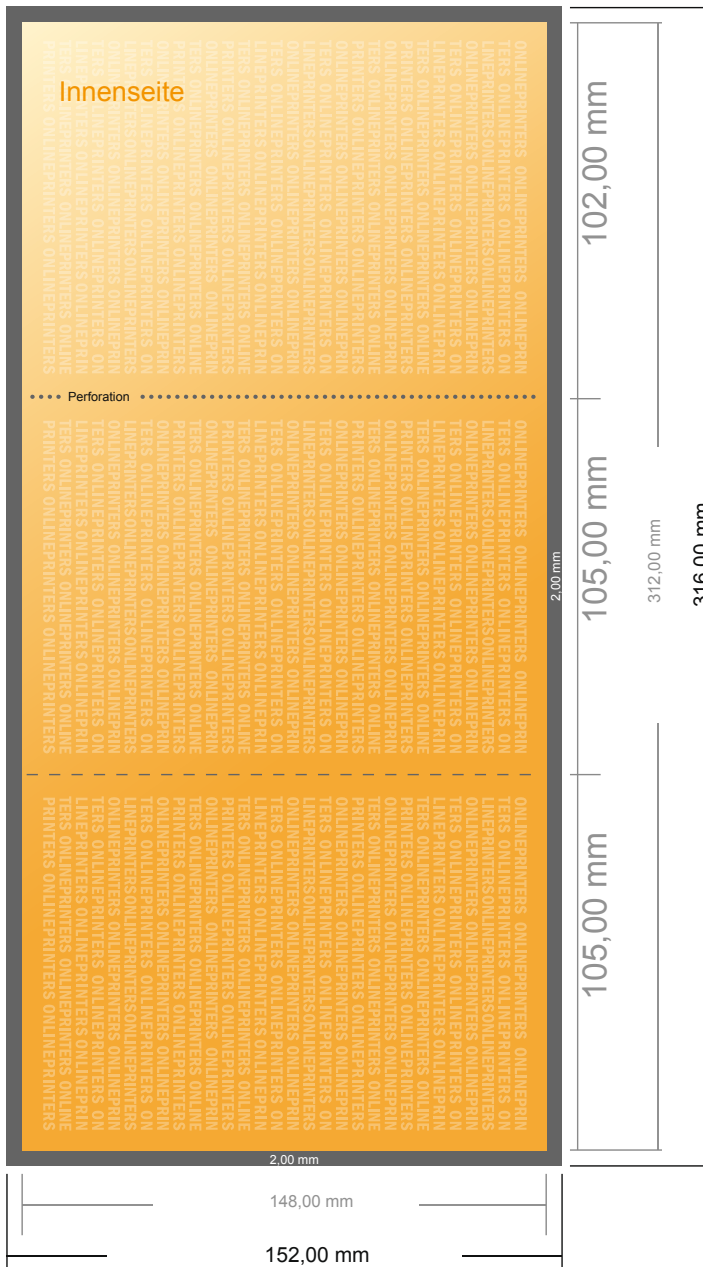

Perforierte Falzflyer Hochformat

DIN-A6 • Wickelfalz • 6 Seiten

- **Datenformat**
(inkl. 2,00 mm Beschnitt):
31,60 x 15,20 cm
- **Endformat (offen):**
31,20 x 14,80 cm
- **Endformat (geschlossen):**
10,50 x 14,80 cm
- **Sicherheitsabstand**
4 mm: Abstand der Texte/
Informationen zum Rand des
Endformats, dies verhindert
unerwünschten Anschnitt.

Bitte beachten Sie:

- Beschnittzugabe und Sicherheitsabstand wie angegeben anlegen.
- Hintergrundfarben, Bilder oder Grafiken bis an den Rand des Datenformates anlegen.
- Bei der Produktion können durch das Schneiden, Stanzen und Falzen Toleranzen auftreten.
- Diese Skizze ist nicht maßstabsgetreu.
- Druckdatenhinweise finden Sie unter dem Menüpunkt "Druckdaten" auf www.onlineprinters.de

Bitte beachten Sie:

- **Beschnittzugabe und Sicherheitsabstand** wie angegeben anlegen.
- **Hintergrundfarben, Bilder oder Grafiken** bis an den Rand des Datenformates anlegen.
- Bei der Produktion können durch das Schneiden, Stanzen und Falzen Toleranzen auftreten.
- Diese Skizze ist nicht maßstabsgetreu.
- Druckdatenhinweise finden Sie unter dem Menüpunkt "Druckdaten" auf www.onlineprinters.de