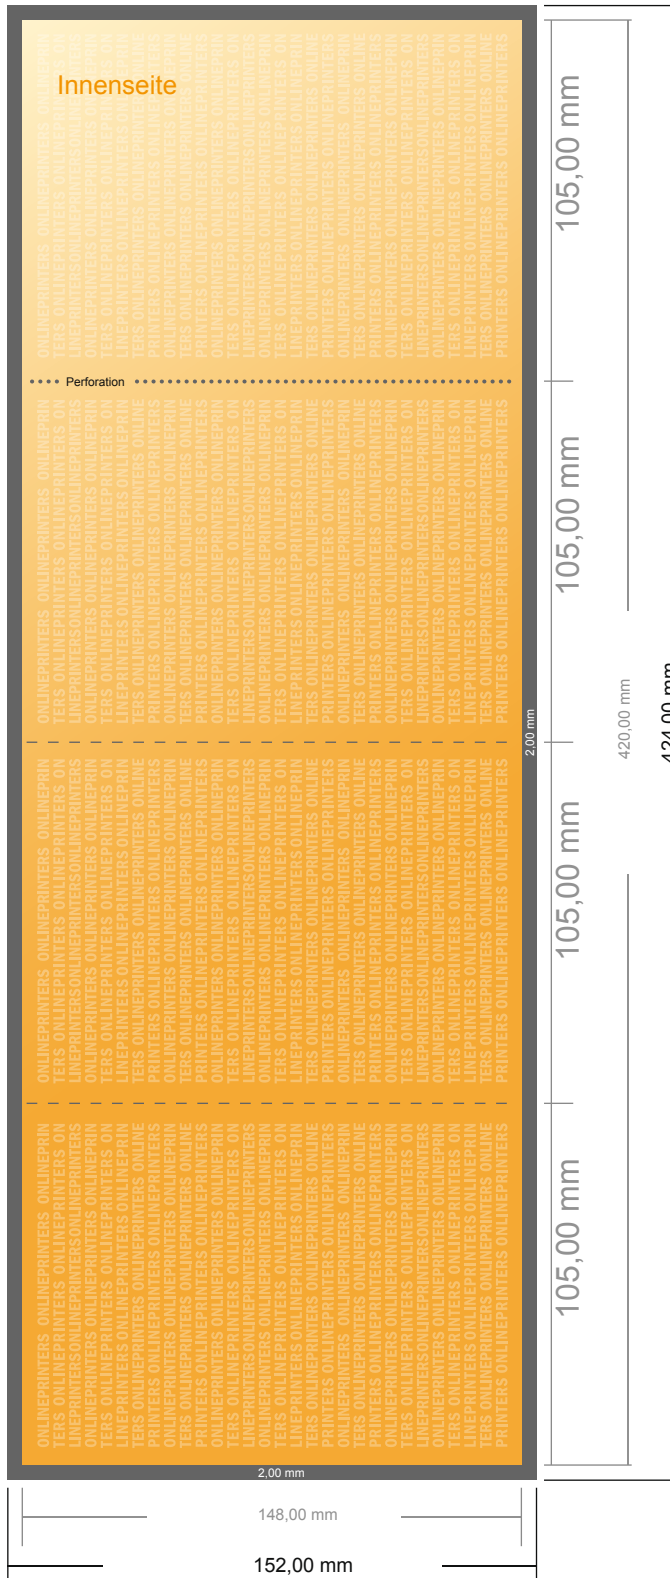

Perforierte Falzflyer Hochformat

DIN-A6 • Doppelparallelfalz • 8 Seiten

- **Datenformat**
(inkl. 2,00 mm Beschnitt):
42,40 x 15,20 cm
- **Endformat (offen):**
42,00 x 14,80 cm
- **Endformat (geschlossen):**
10,50 x 14,80 cm
- **Sicherheitsabstand**
4 mm: Abstand der Texte/
Informationen zum Rand des
Endformats, dies verhindert
unerwünschten Anschnitt.

Bitte beachten Sie:

- Beschnittzugabe und Sicherheitsabstand wie angegeben anlegen.
- Hintergrundfarben, Bilder oder Grafiken bis an den Rand des Datenformates anlegen.
- Bei der Produktion können durch das Schneiden, Stanzen und Falzen Toleranzen auftreten.
- Diese Skizze ist nicht maßstabsgetreu.
- Druckdatenhinweise finden Sie unter dem Menüpunkt "Druckdaten" auf www.onlineprinters.de