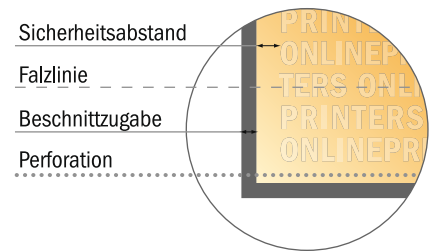

Perforierte Falzflyer Hochformat

DIN-A6 • Doppelparallelfalz • 8 Seiten

- **Datenformat**
(inkl. 2,00 mm Beschnitt):
42,40 x 15,20 cm
- **Endformat (offen):**
42,00 x 14,80 cm
- **Endformat (geschlossen):**
10,50 x 14,80 cm
- **Sicherheitsabstand**
4 mm: Abstand der Texte/
Informationen zum Rand des
Endformats, dies verhindert
unerwünschten Anschnitt.

Bitte beachten Sie:

- Beschnittzugabe und Sicherheitsabstand wie angegeben anlegen.
- Hintergrundfarben, Bilder oder Grafiken bis an den Rand des Datenformates anlegen.
- Bei der Produktion können durch das Schneiden, Stanzen und Falzen Toleranzen auftreten.
- Diese Skizze ist nicht maßstabsgetreu.
- Druckdatenhinweise finden Sie unter dem Menüpunkt "Druckdaten" auf www.onlineprinters.de