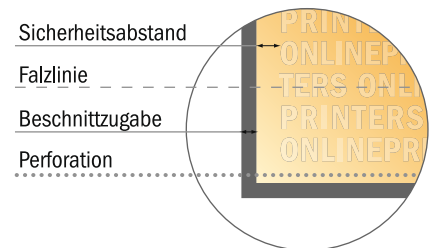

Bitte beachten Sie:

- Beschnittzugabe und Sicherheitsabstand wie angegeben anlegen.
- Hintergrundfarben, Bilder oder Grafiken bis an den Rand des Datenformates anlegen.
- Bei der Produktion können durch das Schneiden, Stanzen und Falzen Toleranzen auftreten.
- Diese Skizze ist nicht maßstabsgetreu.
- Druckdatenhinweise finden Sie unter dem Menüpunkt "Druckdaten" auf www.onlineprinters.de

Perforierte Falzflyer Hochformat

DIN-A6 • Doppelparallelfalz • 8 Seiten

- **Datenformat**
(inkl. 2,00 mm Beschnitt):
42,40 x 15,20 cm
- **Endformat (offen):**
42,00 x 14,80 cm
- **Endformat (geschlossen):**
10,50 x 14,80 cm
- **Sicherheitsabstand**
4 mm: Abstand der Texte/
Informationen zum Rand des
Endformats, dies verhindert
unerwünschten Anschnitt.