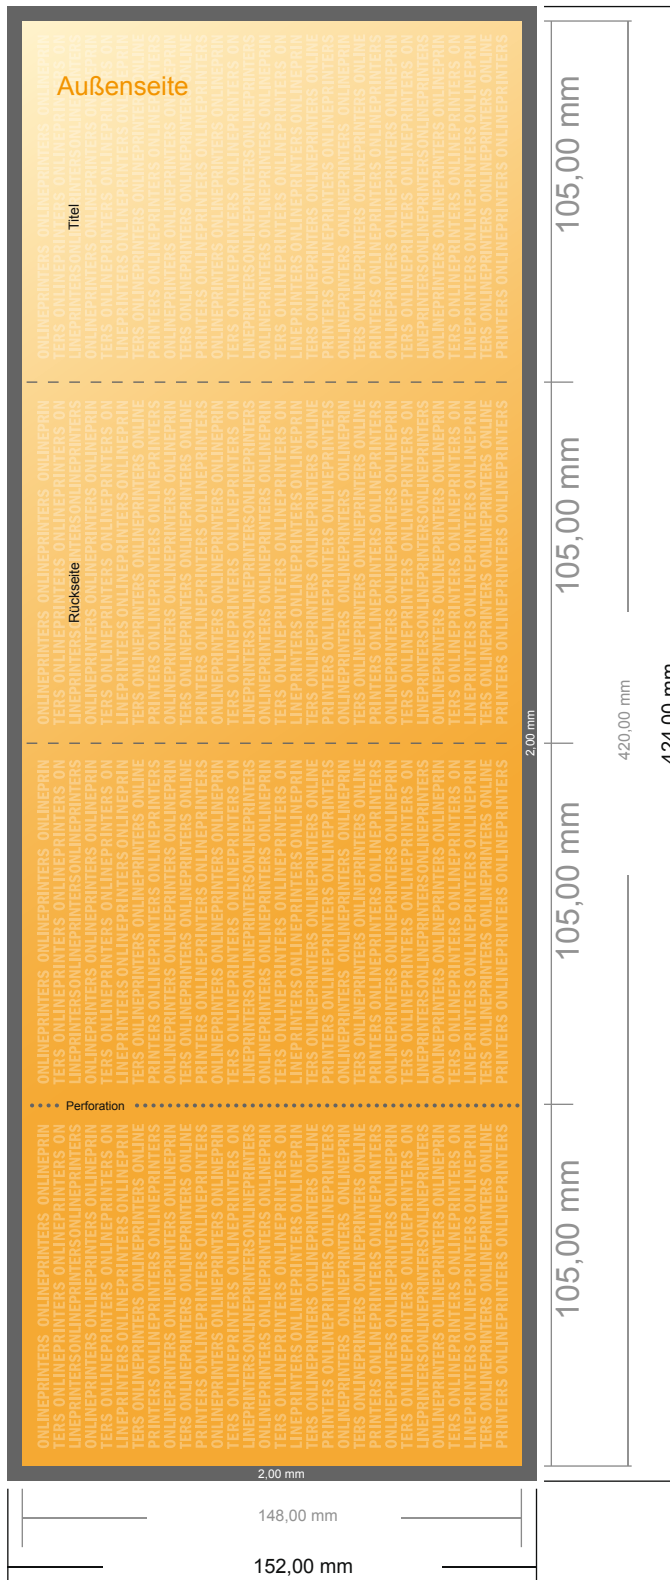

Perforierte Falzflyer Hochformat

DIN-A6 • Doppelparallelfalz • 8 Seiten

- **Datenformat**
(inkl. 2,00 mm Beschnitt):
42,40 x 15,20 cm
- **Endformat (offen):**
42,00 x 14,80 cm
- **Endformat (geschlossen):**
10,50 x 14,80 cm
- **Sicherheitsabstand**
4 mm: Abstand der Texte/
Informationen zum Rand des
Endformats, dies verhindert
unerwünschten Anschnitt.

Bitte beachten Sie:

- Beschnittzugabe und Sicherheitsabstand wie angegeben anlegen.
- Hintergrundfarben, Bilder oder Grafiken bis an den Rand des Datenformates anlegen.
- Bei der Produktion können durch das Schneiden, Stanzen und Falzen Toleranzen auftreten.
- Diese Skizze ist nicht maßstabsgetreu.
- Druckdatenhinweise finden Sie unter dem Menüpunkt "Druckdaten" auf www.onlineprinters.de