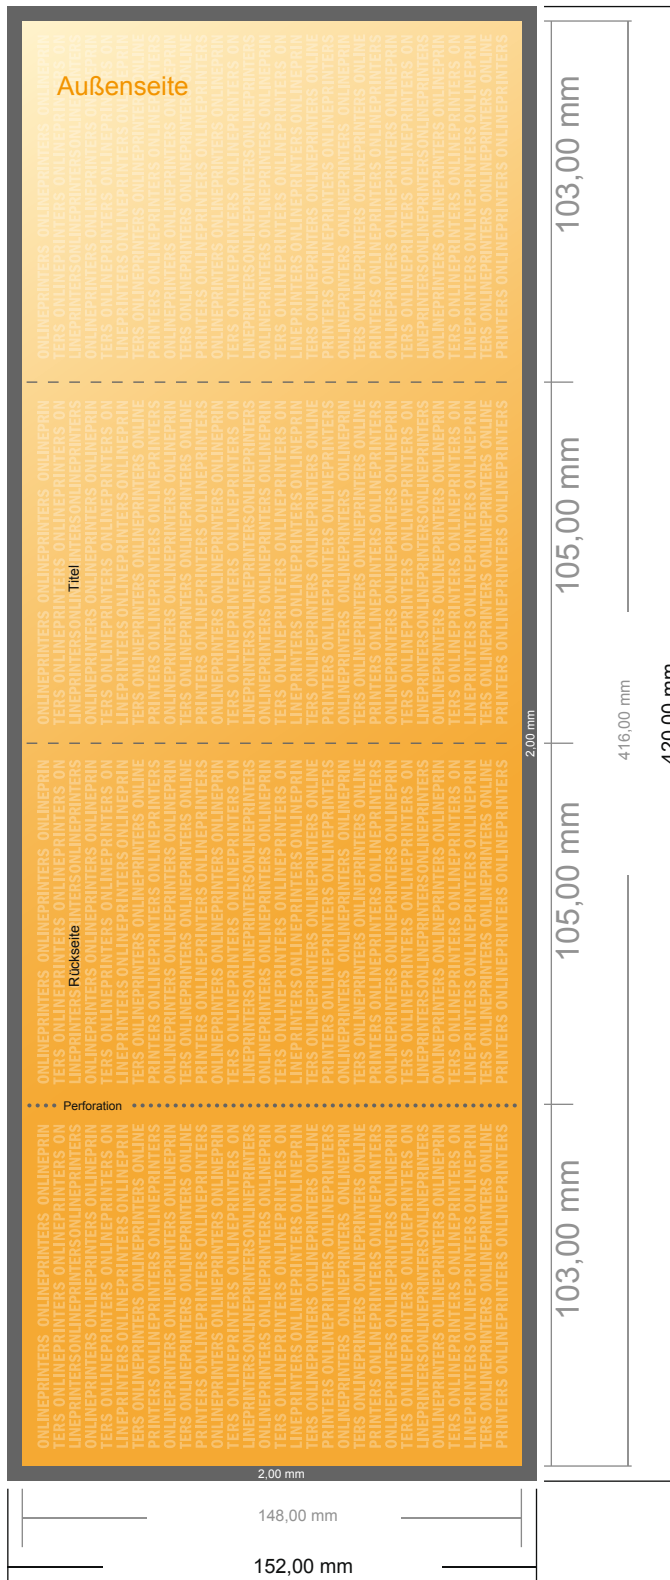

# Perforierte Falzflyer Hochformat

DIN-A6 • Altarfalz (geschlossen) • 8 Seiten

- **Datenformat**  
(inkl. 2,00 mm Beschnitt):  
42,00 x 15,20 cm
- **Endformat (offen):**  
41,60 x 14,80 cm
- **Endformat (geschlossen):**  
10,50 x 14,80 cm
- **Sicherheitsabstand**  
4 mm: Abstand der Texte/  
Informationen zum Rand des  
Endformats, dies verhindert  
unerwünschten Anschnitt.

## Bitte beachten Sie:

- Beschnittzugabe und Sicherheitsabstand wie angegeben anlegen.
- Hintergrundfarben, Bilder oder Grafiken bis an den Rand des Datenformates anlegen.
- Bei der Produktion können durch das Schneiden, Stanzen und Falzen Toleranzen auftreten.
- Diese Skizze ist nicht maßstabsgetreu.
- Druckdatenhinweise finden Sie unter dem Menüpunkt "Druckdaten" auf [www.onlineprinters.de](http://www.onlineprinters.de)

## Perforierte Falzflyer Hochformat

DIN-A6 • Altarfalz (geschlossen) • 8 Seiten

- **Datenformat**  
(inkl. 2,00 mm Beschnitt):  
42,00 x 15,20 cm
- **Endformat (offen):**  
41,60 x 14,80 cm
- **Endformat (geschlossen):**  
10,50 x 14,80 cm
- **Sicherheitsabstand**  
4 mm: Abstand der Texte/  
Informationen zum Rand des  
Endformats, dies verhindert  
unerwünschten Anschnitt.

### Bitte beachten Sie:

- Beschnittzugabe und Sicherheitsabstand wie angegeben anlegen.
- Hintergrundfarben, Bilder oder Grafiken bis an den Rand des Datenformates anlegen.
- Bei der Produktion können durch das Schneiden, Stanzen und Falzen Toleranzen auftreten.
- Diese Skizze ist nicht maßstabsgetreu.
- Druckdatenhinweise finden Sie unter dem Menüpunkt "Druckdaten" auf [www.onlineprinters.de](http://www.onlineprinters.de)