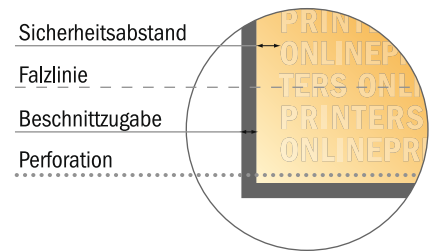

# Perforierte Falzflyer Hochformat

DIN-A6 • Altarfalz (geschlossen) • 8 Seiten

- **Datenformat**  
(inkl. 2,00 mm Beschnitt):  
42,00 x 15,20 cm
- **Endformat (offen):**  
41,60 x 14,80 cm
- **Endformat (geschlossen):**  
10,50 x 14,80 cm
- **Sicherheitsabstand**  
4 mm: Abstand der Texte/  
Informationen zum Rand des  
Endformats, dies verhindert  
unerwünschten Anschnitt.

## Bitte beachten Sie:

- Beschnittzugabe und Sicherheitsabstand wie angegeben anlegen.
- Hintergrundfarben, Bilder oder Grafiken bis an den Rand des Datenformates anlegen.
- Bei der Produktion können durch das Schneiden, Stanzen und Falzen Toleranzen auftreten.
- Diese Skizze ist nicht maßstabsgetreu.
- Druckdatenhinweise finden Sie unter dem Menüpunkt "Druckdaten" auf [www.onlineprinters.de](http://www.onlineprinters.de)

## Perforierte Falzflyer Hochformat

DIN-A6 • Altarfalz (geschlossen) • 8 Seiten

- **Datenformat**  
(inkl. 2,00 mm Beschnitt):  
42,00 x 15,20 cm
- **Endformat (offen):**  
41,60 x 14,80 cm
- **Endformat (geschlossen):**  
10,50 x 14,80 cm
- **Sicherheitsabstand**  
4 mm: Abstand der Texte/  
Informationen zum Rand des  
Endformats, dies verhindert  
unerwünschten Anschnitt.