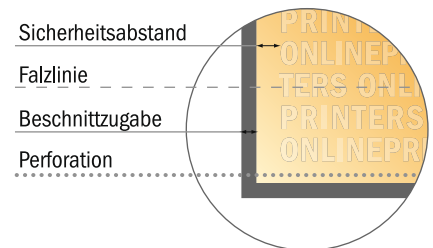

## Bitte beachten Sie:

- Beschnittzugabe und Sicherheitsabstand wie angegeben anlegen.
- Hintergrundfarben, Bilder oder Grafiken bis an den Rand des Datenformates anlegen.
- Bei der Produktion können durch das Schneiden, Stanzen und Falzen Toleranzen auftreten.
- Diese Skizze ist nicht maßstabsgetreu.
- Druckdatenhinweise finden Sie unter dem Menüpunkt "Druckdaten" auf [www.onlineprinters.de](http://www.onlineprinters.de)

## Perforierte Falzflyer Hochformat

DIN-A6 • Altarfalz (geschlossen) • 8 Seiten

- **Datenformat**  
(inkl. 2,00 mm Beschnitt):  
42,00 x 15,20 cm
- **Endformat (offen):**  
41,60 x 14,80 cm
- **Endformat (geschlossen):**  
10,50 x 14,80 cm
- **Sicherheitsabstand**  
4 mm: Abstand der Texte/  
Informationen zum Rand des  
Endformats, dies verhindert  
unerwünschten Anschnitt.