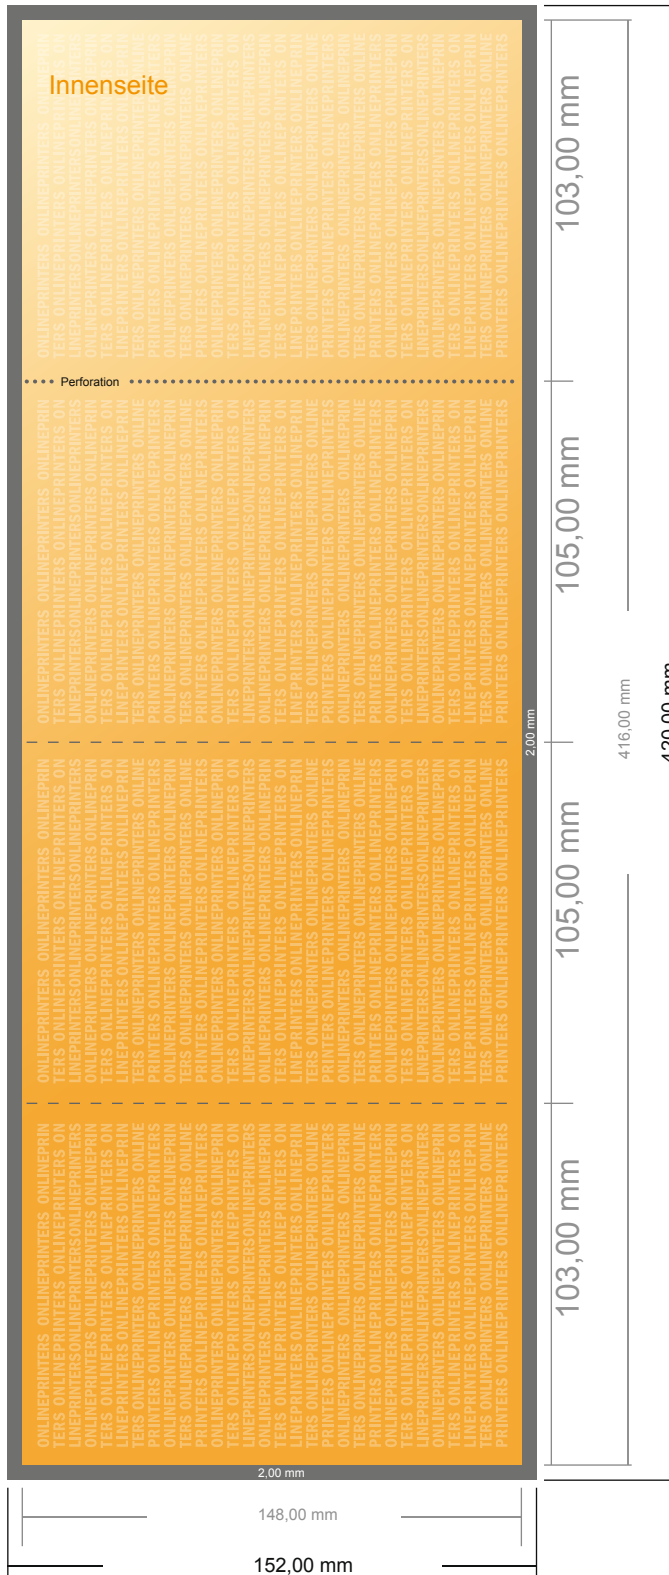

# Perforierte Falzflyer Hochformat

DIN-A6 • Altarfalz (geschlossen) • 8 Seiten

- **Datenformat**  
(inkl. 2,00 mm Beschnitt):  
42,00 x 15,20 cm
- **Endformat (offen):**  
41,60 x 14,80 cm
- **Endformat (geschlossen):**  
10,50 x 14,80 cm
- **Sicherheitsabstand**  
4 mm: Abstand der Texte/  
Informationen zum Rand des  
Endformats, dies verhindert  
unerwünschten Anschnitt.

## Bitte beachten Sie:

- Beschnittzugabe und Sicherheitsabstand wie angegeben anlegen.
- Hintergrundfarben, Bilder oder Grafiken bis an den Rand des Datenformates anlegen.
- Bei der Produktion können durch das Schneiden, Stanzen und Falzen Toleranzen auftreten.
- Diese Skizze ist nicht maßstabsgetreu.
- Druckdatenhinweise finden Sie unter dem Menüpunkt "Druckdaten" auf [www.onlineprinters.de](http://www.onlineprinters.de)

## Perforierte Falzflyer Hochformat

DIN-A6 • Altarfalz (geschlossen) • 8 Seiten

- **Datenformat**  
(inkl. 2,00 mm Beschnitt):  
42,00 x 15,20 cm
- **Endformat (offen):**  
41,60 x 14,80 cm
- **Endformat (geschlossen):**  
10,50 x 14,80 cm
- **Sicherheitsabstand**  
4 mm: Abstand der Texte/  
Informationen zum Rand des  
Endformats, dies verhindert  
unerwünschten Anschnitt.

### Bitte beachten Sie:

- Beschnittzugabe und Sicherheitsabstand wie angegeben anlegen.
- Hintergrundfarben, Bilder oder Grafiken bis an den Rand des Datenformates anlegen.
- Bei der Produktion können durch das Schneiden, Stanzen und Falzen Toleranzen auftreten.
- Diese Skizze ist nicht maßstabsgetreu.
- Druckdatenhinweise finden Sie unter dem Menüpunkt "Druckdaten" auf [www.onlineprinters.de](http://www.onlineprinters.de)