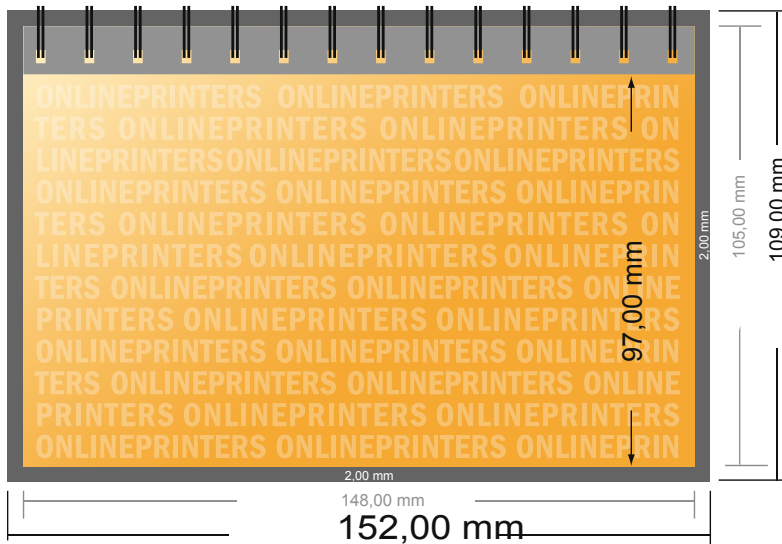

Tischkalender

DIN-A6 • Querformat

- **Datenformat**
(inkl. 2,00 mm Beschnitt):
15,20 x 10,90 cm
- **Endformat:**
14,80 x 10,50 cm
- **Sicherheitsabstand**
4 mm: Abstand der Texte/
Informationen zum Rand des
Endformats, dies verhindert
unerwünschten Anschnitt.

Bitte beachten Sie:

- Beschnittzugabe und Sicherheitsabstand wie angegeben anlegen.
- Hintergrundfarben, Bilder oder Grafiken bis an den Rand des Datenformates anlegen.
- Bei der Produktion können durch das Schneiden, Stanzen und Falzen Toleranzen auftreten.
- Diese Skizze ist nicht maßstabsgetreu.
- Druckdatenhinweise finden Sie unter dem Menüpunkt "Druckdaten" auf www.onlineprinters.de