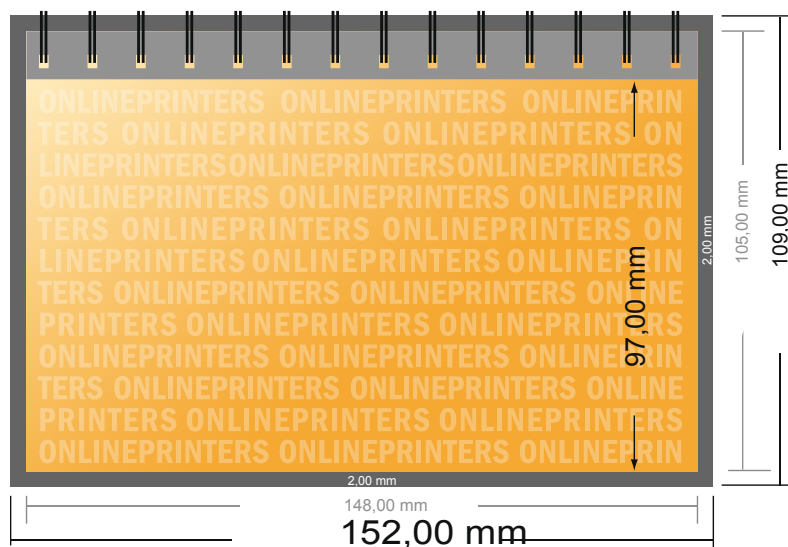

## Vícestránkové stolní kalendáře

A6 • formát na šířku

- Formát dat  
(vč. 2,00 mm ořezu):  
15,20 × 10,90 cm
- Konečný formát:  
14,80 × 10,50 cm
- **Bezpečná vzdálenost**  
4 mm: Mezera mezi texty/  
informacemi a okrajem konečného  
formátu, předcházející  
nežádoucímu oříznutí.

### Mějte prosím na paměti:

- Zadejte prosím spadávku a bezpečnou vzdálenost dle uvedených pokynů.
- Barvy pozadí, obrázky nebo grafické prvky rozvrhněte až po okraj daného formátu.
- Při výrobě může docházet ke vzniku tolerancí z důvodu ořezávání, vysekávání a skládání.
- Tento nááres není proveden v přesném měřítku.
- Pokyny ohledně tiskových dat naleznete pod bodem nabídky Tisková data na webu [www.onlineprinters.cz](http://www.onlineprinters.cz).