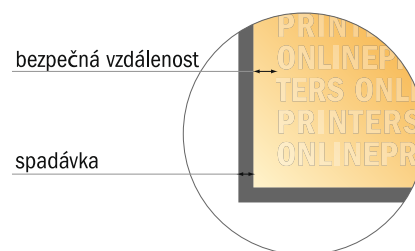

## Vícestránkové stolní kalendáře

A6 • formát na šířku

- Formát dat  
(vč. 2,00 mm ořezu):  
15,20 × 10,90 cm
- Konečný formát:  
14,80 × 10,50 cm
- **Bezpečná vzdálenost**  
4 mm: Mezera mezi texty/  
informacemi a okrajem konečného  
formátu, předcházející  
nežádoucímu oříznutí.

### Mějte prosím na paměti:

- Zadejte prosím spadávku a bezpečnou vzdálenost dle uvedených pokynů.
- Barvy pozadí, obrázky nebo grafické prvky rozvrhněte až po okraj daného formátu.
- Při výrobě může docházet ke vzniku tolerancí z důvodu ořezávání, vysekávání a skládání.
- Tento nááres není proveden v přesném měřítku.
- Pokyny ohledně tiskových dat naleznete pod bodem nabídky Tisková data na webu [www.onlineprinters.cz](http://www.onlineprinters.cz).