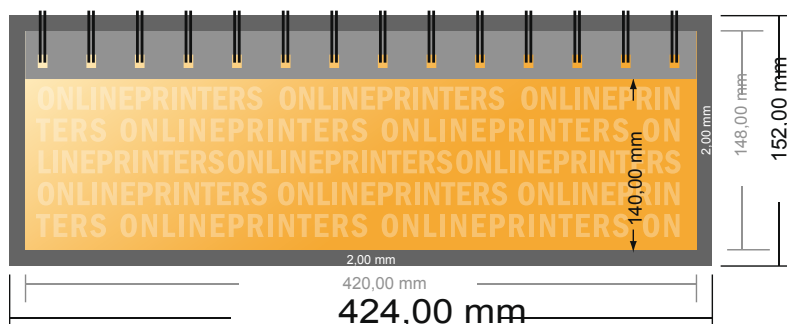

Vícestránkové stolní kalendáře

14,8 × 42 cm • formát na ířku

- Formát dat
(vč. 2,00 mm ořezu):
42,40 × 15,20 cm
- Konečný formát:
42,00 × 14,80 cm
- **Bezpečná vzdálenost**
4 mm: Mezera mezi texty/
informacemi a okrajem konečného
formátu, předcházející
nežádoucímu oříznutí.

Mějte prosím na paměti:

- Zadejte prosím spadávku a bezpečnou vzdálenost dle uvedených pokynů.
- Barvy pozadí, obrázky nebo grafické prvky rozvrhněte až po okraj daného formátu.
- Při výrobě může docházet ke vzniku tolerancí z důvodu ořezávání, vysekávání a skládání.
- Tento nááres není proveden v přesném měřítku.
- Pokyny ohledně tiskových dat naleznete pod bodem nabídky Tisková data na webu www.onlineprinters.cz.