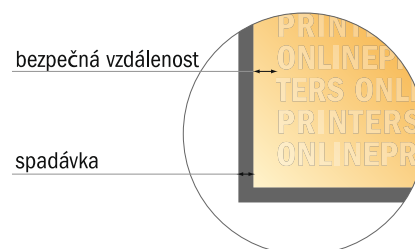

Vícestránkové stolní kalendáře

14,8 × 42 cm • formát na ířku

- Formát dat
(vč. 2,00 mm ořezu):
42,40 × 15,20 cm
- Konečný formát:
42,00 × 14,80 cm
- **Bezpečná vzdálenost**
4 mm: Mezera mezi texty/
informacemi a okrajem konečného
formátu, předcházející
nežádoucímu oříznutí.

Mějte prosím na paměti:

- Zadejte prosím spadávku a bezpečnou vzdálenost dle uvedených pokynů.
- Barvy pozadí, obrázky nebo grafické prvky rozvrhněte až po okraj daného formátu.
- Při výrobě může docházet ke vzniku tolerancí z důvodu ořezávání, vysekávání a skládání.
- Tento nááres není proveden v přesném měřítku.
- Pokyny ohledně tiskových dat naleznete pod bodem nabídky Tisková data na webu www.onlineprinters.cz.