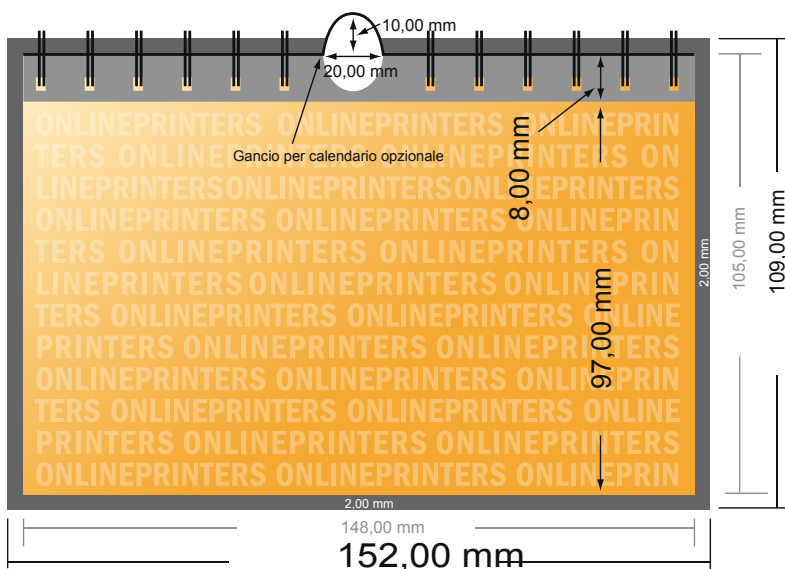

Calendari da muro a spirale

DIN-A6 • Orizzontale

- Formato dei dati (incl. 2,00 mm refilo): 15,20 x 10,90 cm
- Formato finale: 14,80 x 10,50 cm
- **Distanza di sicurezza**
4 mm: distanza dei testi/delle informazioni dal bordo del formato finale per evitare un punto di taglio indesiderato.

Attenersi alle seguenti indicazioni:

- Creare i documenti con la smarginatura e la distanza di sicurezza indicate.
- Impostare i colori di sfondo, le immagini o i grafici fino al bordo del formato dei dati.
- In fase di produzione il taglio, la fustellatura e la piegatura possono dar luogo a tolleranze.
- Questo schizzo non è conforme alla scala.
- Per indicazioni sui dati per la stampa, consultare la voce di menu "Dati per la stampa" su www.onlineprinters.it