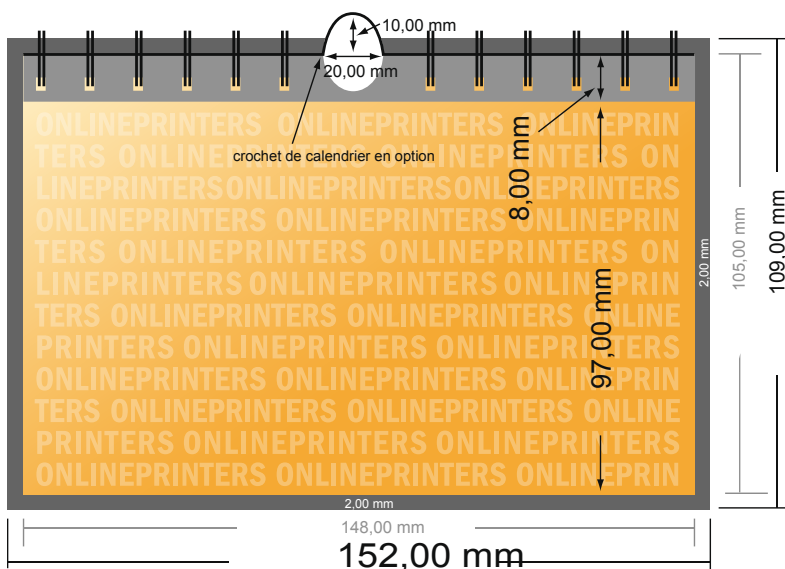

Calendriers muraux à spirale

DIN-A6 • Format paysage

- Format de données :
(incl. 2,00 mm fond perdu):
15,20 x 10,90 cm
- Format final :
14,80 x 10,50 cm
- **Distance de sécurité**
4 mm: distance entre le texte/les informations et le bord du format final. Ceci empêche d'entamer le motif.

Remarque :

- Prévoir une marge de sécurité comme indiqué.
- Placer les couleurs de fond, images ou graphiques jusqu'au bord du format de données.
- Lors de la production, il peut y avoir des tolérances suite à la découpe ou au pli.
- Cette ébauche n'est pas à l'échelle.
- Vous trouverez des indications sur les données d'impression sous la catégorie "Données d'impression" sur www.onlineprinters.fr