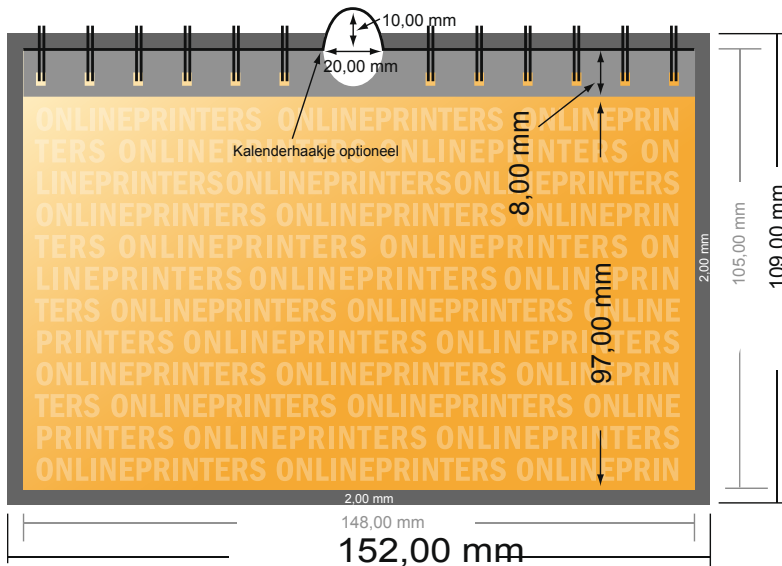

Muurkalender met wire-o binding

DIN-A6 • Liggend formaat

- Gegevensformaat (incl. 2,00 mm afloop): 15,20 x 10,90 cm
- Eindformaat: 14,80 x 10,50 cm
- **Veiligheidsmarge**
4 mm: afstand van de tekst/informatie tot aan de rand van het eindformaat: dit voorkomt dat bij het schoonsnijden teveel wordt uitgesneden.

Let op:

- Houd de snijmarge/afloop en de veiligheidsmarge zoals aangegeven aan.
- Geef achtergrondkleuren, afbeeldingen of grafisch materiaal tot aan de rand van het gegevensformaat vorm.
- Tijdens de productie kunnen door het snijden, stansen en vouwen toleranties optreden.
- Deze werktekening is niet op ware grootte.
- Informatie over het gegevensformaat/aanleverformaat vindt u onder het menupunt "Drukgegevens" op www.onlineprinters.nl