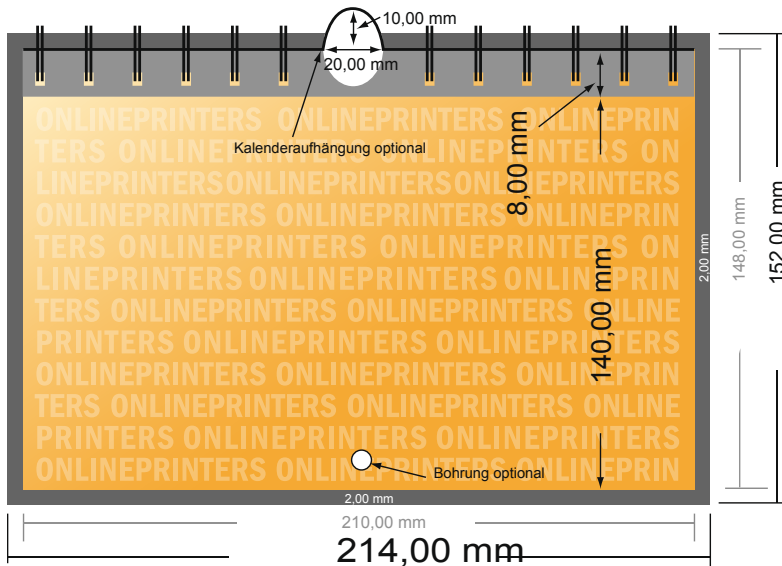

Wandkalender mit Spiralbindung

DIN-A5 • Querformat

- **Datenformat**
(inkl. 2,00 mm Beschnitt):
21,40 x 15,20 cm
- **Endformat:**
21,00 x 14,80 cm
- Die Maße der Vorder- und Rückseite sind identisch.
- **Sicherheitsabstand**
4 mm: Abstand der Texte/ Informationen zum Rand des Endformats, dies verhindert unerwünschten Anschnitt.

Bitte beachten Sie:

- Beschnittzugabe und Sicherheitsabstand wie angegeben anlegen.
- Hintergrundfarben, Bilder oder Grafiken bis an den Rand des Datenformates anlegen.
- Bei der Produktion können durch das Schneiden, Stanzen und Falzen Toleranzen auftreten.
- Diese Skizze ist nicht maßstabsgetreu.
- Druckdatenhinweise finden Sie unter dem Menüpunkt "Druckdaten" auf www.onlineprinters.de