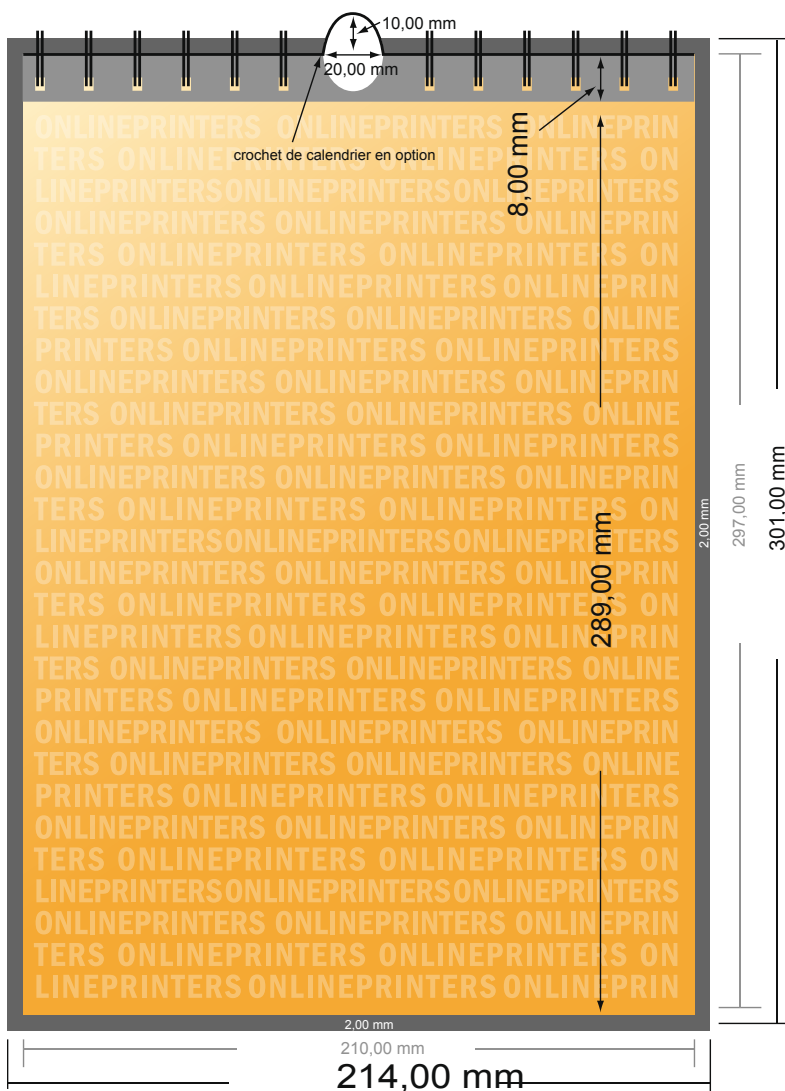

# Calendriers muraux à spirale

DIN-A4 • Format portrait

- Format de données :  
(incl. 2,00 mm fond perdu):  
21,40 x 30,10 cm
- Format final :  
21,00 x 29,70 cm
- **Distance de sécurité**  
4 mm: distance entre le texte/les informations et le bord du format final. Ceci empêche d'entamer le motif.

## Remarque :

- Prévoir une marge de sécurité comme indiqué.
- Placer les couleurs de fond, images ou graphiques jusqu'au bord du format de données.
- Lors de la production, il peut y avoir des tolérances suite à la découpe ou au pli.
- Cette ébauche n'est pas à l'échelle.
- Vous trouverez des indications sur les données d'impression sous la catégorie "Données d'impression" sur [www.onlineprinters.fr](http://www.onlineprinters.fr)