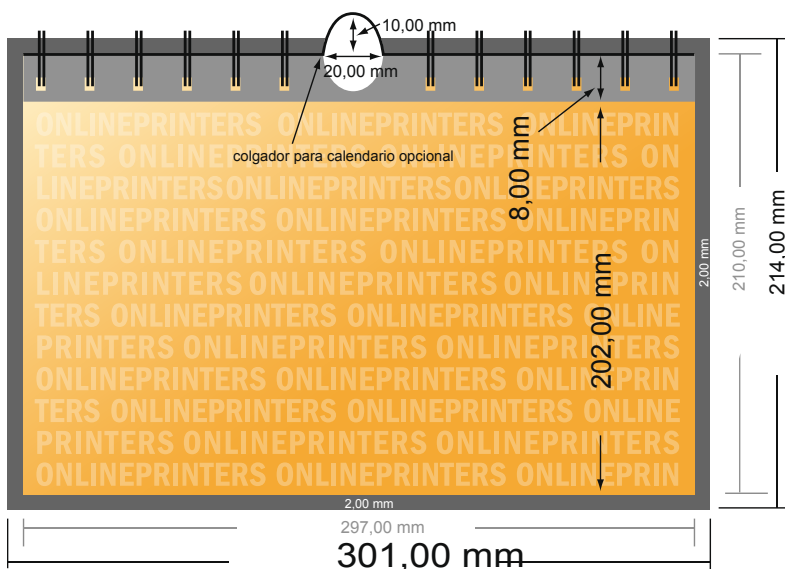

Calendario de pared con encuadernación en espiral

A4 • Formato apaisado

- Formato de datos (incl. 2,00 mm sangrado): 30,10 x 21,40 cm
- Formato final: 29,70 x 21,00 cm
- **Distancia de seguridad**
4 mm: distancia de los textos/información hasta el borde del formato final. Esto evita el corte indeseado.

Por favor, ten en cuenta que:

- Has de aplicar el margen suplementario y la distancia de seguridad según lo indicado.
- Los colores del fondo, las imágenes o las gráficas se han de aplicar hasta el borde del formato de datos.
- Durante la producción se pueden producir tolerancias por el corte, el troquelado y el plegado.
- Este boceto no es a escala.
- Encontrarás las indicaciones sobre los datos de impresión en la pestaña "Datos de impresión" en www.onlineprinters.es