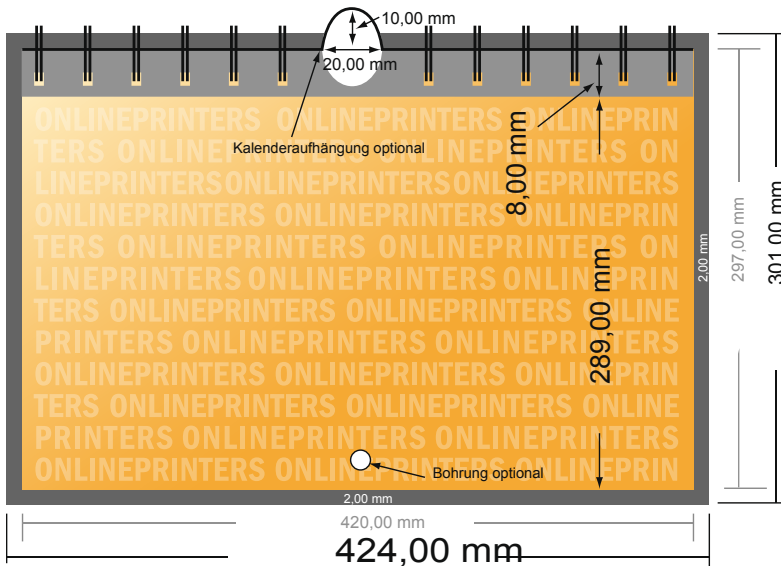

Wandkalender mit Spiralbindung

DIN-A3 • Querformat

- **Datenformat**
(inkl. 2,00 mm Beschnitt):
42,40 x 30,10 cm
- **Endformat:**
42,00 x 29,70 cm
- Die Maße der Vorder- und Rückseite sind identisch.
- **Sicherheitsabstand**
4 mm: Abstand der Texte/ Informationen zum Rand des Endformats, dies verhindert unerwünschten Anschnitt.

Bitte beachten Sie:

- Beschnittzugabe und Sicherheitsabstand wie angegeben anlegen.
- Hintergrundfarben, Bilder oder Grafiken bis an den Rand des Datenformates anlegen.
- Bei der Produktion können durch das Schneiden, Stanzen und Falzen Toleranzen auftreten.
- Diese Skizze ist nicht maßstabsgetreu.
- Druckdatenhinweise finden Sie unter dem Menüpunkt "Druckdaten" auf www.onlineprinters.de